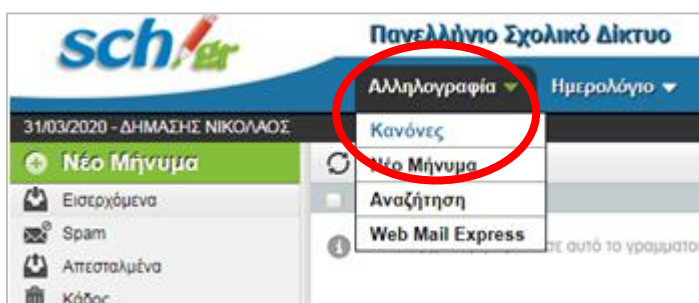

4. Αυτό ήταν ! Έχουμε μπροστά μας το περιβάλλον διαχείρισης των emails, όπως το ΠΣΔ το εκφράζει. Όμορφο περιβάλλον, προστατευμένο και με δυνατότητες λήψης βοήθειας ...

5. κλικ στο **Αλληλογραφία** και κλικ στο **κανόνες** ...

6. κλικ στο **Πρώθηση** και ...