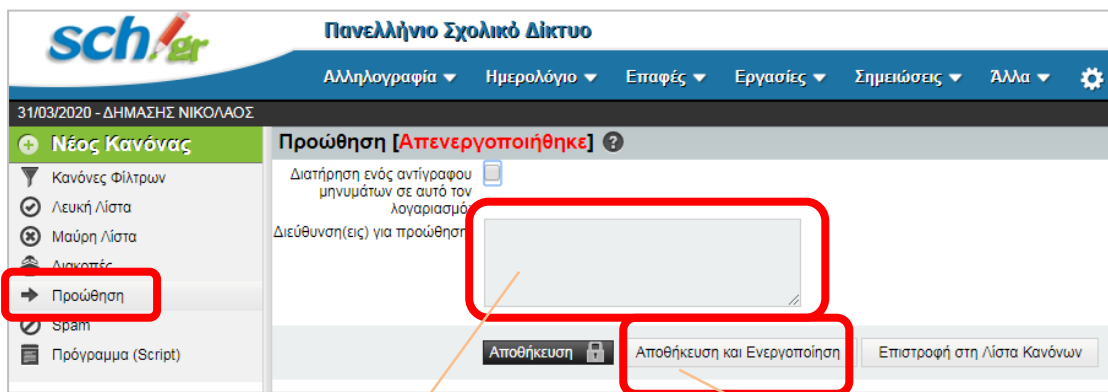

7. Εδώ μέσα γράψτε σε **ποιον** ή **ποιους** λογαριασμούς email θέλετε να γίνετε η προώθηση !!!

8. κλικ εδώ ...