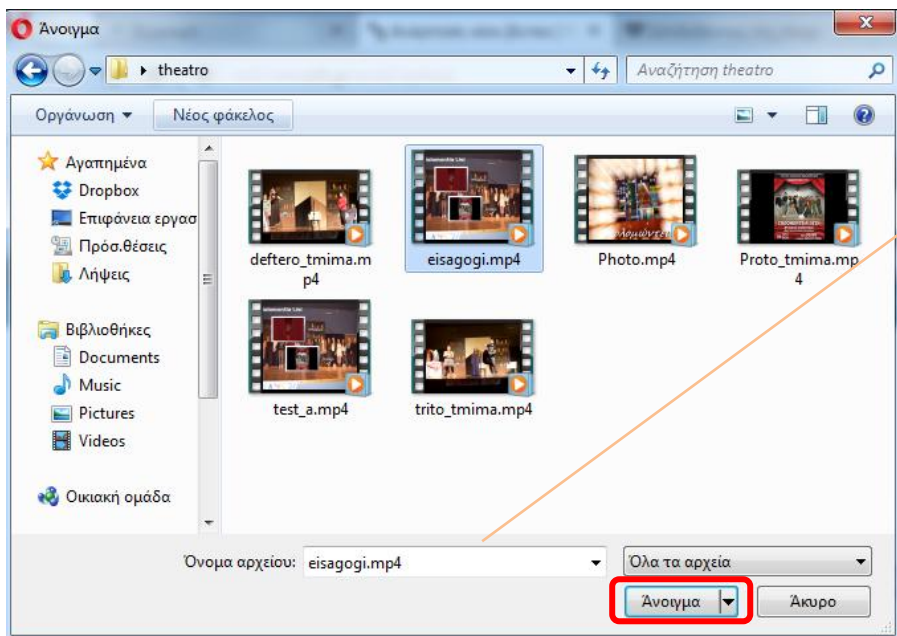

## Ανάρτηση νέου βίντεο

Βήμα 1 / 4: Ανάρτηση Επόμενο βήμα: Εισαγωγή πληροφοριών

1 2 3 4

Προϋποθέσεις:

- Το μέγιστο επιτρεπόμενο μέγεθος αρχείου για ανάρτηση είναι 1GB.
- Οι μόνες επιτρεπόμενες επεκτάσεις αρχείου για ανάρτηση είναι οι επόμενες: WMV, FLV, MP4, MOV, AVI και MP3.

Δεν επιλέχ...α αρχείο.

Αναρτώντας το αρχείο σας αποδέχεστε τους Όρους Χρήσης.

Διαβάζουμε τις προϋποθέσεις και εφόσον δεν έχουμε πρόβλημα στο μέγεθος ή στη επέκταση (άρα κωδικοποίηση) του αρχείου μας, πατάμε στο κουμπάκι 'Επιλογή αρχείου'...