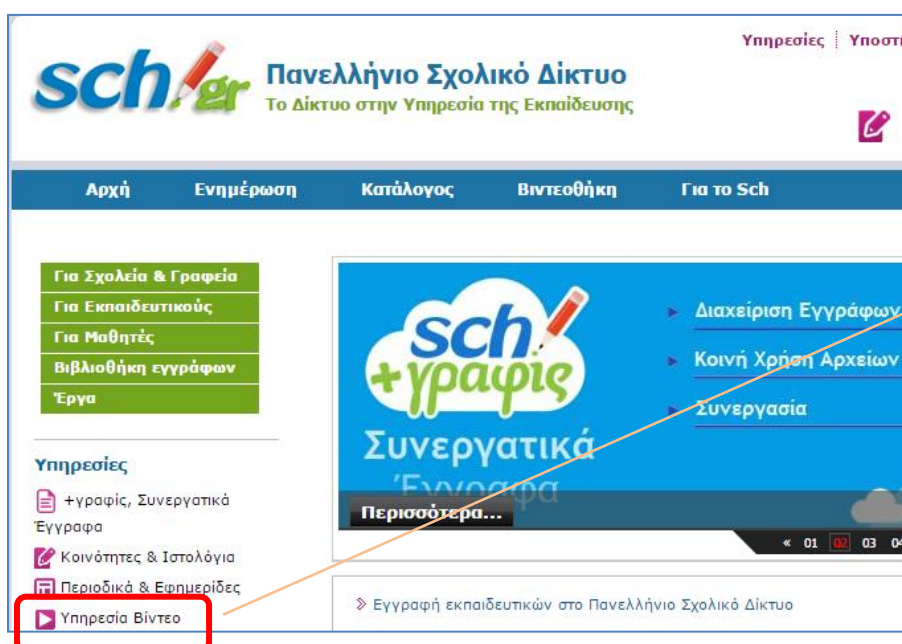

# Ανάρτηση Video στο Πανελλήνιο Σχολικό Δίκτυο και ...στην ιστοσελίδα μας

Βρείτε τη σελίδα του Πανελληνίου Σχολικού Δικτύου...

Επιλέξτε 'Υπηρεσία Βίντεο' με ένα από κλικ...

Κλικ στο > Μετάβαση...

Κλικ στο Είσοδος...

Με το λογαριασμό σας

Όνομα χρήστη

Κωδικός

 Έχω ξεχάσει τον κωδικό μου

 Αλλαγή κωδικού πρόσβασης

Δώστε τους κωδικούς που έχετε στο Πανελλήνιο Σχολικό Δίκτυο (ΠΣΔ) και πατήστε Είσοδος...

Αν δεν έχετε κάνει εγγραφή, τότε σταματήστε και δείτε πώς μπορείτε να γίνετε μέλη της πλατφόρμας του ΠΣΔ με κλικ [ΕΔΩ](#).