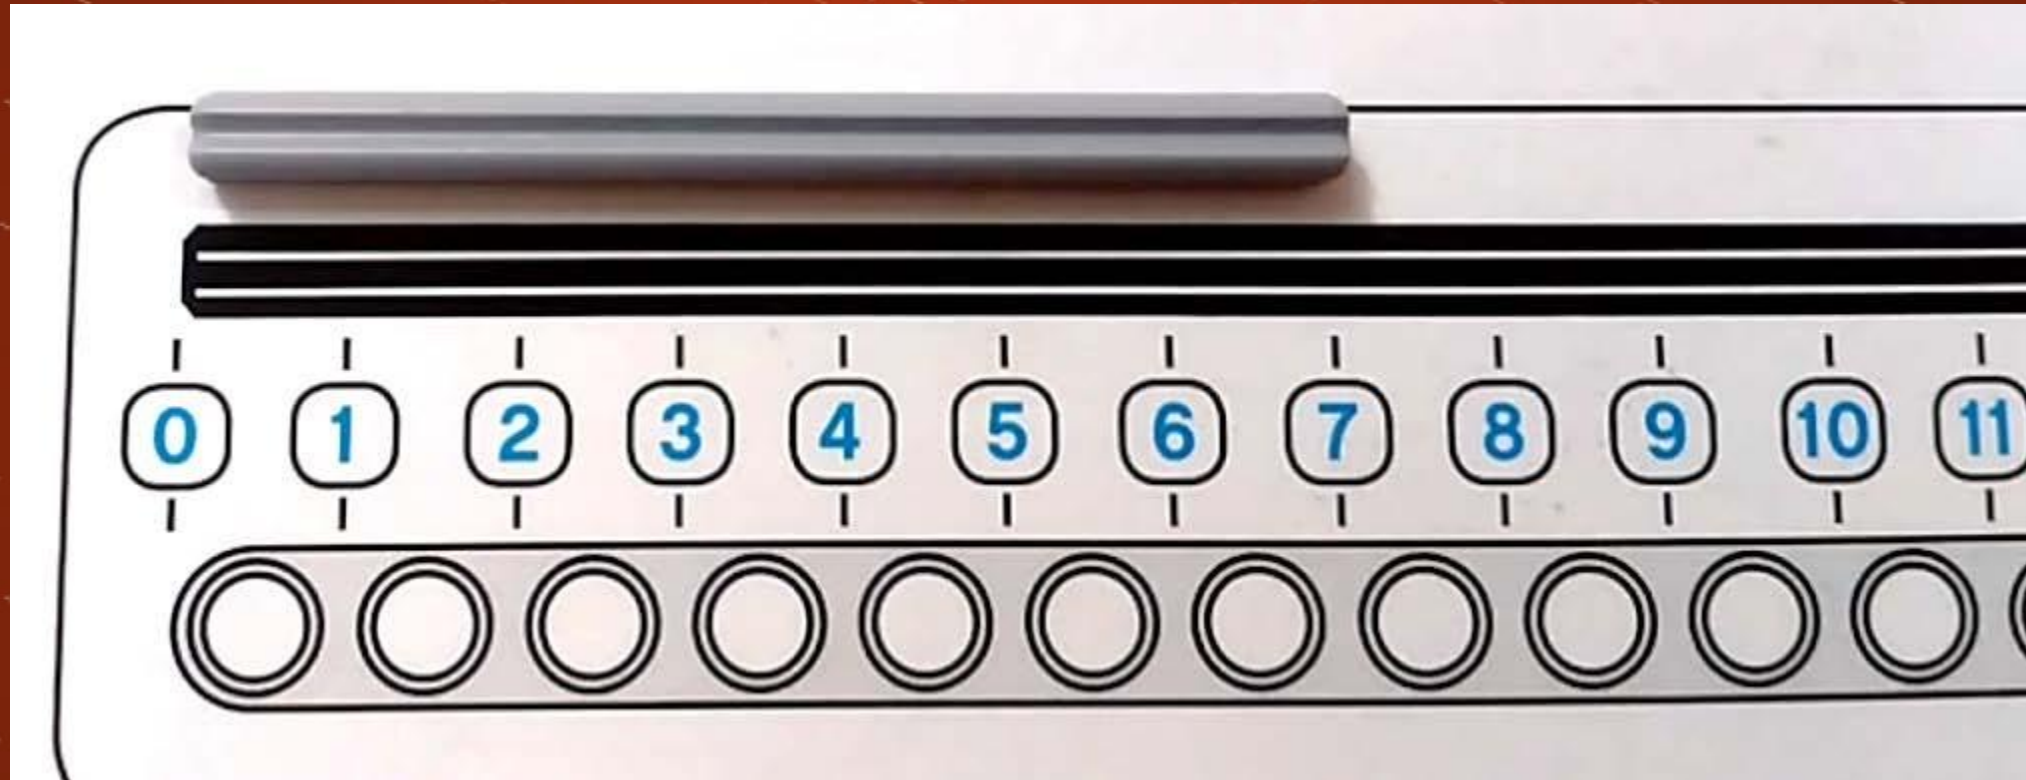

Εκπαιδευτική Ρομποτική με το LEGO Mindstorms EV3

Edubot

Το εκπαιδευτικό ρομπότ

- EDUcation + roBOT = EDUBOT
- Απαιτούμενα τεμάχια από το βασικό πακέτο: 40 (22 + 18 σύνδεσμοι)

Κατασκευάζουμε το Edubot

Κατασκευάζουμε το Edubot

Ράβδος #7

Κατασκευάζουμε το Edubot

2 x Καλώδια 25cm