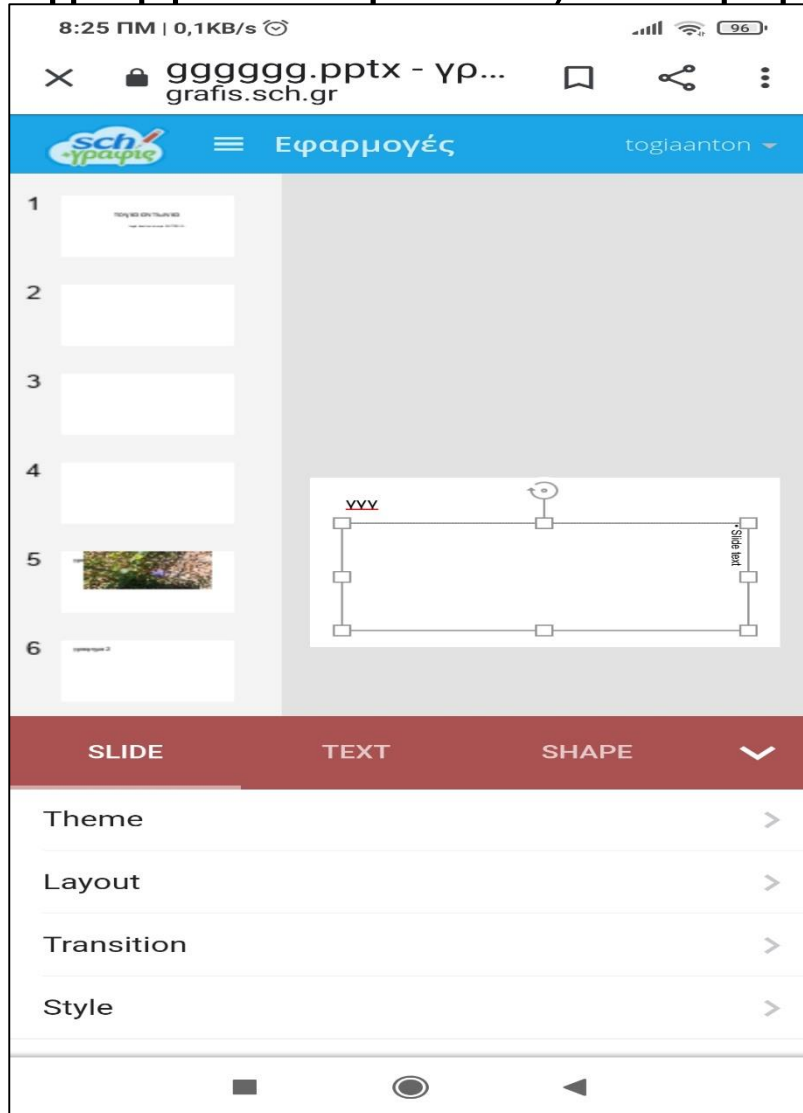

# ΔΗΜΙΟΥΡΓΙΑ ΑΡΧΕΙΟΥ (Επιλέγουμε το +)

The screenshot shows a web browser window with the address bar displaying `grafis.sch.gr/index.php/apps/files`. Below the browser, there is a blue header bar with the logo of the 'cp' (Cloud Platform) and the word 'Αρχεία' (Files). On the left side, there is a sidebar menu with options: 'Όλα τα αρχεία', 'Αγαπημένα', 'Διαμοιρασμένα με εσάς', 'Διαμοιρασμένα με άλλους', 'Διαμοιρασμένα μέσω συν...', 'Ετικέτες', and 'Εξωτερική αποθήκευση'. At the bottom of the sidebar, it says 'Ξεκινήστε με το +γραφίς!'. The main content area shows a list of files. A dropdown menu is open over the list, showing options: 'Μεταφόρτωση', 'Φάκελος', 'Document', 'Spreadsheet', and 'ERGASIA'. Below the dropdown, there is a file named 'excelBiblioy (3).xlsx' with a yellow star icon. At the bottom of the file list, it says '4 αρχεία'.

# ΔΗΜΙΟΥΡΓΙΑ ΔΙΑΦΑΝΕΙΑΣ (Επιλέγουμε τύπο διαφάνειας)...

επιλέγουμε το +  
και μετά το SLIDE

# Εισαγωγή εικόνας