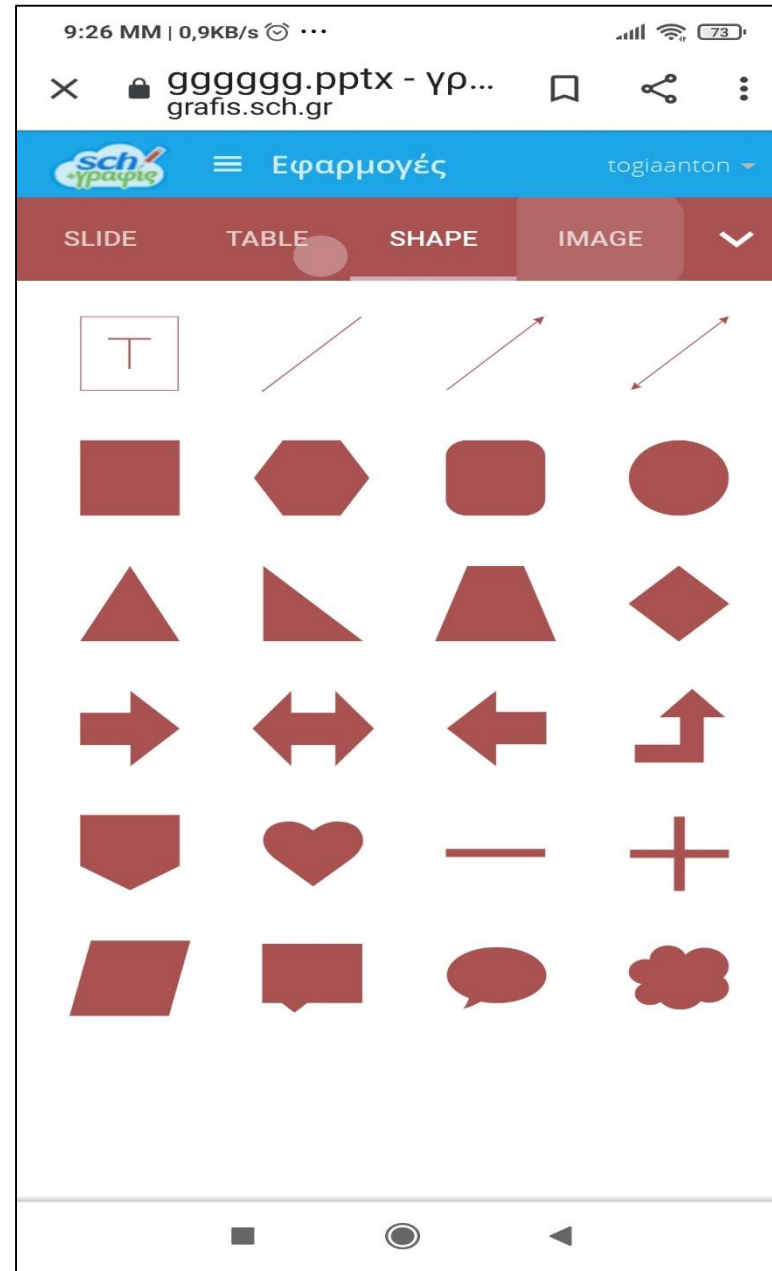

Εισαγωγή σχήματος