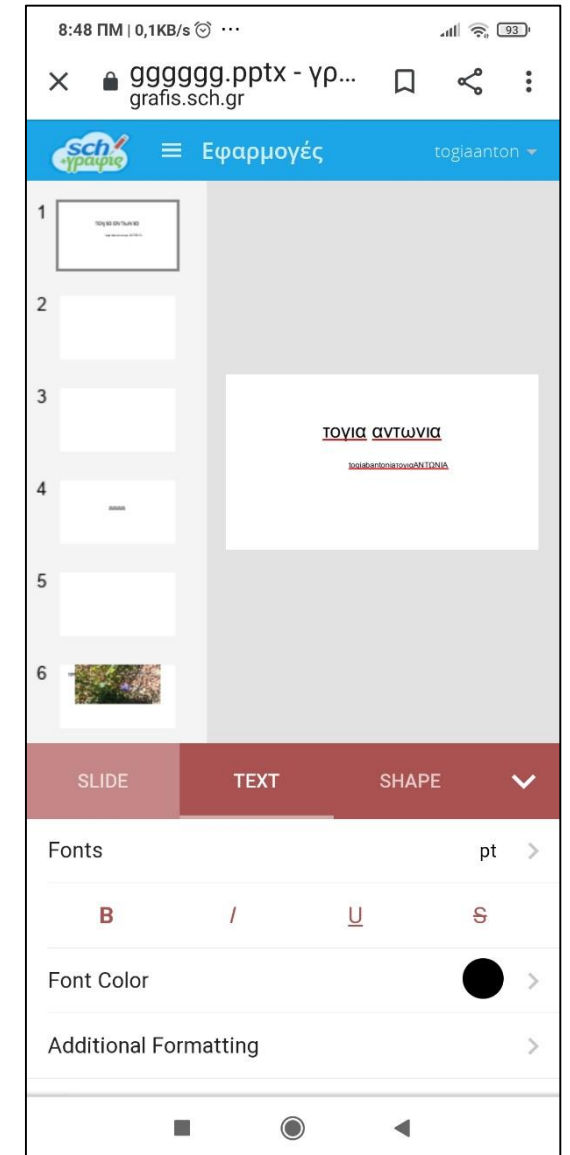

Διόρθωση κειμένου

επιλέγουμε το κείμενο και μετα edit και μετα το text