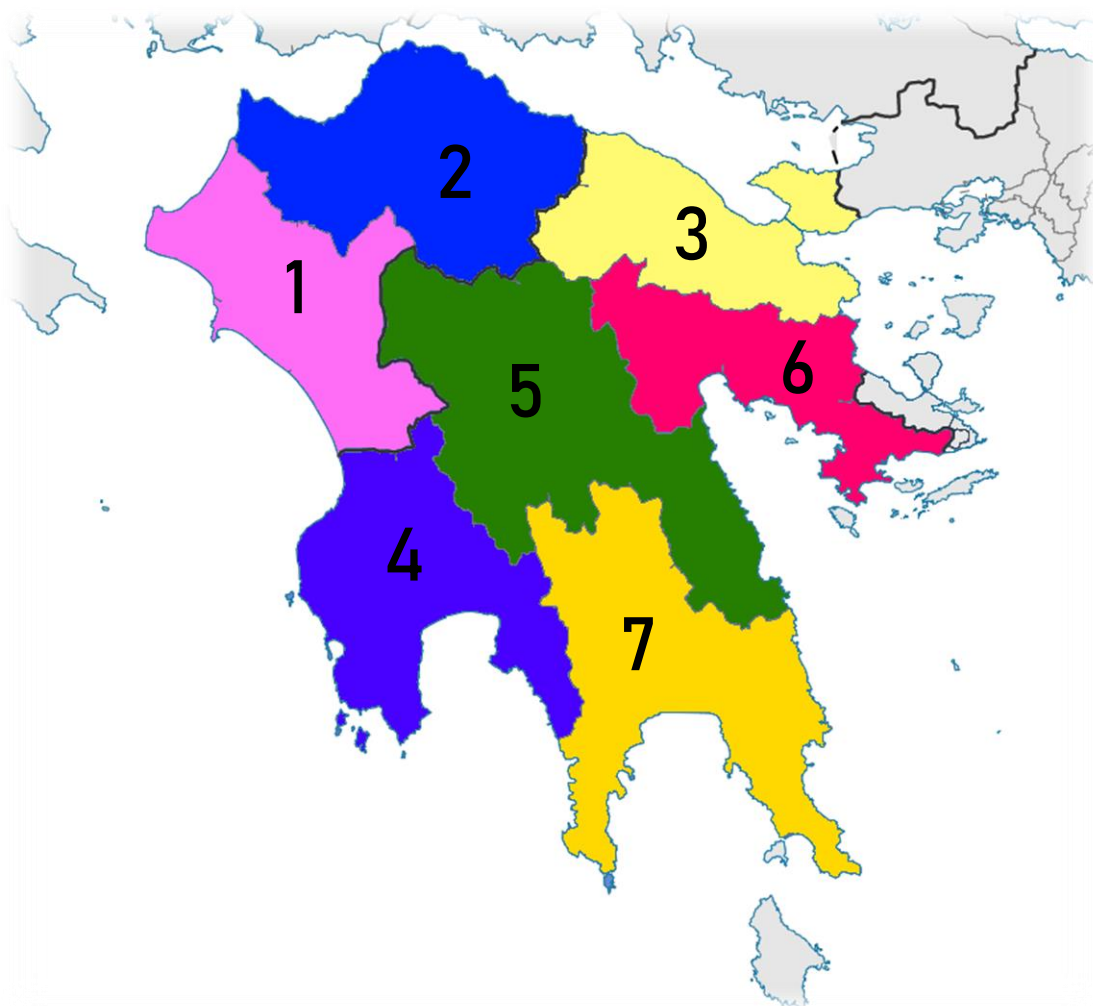

# Γεωγραφικό Διαμέρισμα: Πελοπόννησος

Αριθμός	Περιφερειακή ενότητα / νομός	Πρωτεύουσα
1	Ηλείας	Πύργος
2	Αχαΐας	Πάτρα
3	Κορινθίας	Κόρινθος
4	Μεσσηνίας	Καλαμάτα
5	Αρκαδίας	Τρίπολη
6	Αργολίδας	Ναύπλιο
7	Λακωνίας	Σπάρτη