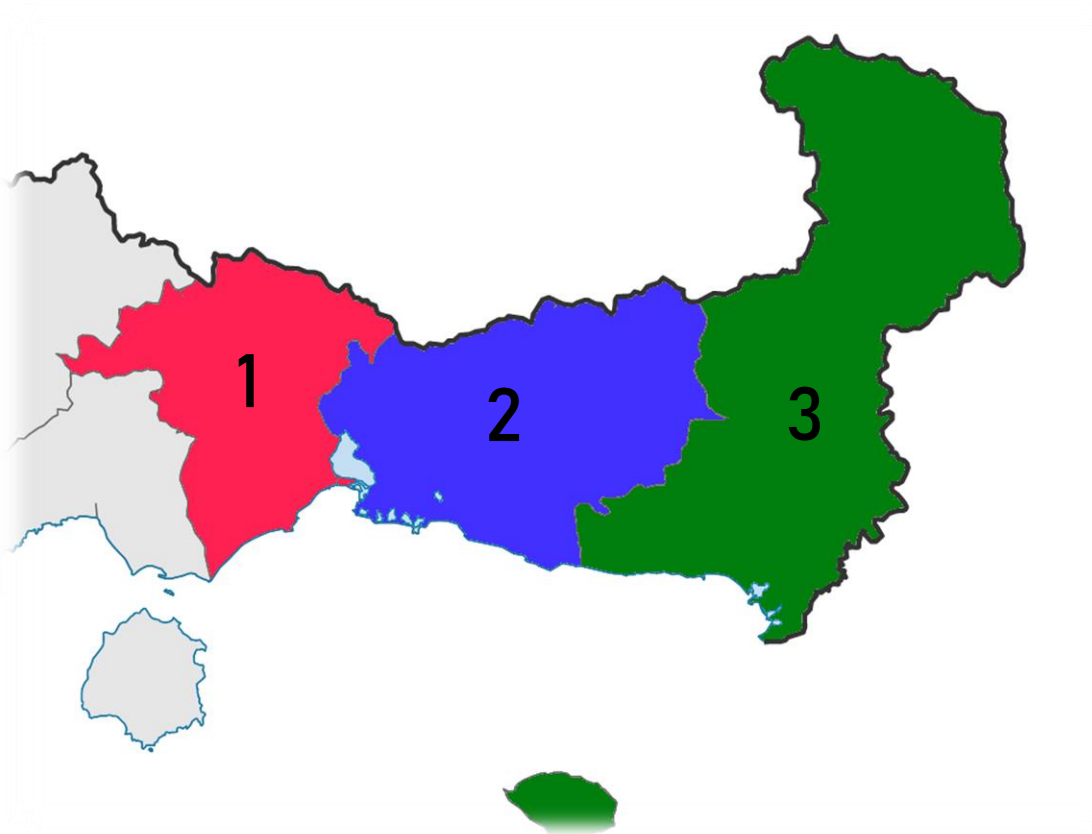

Γεωγραφικό Διαμέρισμα: Θράκη

Αριθμός	Περιφερειακή ενότητα / νομός	Πρωτεύουσα
1	Ξάνθης	Ξάνθη
2	Ροδόπης	Κομοτηνή
3	Έβρου	Αλεξανδρούπολη