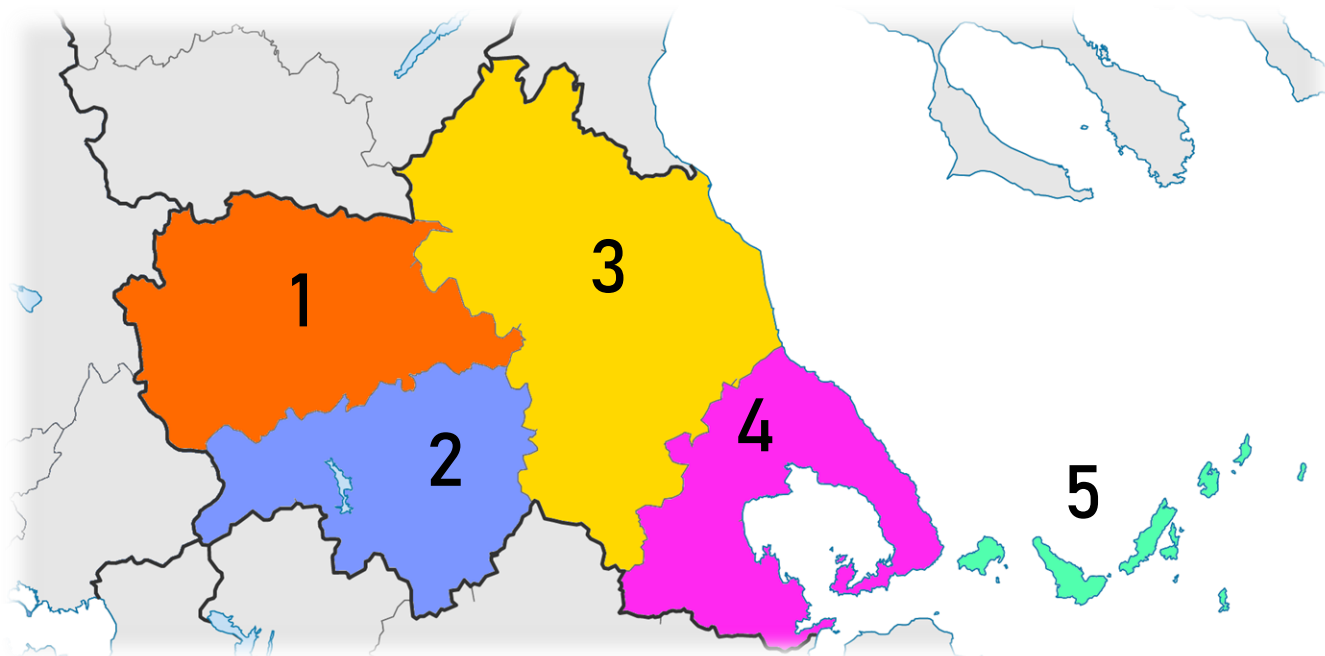

# Γεωγραφικό Διαμέρισμα: Θεσσαλία

Αριθμός	Περιφερειακή ενότητα / νομός	Πρωτεύουσα
1	Τρικάλων	Τρίκαλα
2	Καρδίτσας	Καρδίτσα
3	Λαρίσης	Λάρισα
4	Μαγνησίας	Βόλος
5	Σποράδων	Σκιάθος