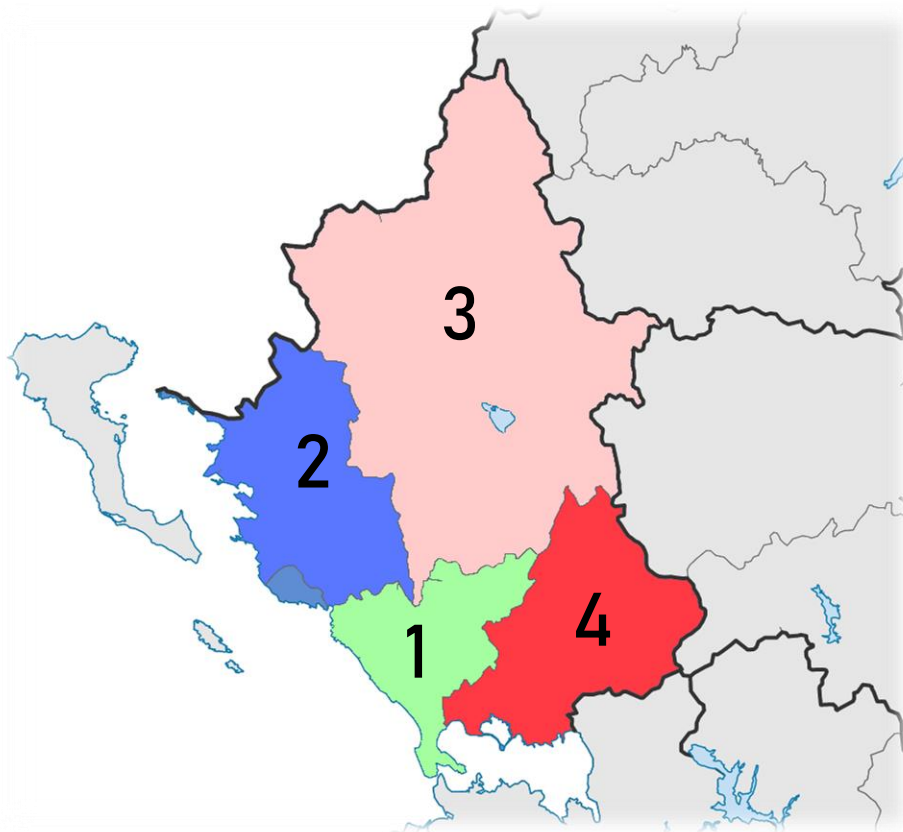

Γεωγραφικό Διαμέρισμα: Ήπειρος

Αριθμός	Περιφερειακή ενότητα / νομός	Πρωτεύουσα
1	Πρέβεζας	Πρέβεζα
2	Θεσπρωτίας	Ηγουμενίτσα
3	Ιωαννίνων	Ιωάννινα
4	Άρτας	Άρτα