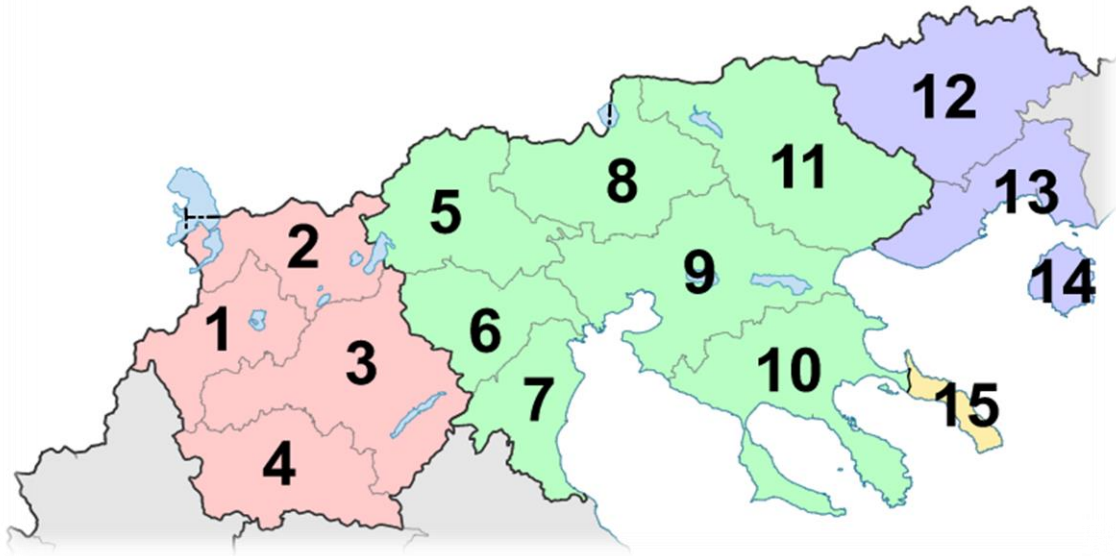

Γεωγραφικό Διαμέρισμα: Μακεδονία

Αριθμός	Περιφέρεια	Πρωτεύουσα
	Δυτικής Μακεδονίας με τις περιφερειακές ενότητες / νομούς:	Κοζάνη
1	Καστοριάς	Καστοριά
2	Φλώρινας	Φλώρινα
3	Κοζάνης	Κοζάνη
4	Γρεβενών	Γρεβενά
	Κεντρικής Μακεδονίας με τις περιφερειακές ενότητες / νομούς:	Θεσσαλονίκη
5	Πέλλας	Έδεσσα
6	Ημαθίας	Βέροια
7	Πιερίας	Κατερίνη
8	Κιλκίς	Κιλκίς
9	Θεσσαλονίκης	Θεσσαλονίκη
10	Χαλκιδικής	Πολύγυρος
11	Σερρών	Σέρρες
	Ανατολικής Μακεδονίας με τις περιφερειακές ενότητες / νομούς:	Καβάλα
12	Δράμας	Δράμα
13	Καβάλας	Καβάλα
14	Θάσος	Λιμένας Θάσου
15	Άγιο Όρος (αυτόνομη περιοχή)	Καρυές