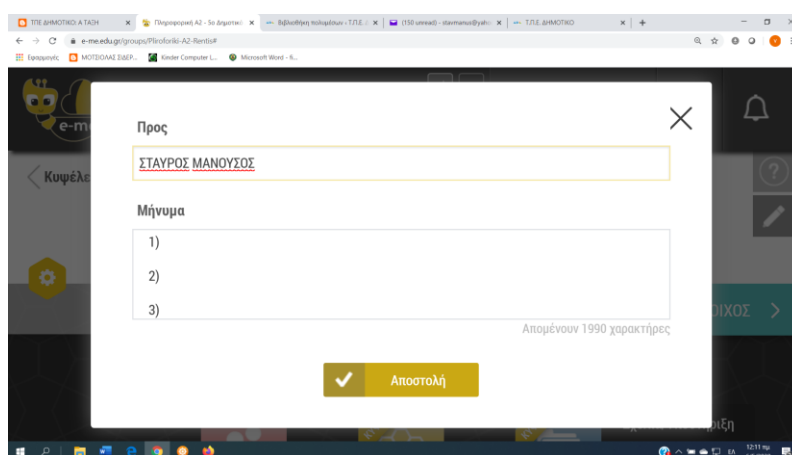

Δραστηριότητα 4

Επισκεφτείτε τη σελίδα της WWF ΕΛΛΑΣ για τα είδη των ζώων που απειλούνται με εξαφάνιση κάνοντας κλικ [εδώ](#)

Δείτε τις παρακάτω ερωτήσεις και περιμένω να πληκτρολογήσετε τις απαντήσεις σας με σύντομες προτασούλες ή λέξεις με όποιο τρόπο μπορείτε (κεφαλαία ή μικρά γράμματα) σε ένα μήνυμα και θέλω να μου το στείλετε από την κυψέλη της e-me πάνω δεξιά στην οθόνη σας που έχει ένα φακελάκι όπως δείχνουν οι εικόνες. Το πατάμε και μετά επιλέγουμε **Γρήγορο Μήνυμα**. Στο **Προς** βάζετε το όνομα μου, στο μήνυμα γράφετε τις απαντήσεις σας και πατάτε **Αποστολή**. (Απαραίτητη προϋπόθεση να με έχετε κάνει Αποδοχή όταν σας είχα κάνει Αίτημα σύνδεσης)

Οι ερωτήσεις από αυτά που διαβάσατε είναι:

1. Ποιο από τα ζώα που είδες είναι το αγαπημένο σου και γιατί;
2. Σε ποιες περιοχές ζει ο Ελέφαντας;
3. Τι χαρακτηριστικό έχουν οι τίγρεις στο σώμα τους; (Χρώμα, ρίγες)
4. Πόσα κιλά φτάνουν να ζυγίζουν τα Πάντα;
5. Γράψτε στα αγγλικά το όνομα της χελώνας Καρέτα
6. Γράψτε 3 θαλάσσια θηλαστικά που διαβάσατε
7. Σε ποια χώρα ζει το Κόκκινο ελάφι και τι τρώει;