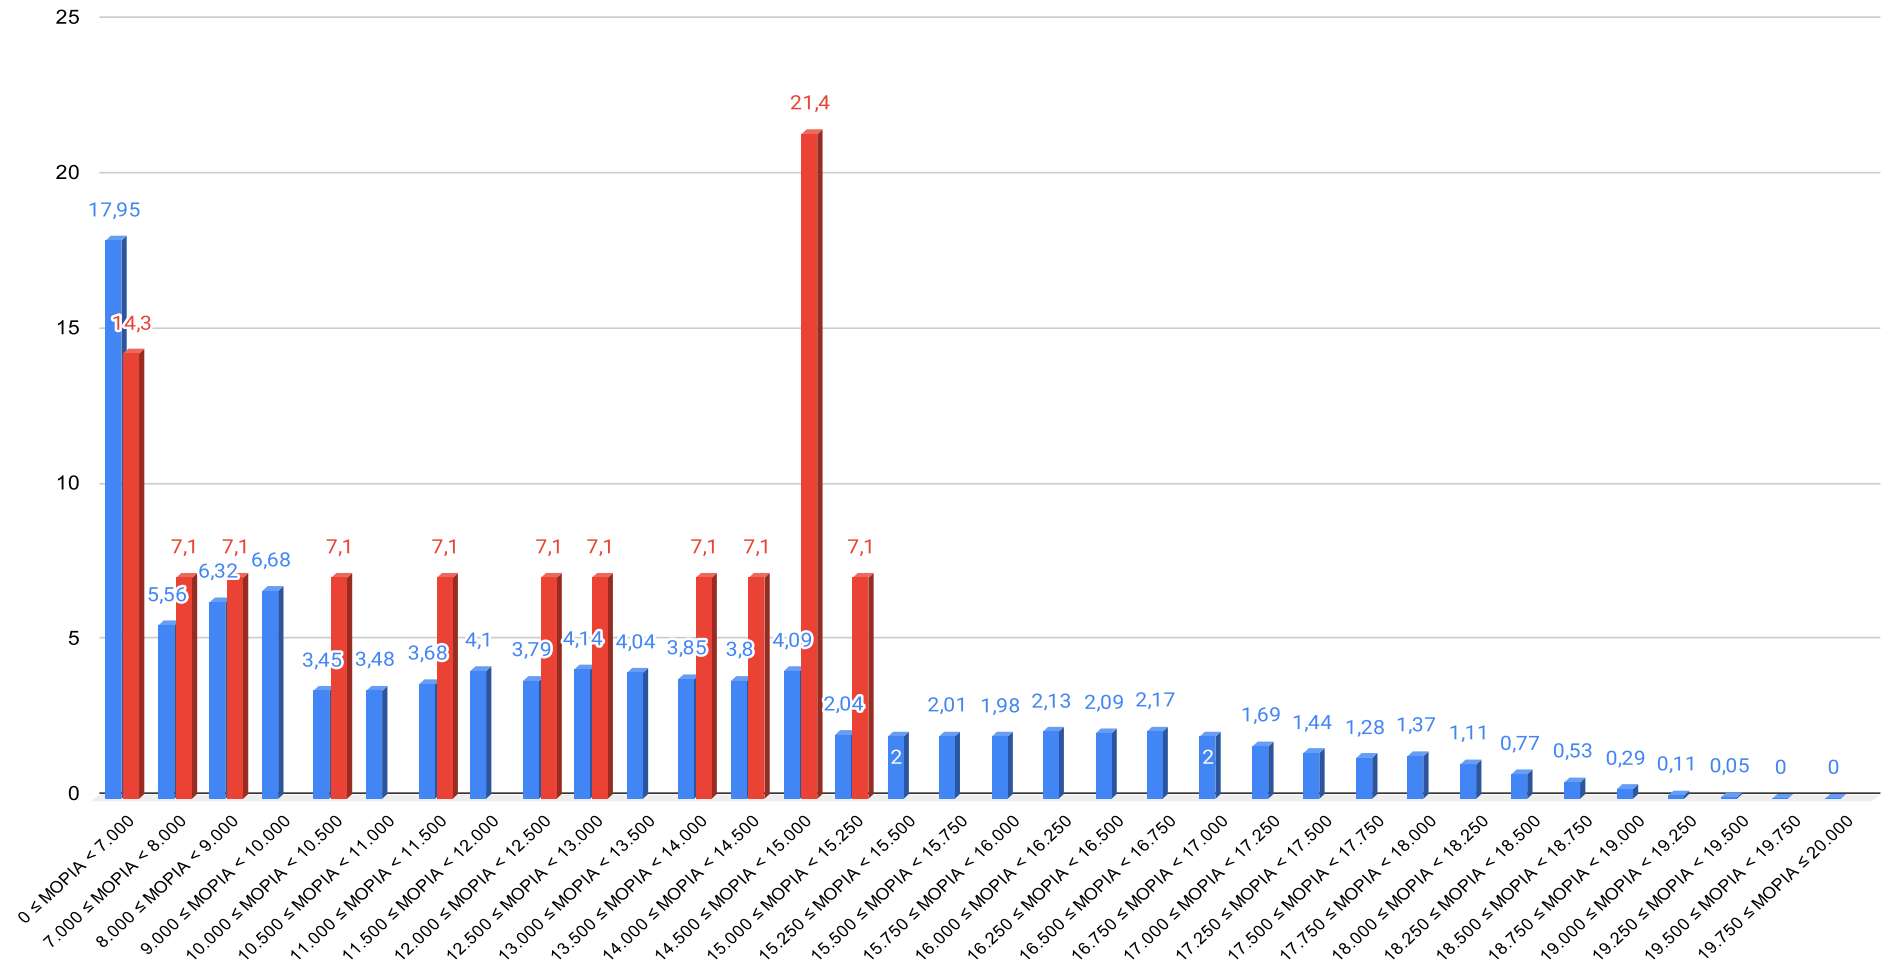

ΠΑΝΕΛΛ. 2020 και ΓΕΛ ΚΑΠΑΝΔΡΙΤΙΟΥ

■ ΠΑΝΕΛΛ. 2020 ■ ΓΕΛ ΚΑΠΑΝΔΡΙΤΙΟΥ

ΘΕΤΙΚΩΝ ΣΠΟΥΔΩΝ