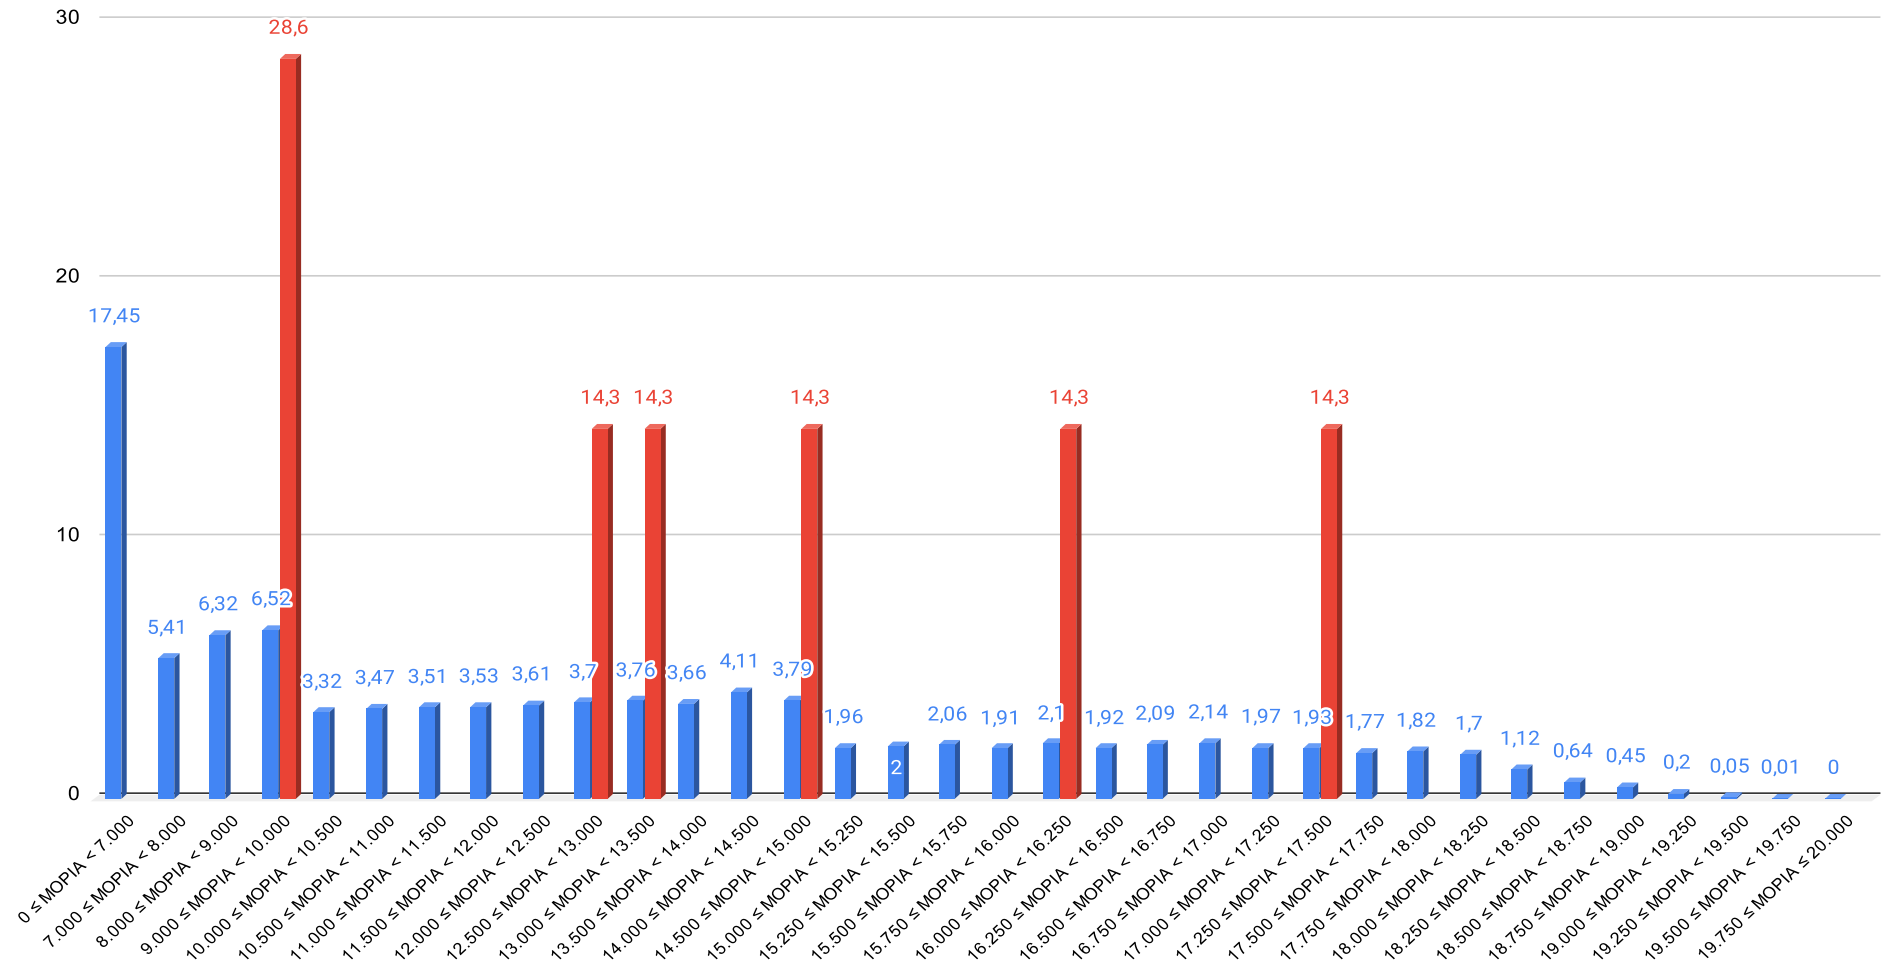

ΠΑΝΕΛΛ. 2020 και ΓΕΛ ΚΑΠΑΝΔΡΙΤΙΟΥ

■ ΠΑΝΕΛΛ. 2020 ■ ΓΕΛ ΚΑΠΑΝΔΡΙΤΙΟΥ

ΣΠΟΥΔΩΝ ΥΓΕΙΑΣ

ΣΤΑΤΙΣΤΙΚΑ ΚΛΙΜΑΚΑΣ ΜΟΡΙΩΝ_ΓΕΛ ΝΕΟ (Ημ.)_ΠΑΝ. 2020

ΟΜΑΔΑ ΠΡΟΣΑΝΑΤΟΛΙΣΜΟΥ	ΠΛΗΘΟΣ		0 ≤ ΜΟΡΙΑ < 7.000		7.000 ≤ ΜΟΡΙΑ < 10.000		10.000 ≤ ΜΟΡΙΑ < 12.500		12.500 ≤ ΜΟΡΙΑ < 15.000		15.000 ≤ ΜΟΡΙΑ < 17.500		17.500 ≤ ΜΟΡΙΑ ≤ 20.000	
			ΓΕΛ ΚΑΠΑΝΔΡ ΤΙΟΥ	ΠΑΝΕΛΛΑΔ ΔΙΚΕΣ '20	ΓΕΛ ΚΑΠΑΝΔΡ ΙΤΙΟΥ	ΠΑΝΕΛΛΑ ΔΙΚΕΣ '20	ΓΕΛ ΚΑΠΑΝΔΡ ΙΤΙΟΥ	ΠΑΝΕΛΛΑ ΔΙΚΕΣ '20	ΓΕΛ ΚΑΠΑΝΔΡ ΤΙΟΥ	ΠΑΝΕΛΛΑ ΔΙΚΕΣ '20	ΓΕΛ ΚΑΠΑΝΔΡ ΤΙΟΥ	ΠΑΝΕΛΛΑ ΔΙΚΕΣ '20	ΓΕΛ ΚΑΠΑΝΔΡ ΤΙΟΥ	ΠΑΝΕΛΛΑ ΔΙΚΕΣ '20
ΑΝΘΡΩΠΙΣΤΙΚΩΝ ΣΠΟΥΔΩΝ	22	21.597	22,70	23,76	27,20	18,67	9,00	13,99	36,20	15,02	4,50	20,41	0,00	8,14
ΘΕΤΙΚΩΝ ΣΠΟΥΔΩΝ	14	15.187	14,30	17,95	14,20	18,56	21,30	18,50	42,70	19,92	7,10	19,55	0,00	5,51
ΣΠΟΥΔΩΝ ΥΓΕΙΑΣ	7	10.989	0,00	17,45	28,60	18,25	0,00	17,44	42,90	19,02	28,60	20,08	0,00	7,76
ΣΠΟΥΔΩΝ ΟΙΚΟΝΟΜΙΑΣ ΚΑΙ ΠΛΗΡΟΦΟΡΙΚΗΣ	30	23.386	36,70	32,73	13,30	16,87	20,00	16,64	13,30	17,24	13,20	13,79	3,30	2,69