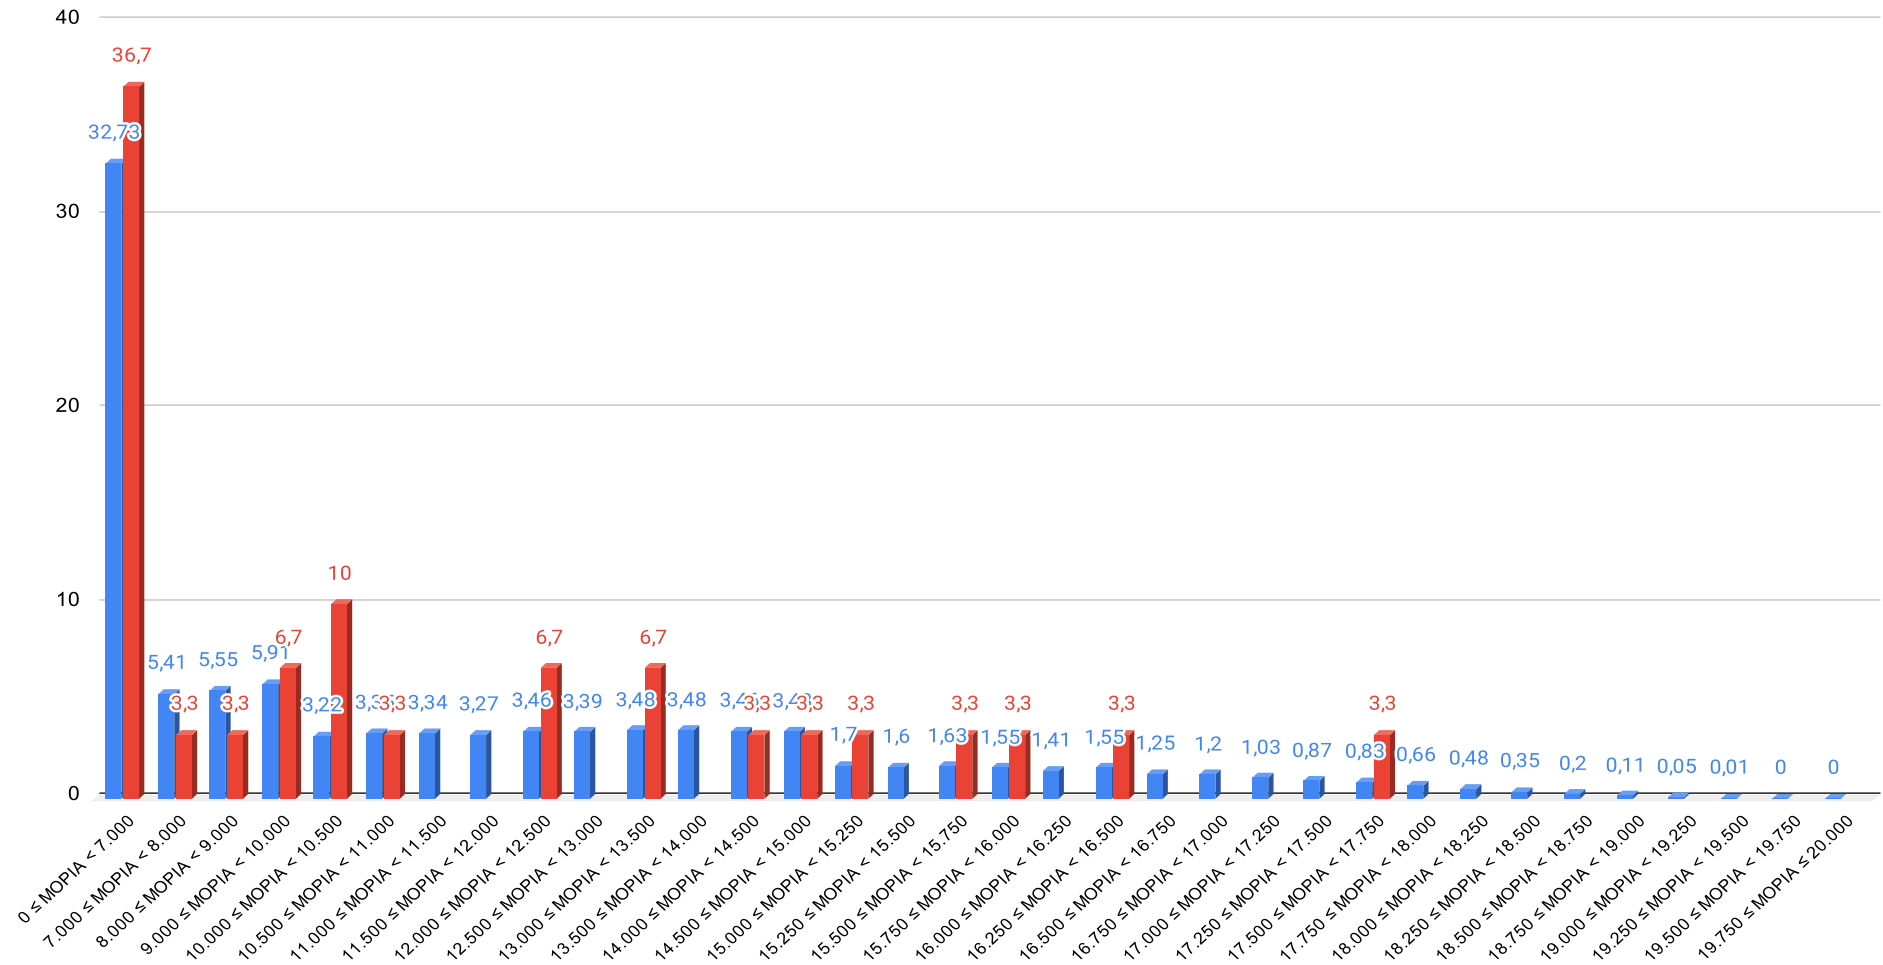

ΠΑΝΕΛΛ. 2020 και ΓΕΛ ΚΑΠΑΝΔΡΙΤΙΟΥ

■ ΠΑΝΕΛΛ. 2020 ■ ΓΕΛ ΚΑΠΑΝΔΡΙΤΙΟΥ

ΣΠΟΥΔΩΝ ΟΙΚΟΝΟΜΙΑΣ ΚΑΙ ΠΛΗΡΟΦΟΡΙΚΗΣ