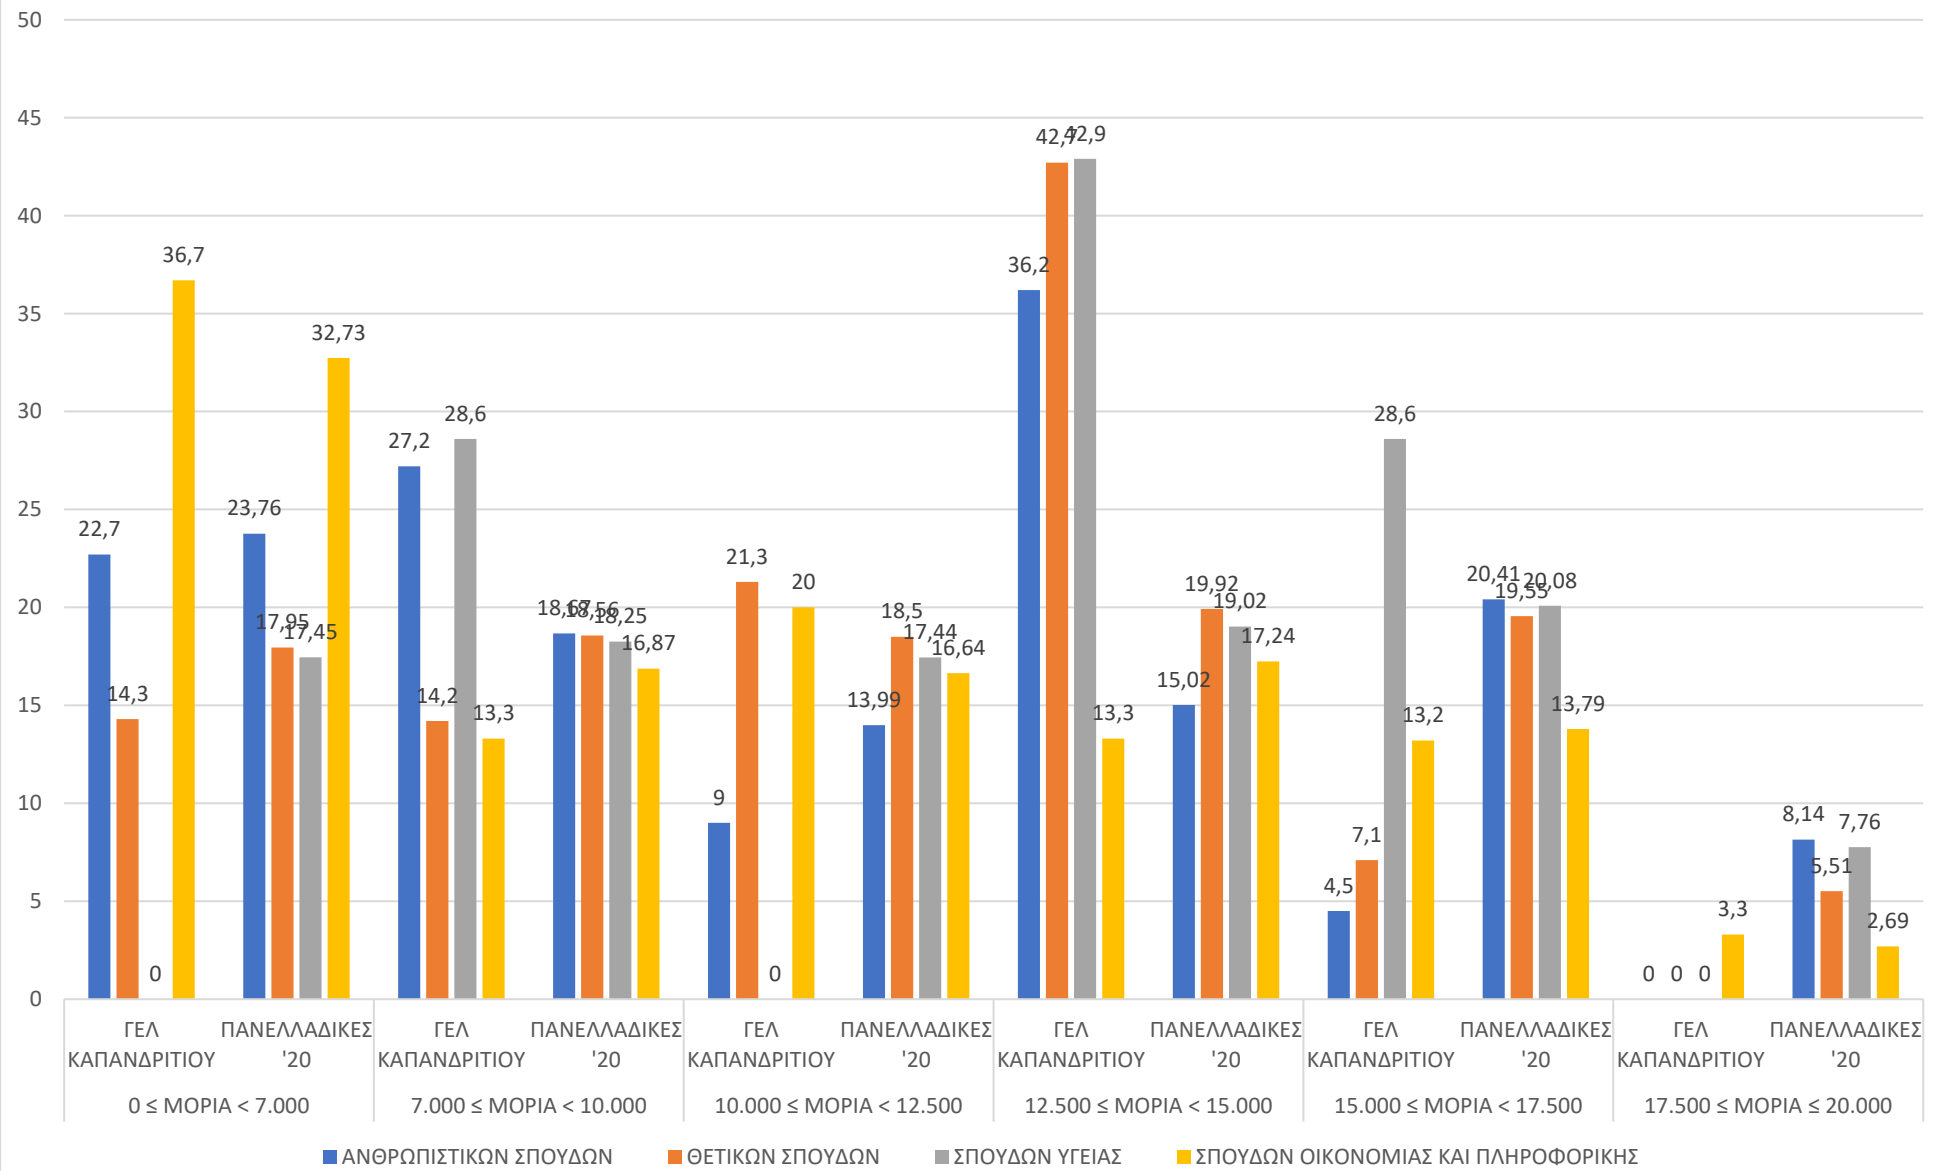

## ΠΑΝΕΛΛ. 2020 και ΓΕΛ ΚΑΠΑΝΔΡΙΤΙΟΥ