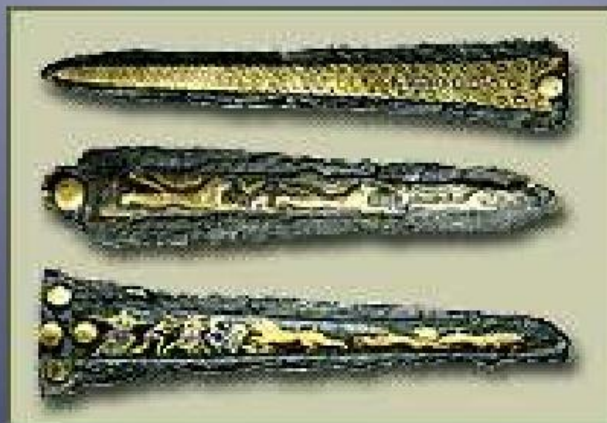

Μυκήνες. Χάλκινα εγχειρίδια με εμπίεστη διακόσμηση

ΜΥΚΗΝΑΙΚΟΣ ΠΟΛΙΤΙΣΜΟΣ

33