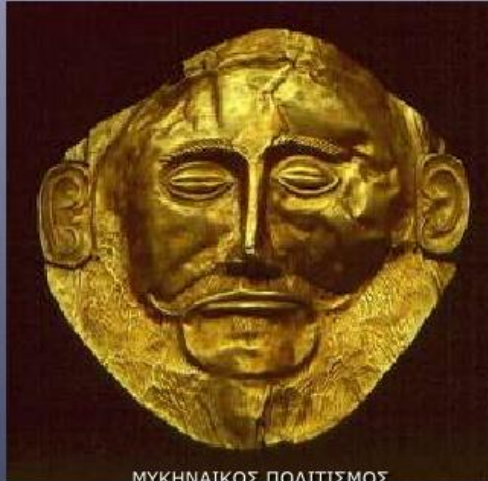

ΜΥΚΗΝΑΙΚΟΣ ΠΟΛΙΤΙΣΜΟΣ

46

Μυκήνες, Ταφικός Κύκλος Α. Ταφική στήλη με παράσταση αρματοδρομίας

ΜΥΚΗΝΑΙΚΟΣ ΠΟΛΙΤΙΣΜΟΣ

47

Χρυσή νεκρική μετωπίδα, Ταφικός περίβολος Α
Μυκήνες

ΜΥΚΗΝΑΙΚΟΣ ΠΟΛΙΤΙΣΜΟΣ

48