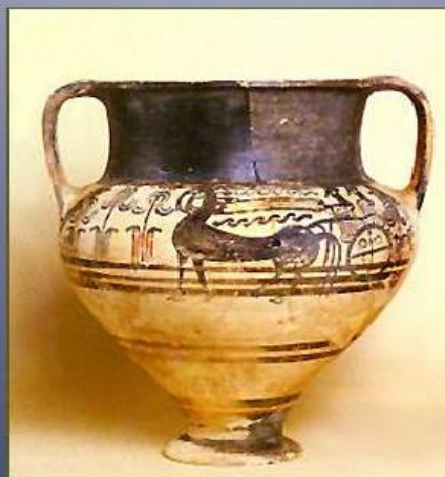

Ευαγγελίστρια Ναυπλίας, θαλαμωτός τάφος Β.
Αμφοροειδής κρατήρας με εικονιστική παράσταση
πομπής αρμάτων

ΜΥΚΗΝΑΪΚΟΣ ΠΟΛΙΤΙΣΜΟΣ

43