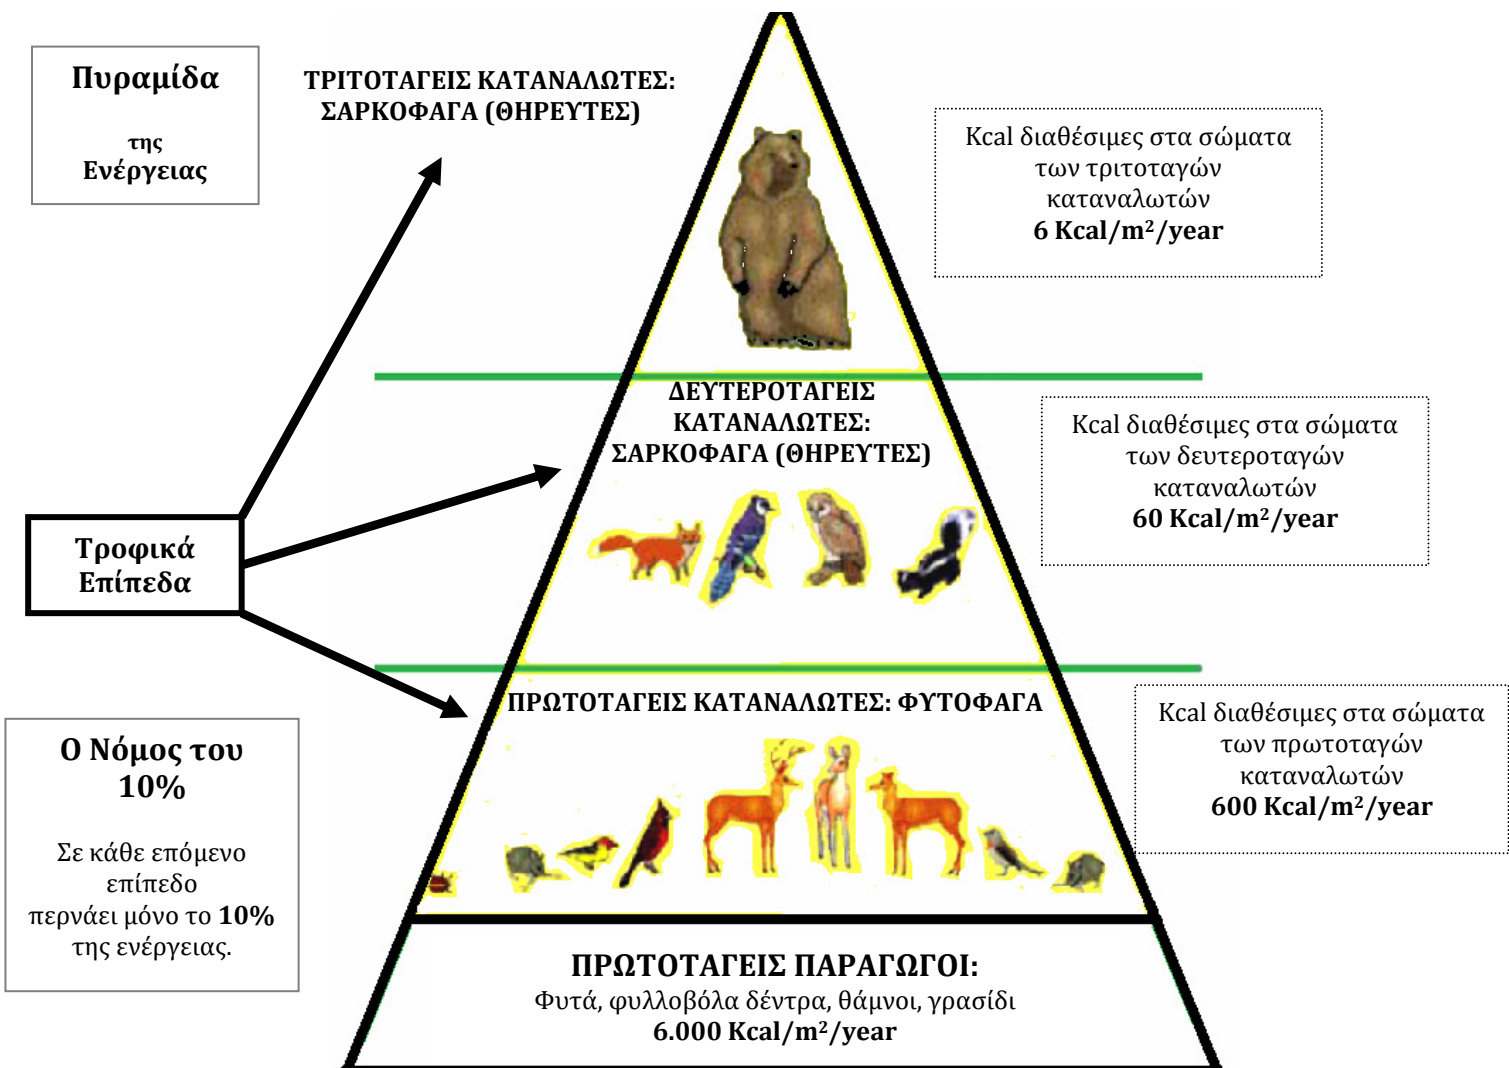

ΔΡΑΣΤΗΡΙΟΤΗΤΑ 7^η: Οικολογικές Πυραμίδες

Γη: Πλανήτη των φυτών και των φυτοφάγων

Ο τρόπος λειτουργίας του οικοσυστήματος της Γης δίνει ολοφάνερα στα φυτά πρωτεύοντα ρόλο. Όλη η ζωή στον πλανήτη στηρίζεται σ' αυτά, τα οποία αξιοποιώντας μόλις το 1% της ηλιακής ακτινοβολίας, το μετατρέπουν σε συγκεκριμένη ποσότητα βιομάζας κάθε χρόνο. Μέσω των φυτών η ενέργεια του ήλιου μετατρέπεται σε τροφή η οποία μπορεί να υποστηρίξει την ζωή των ζώων. Και αφού η φυτική τροφή αφθονεί στο οικοσύστημα, τα ζώα που κατά κύριο λόγο ευνοούνται είναι τα φυτοφάγα, τα οποία είναι η πλειοψηφία, ενώ τα σαρκοφάγα προορίζονται να είναι η μειοψηφία. Άρα μπορούμε επίσης να μιλάμε για έναν πλανήτη των φυτοφάγων.

Η Φύση ως παραγωγός τροφής:

Στο οικοσύστημα της Γης μόνο τα φυτά παράγουν τροφή.

ΒΑΣΙΚΟΣ ΝΟΜΟΣ του ΟΙΚΟΣΥΣΤΗΜΑΤΟΣ:

τα φυτά γίνονται τροφή για τα φυτοφάγα ζώα κι αυτά με τη σειρά τους για τα σαρκοφάγα (Τροφική Αλυσίδα/Τροφικός Ιστός).

Χωρίς φυτά δεν μπορεί να υπάρξει ζωή!

- 1 - Που τοποθετεί τον άνθρωπο στην πυραμίδα η κυρίαρχη (αλλά εσφαλμένη) άποψη;
- 2 - Ποια είναι η πραγματική θέση του ανθρώπου στην πυραμίδα;
- 3 - Πως θα μεταμορφωθεί το οικοσύστημα της Γης αν ο άνθρωπος επανέλθει στην πραγματική του θέση στην πυραμίδα;