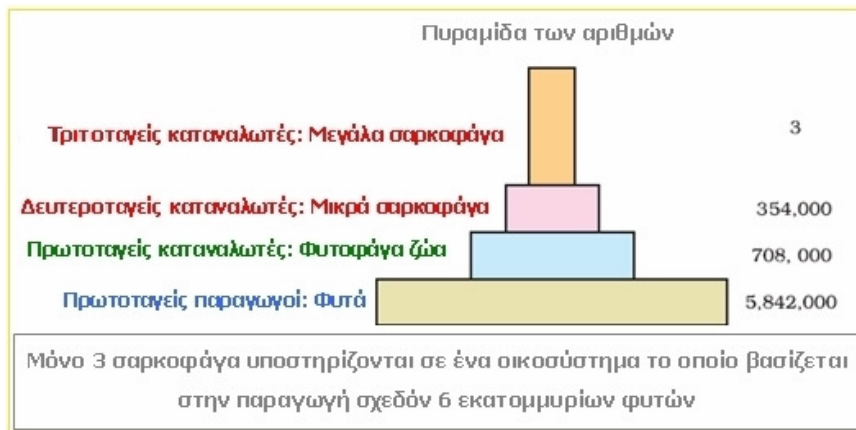

Η Φύση ως παραγωγός τροφής:

Στο οικοσύστημα της Γης μόνο τα φυτά παράγουν τροφή.

ΒΑΣΙΚΟΣ ΝΟΜΟΣ του ΟΙΚΟΣΥΣΤΗΜΑΤΟΣ:

τα φυτά γίνονται τροφή για τα φυτοφάγα ζώα κι αυτά με τη σειρά τους για τα σαρκοφάγα (Τροφική Αλυσίδα/Τροφικός Ιστός).