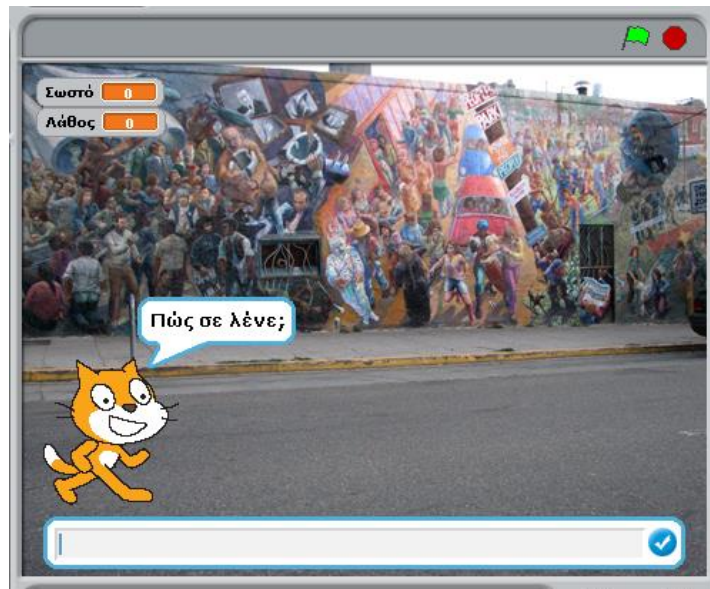

Άσκηση: Παιχνίδι Ερωτήσεων

1. Όρισε τη μεταβλητή σωστό
2. Όρισε τη μεταβλητή λάθος

Για τη μορφή:

1. Όταν πατηθεί η σημαία:
2. Όρισε τη μεταβλητή σωστό σε 0
3. Όρισε τη μεταβλητή λάθος σε 0
4. Ρώτησε την πρώτη ερώτηση
5. Εάν η απάντηση είναι σωστή (να γράψεις την αναμενόμενη απάντηση με κεφαλαία)
 - a. Πες Μπράβο!! Για 2 δευτερόλεπτα
 - b. Άλλαξε τη μεταβλητή Σωστό κατά 1
6. Αλλιώς
 - a. Πες Λάθος!! Για 2 δευτερόλεπτα
 - b. Άλλαξε τη μεταβλητή Λάθος κατά 1
7. Μετάδωσε Άλλαξε_Σκηνικό
8. Συνέχισε με τις επόμενες ερωτήσεις

Για το σκηνικό

1. Όταν λάβεις Άλλαξε_Σκηνικό
2. Πήγαινε στο επόμενο υπόβαθρο