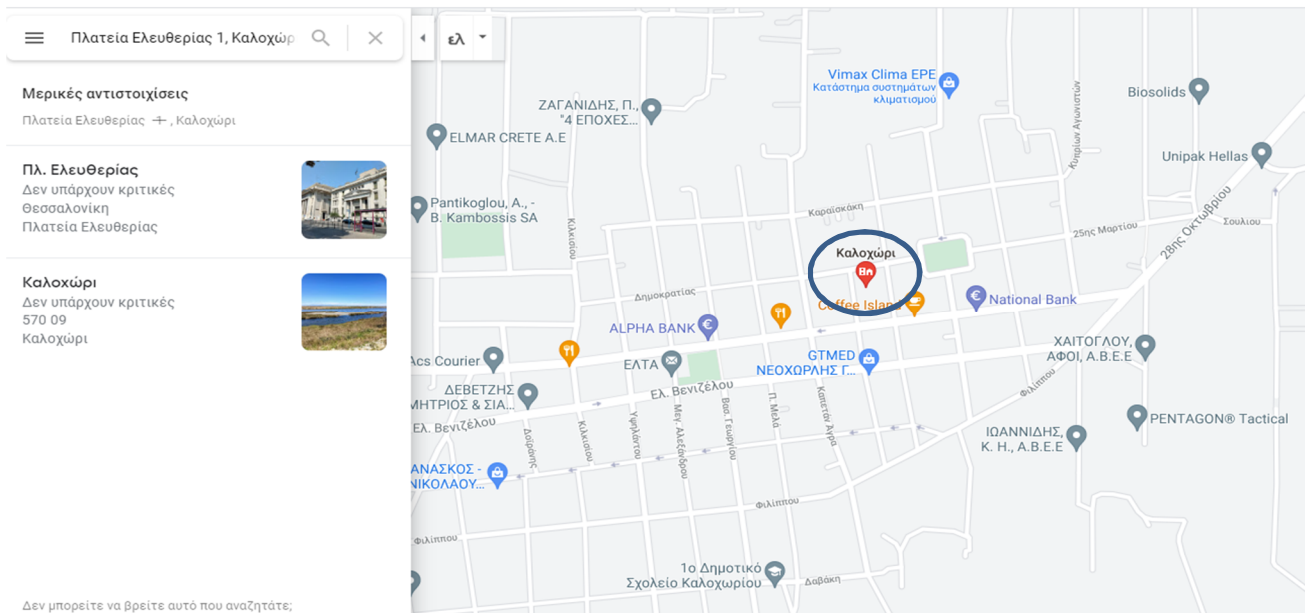

Ανοίγουμε το πρόγραμμα περιήγησης στο διαδίκτυο και πληκτρολογούμε στη γραμμή διεύθυνσεων :

### Θεσσαλονίκη rapid test δωρεαν

χωρίς τόνους. Θα μας εμφανιστούν διάφορες σελίδες. Μια από αυτές πιθανόν να είναι η επίσημη σελίδα του ΕΟΔΥ (<https://eody.gov.gr/komy-testing-eody/>) όπου θα δούμε τα σημεία δωρεάν ελέγχου της επόμενης ημέρας σε όλη την Ελλάδα. Τα Δελτία τύπου του ΕΟΔΥ συνήθως δεν αναφέρουν τα σημεία ελέγχου για όλες τις επόμενες μέρες, ενώ σε άλλες σελίδες (ειδησεογραφικές, δήμοι) η πληροφορία αυτή υπάρχει.

Στην ενημέρωση για τη Δευτέρα 24/5/21 αναφέρεται σαν πλησιέστερο σημείο σε πολλούς από τους μαθητές το ΚΑΠΗ Καλοχωρίου.

Επιλέγουμε το κείμενο ΚΑΠΗ Καλοχωρίου και κάνουμε αναζήτηση στους χάρτες google για τη φράση αυτή. Θα δούμε ότι δε μας εμφανίζει ακριβώς τη θέση του ΚΑΠΗ (επειδή δεν το έχει σημειώσει κάποιος σαν σημείο ενδιαφέροντος). Θα χρειαστεί επομένως, να βρούμε την ταχυδρομική του διεύθυνση.

Μετά από αναζήτηση θα δούμε ότι η διεύθυνση είναι Πλατεία Ελευθερίας 1, Καλοχώρι, 57009. Βάζοντας τη διεύθυνση αυτή στους χάρτες Google, θα μας δώσει ακριβώς τη θέση που μας ενδιαφέρει.

10. Νότια Πύλη ΔΕΘ, 09:00 -19:00
11. Δ. Πυλαίας-Χορτιάτη, δημαρχείο Πυλαίας, Προφήτη Ηλία 32 ,10:00-15:00
12. Δ. Καλαμαριάς, πλατεία Δημαρχείου, στον Πεζόδρομο, 10:00 – 15:00
13. Δ. Ν. Χαλκηδόνας, στη Γέφυρα στο Αγροτικό Ιατρείο, 10:00-15:00
14. Δ. Αμπελοκήπων-Μενεμένης, πλατεία Τσομπάνογλου , 10:00-15:00
15. Δ. Δέλτα, στο **ΚΑΠΗ Καλοχωρίου**, 9:00 – 14:00
16. Δ. Θέρμης, ΙΝ Γεννήσεως της Θεοτόκου , Καρδία, 10:00-15:00
17. ΚΑΠΗ Αγρινίου
18. Κοινότητα Καλυβίων, Αιτωλοακαρνανία
19. Δ. Αγρινίου, Χαριλάου Τρικούπη
20. Πλατεία Μπότσαρη, Μεσολόγγι
21. Ίδρυμα Τσώνη, Ναύπακτος
22. ΒΙ.ΠΕ Τρίπολης