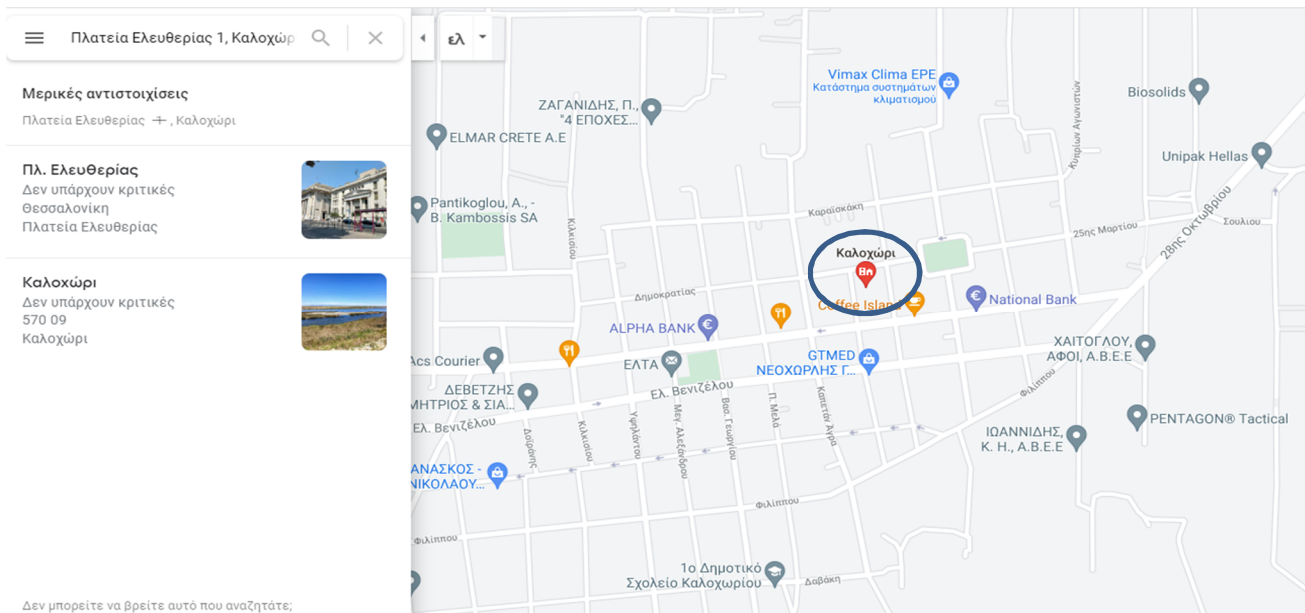

Στην ενημέρωση για τη Δευτέρα 24/5/21 αναφέρεται σαν πλησιέστερο σημείο σε πολλούς από τους μαθητές το ΚΑΠΗ Καλοχωρίου.

Επιλέγουμε το κείμενο ΚΑΠΗ Καλοχωρίου και κάνουμε αναζήτηση στους χάρτες google για τη φράση αυτή. Θα δούμε ότι δε μας εμφανίζει ακριβώς τη θέση του ΚΑΠΗ (επειδή δεν το έχει σημειώσει κάποιος σαν σημείο ενδιαφέροντος). Θα χρειαστεί επομένως, να βρούμε την ταχυδρομική του διεύθυνση.

Μετά από αναζήτηση θα δούμε ότι η διεύθυνση είναι Πλατεία Ελευθερίας 1,

Καλοχώρι, 57009. Βάζοντας τη διεύθυνση αυτή στους χάρτες Google, θα μας δώσει ακριβώς τη θέση που μας ενδιαφέρει.

10. Νότια Πύλη ΔΕΘ, 09:00 -19:00
11. Δ. Πυλαίας-Χορτιάτη, δημαρχείο Πυλαίας, Προφήτη Ηλία 32 ,10:00-15:00
12. Δ. Καλαμαριάς, πλατεία Δημαρχείου, στον Πεζόδρομο, 10:00 – 15:00
13. Δ. Ν. Χαλκηδόνας, στη Γέφυρα στο Αγροτικό Ιατρείο, 10:00-15:00
14. Δ. Αμπελοκήπων-Μενεμένης, πλατεία Τσομπάνογλου , 10:00-15:00
15. Δ. Δέλτα, στο **ΚΑΠΗ Καλοχωρίου**, 9:00 – 14:00
16. Δ. Θέρμης, ΙΝ Γεννήσεως της Θεοτόκου , Καρδιά, 10:00-15:00
17. ΚΑΠΗ Αγρινίου
18. Κοινότητα Καλυβίων, Αιτωλοακαρνανία
19. Δ. Αγρινίου, Χαριλάου Τρικούπη
20. Πλατεία Μπότσαρη, Μεσολόγγι
21. Ίδρυμα Τσώνη, Ναύπακτος
22. ΒΙ.ΠΕ Τρίπολης