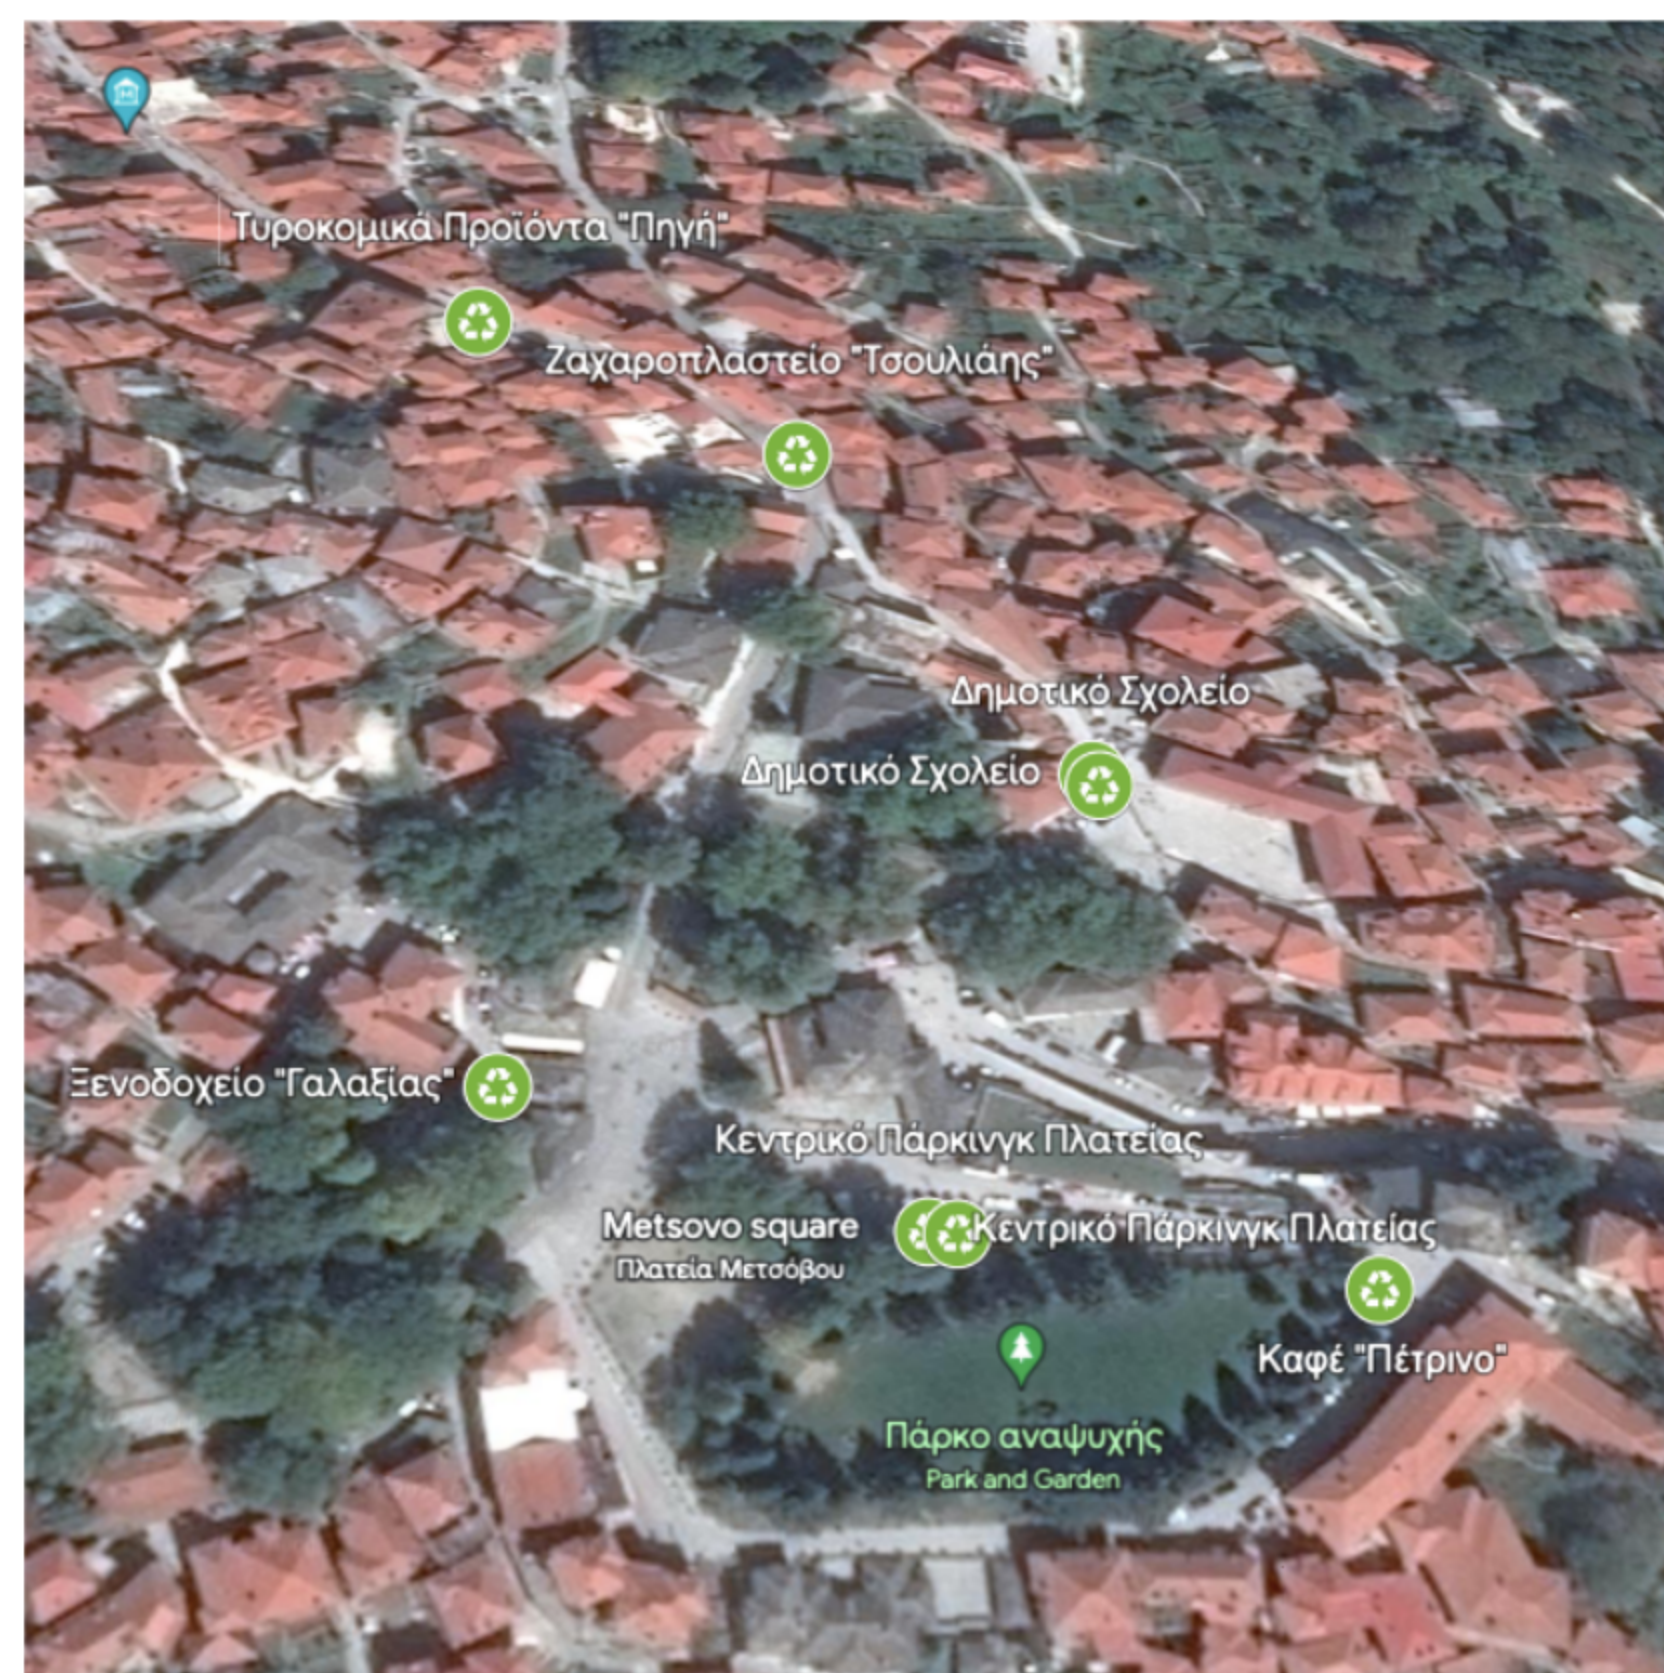

ΣΤΟΥΣ ΜΠΛΕ ΚΑΔΟΥΣ

πετάμε:

- πλαστικές συσκευασίες
- πλαστικές σακούλες

- γυάλινες συσκευασίες
- γυάλινα βαζάκια

- χάρτινες συσκευασίες
- χαρτόκουτα

- αλουμινένιες συσκευασίες
- κονσέρβες

Σημεία με μπλε κάδους (♻️) στο Μέτσοβο:

- Κεντρικό Πάρκινγκ Πλατείας
- Καφέ «Πέτρινο»
- Ξενοδοχείο «Γαλαξίας»
- Δημοτικό Σχολείο
- Ζαχαροπλαστείο «Τσουλιάης»
- Τυροκομικά «Πηγή»