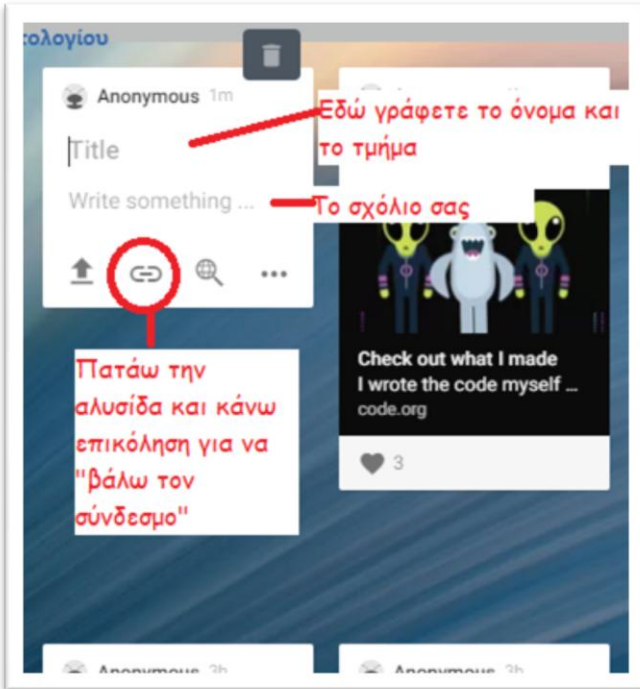

Για να βάλετε το πάρτι σας στο padlet πρέπει να ακολουθήσετε τα εξής βήματα:

1. Αφού φτιάξετε το πάρτι σας πατατε **Μοιράσου**

2. Αντιγράφετε το σύνδεσμο

3. Πάτε στο Padlet που βρίσκεται [εδώ](#), πατάτε πάτω στο + και...

4. Κάντε κλικ κάπου αλλού για να κρατηθεί η ανάρτησή σας!
5. Μπορείτε να κάνετε κλικ στην καρδούλα από όποιο κλιπ σας αρέσει!

Πάμε για χορό! Και περιμένω τις δημιουργίες σας!