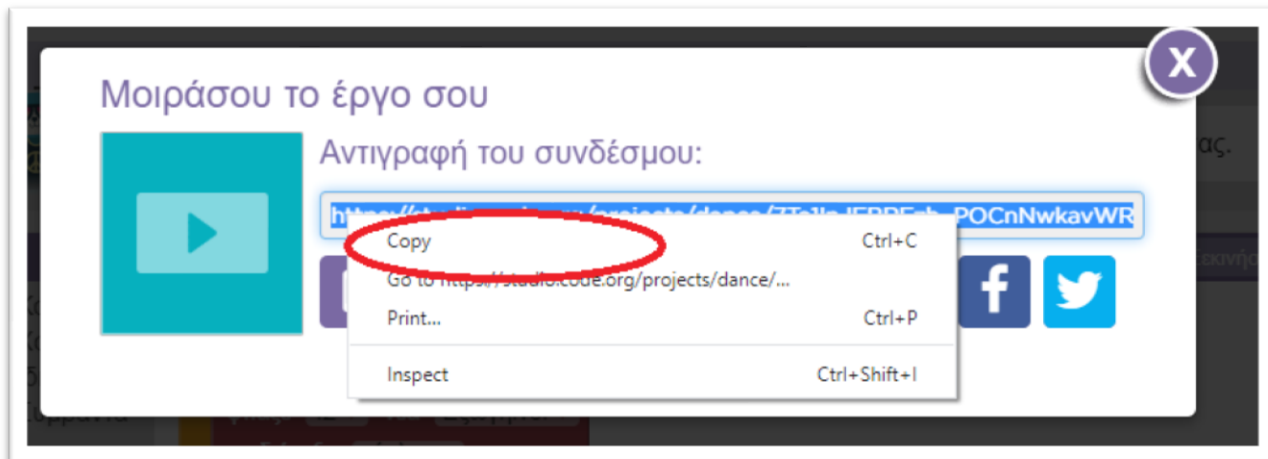

Για να βάλετε το πάρτι σας στο padlet πρέπει να ακολουθήσετε τα εξής βήματα:

1. Αφού φτιάξετε το πάρτι σας πατατε **Μοιράσου**

2. Αντιγράφετε το σύνδεσμο

3. Πάτε στο Padlet που βρίσκεται [εδώ](#), πατάτε πάτω στο + και...