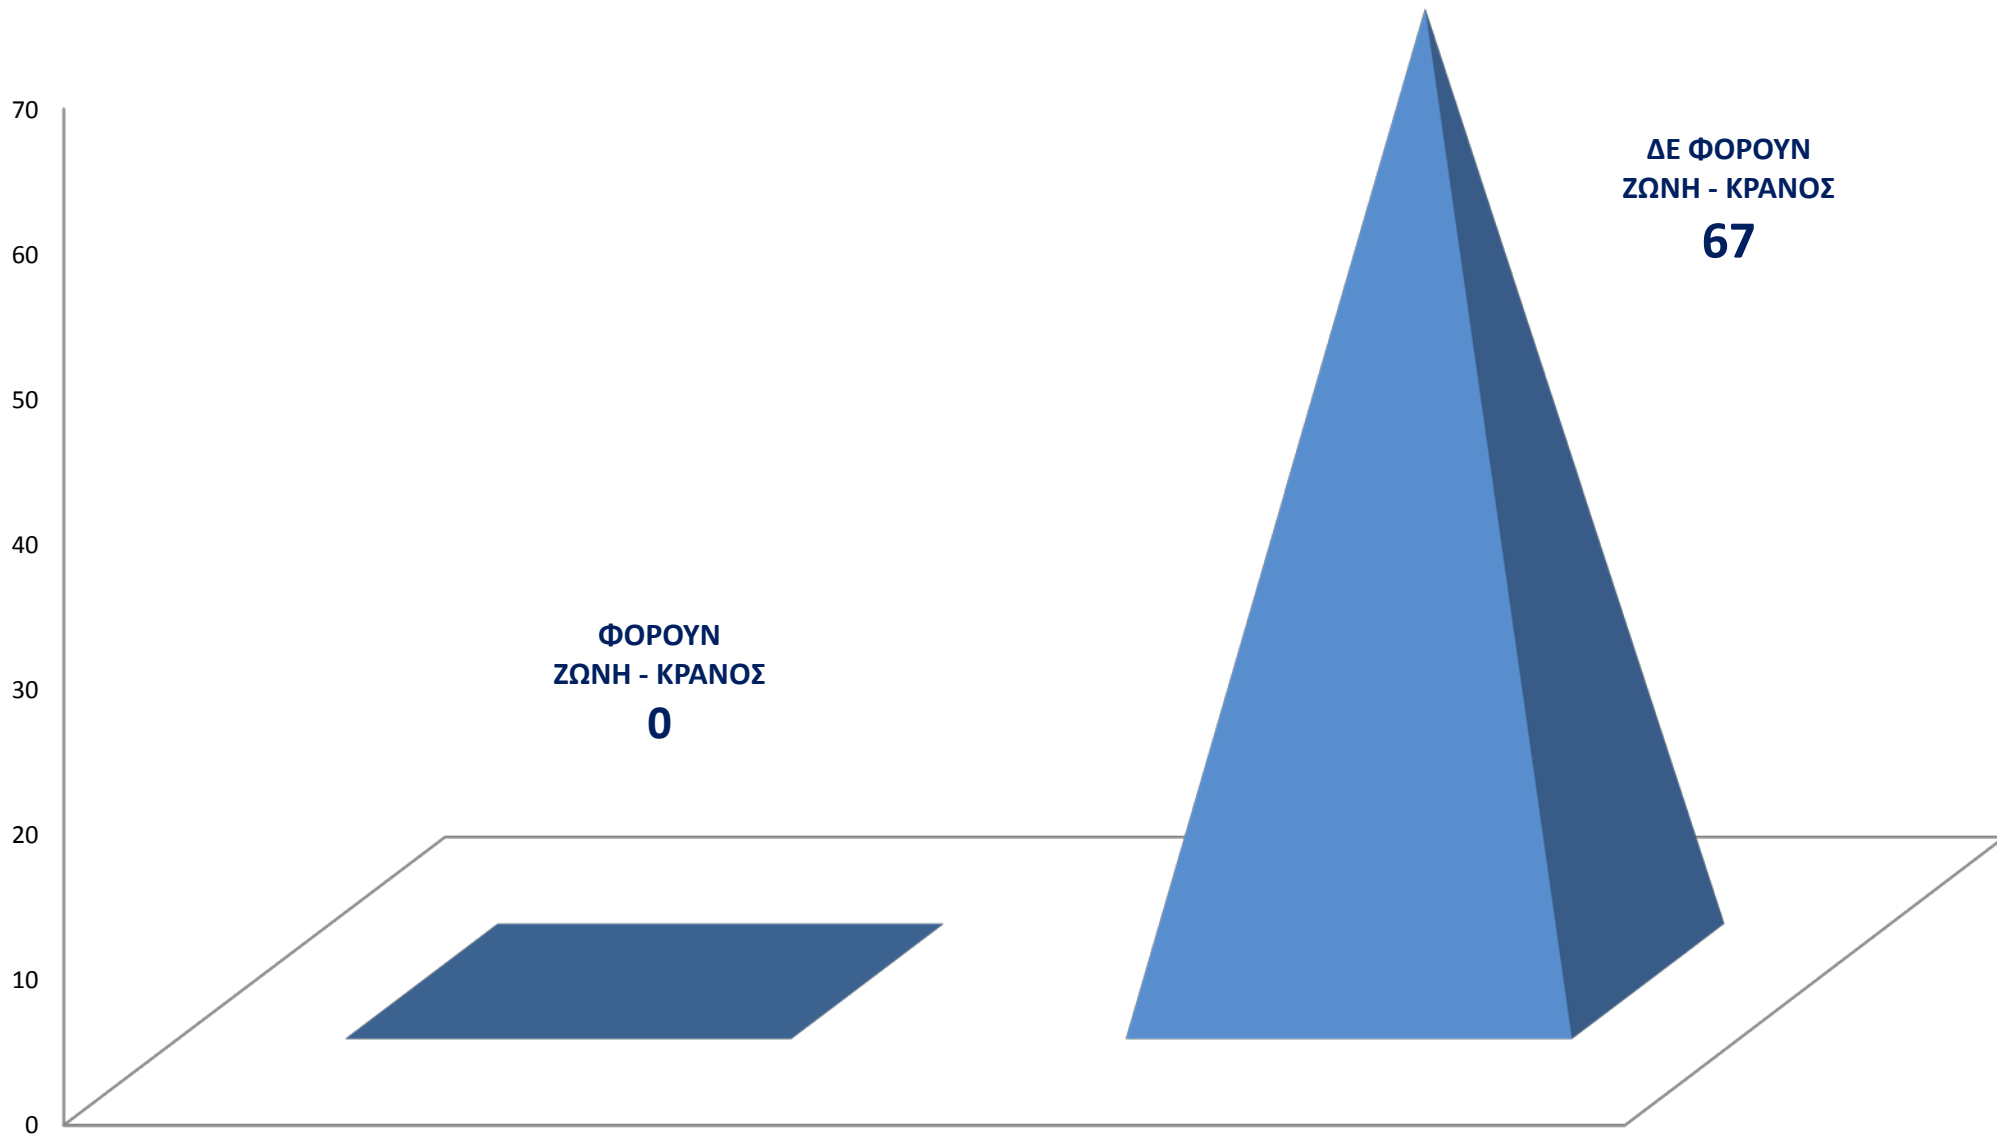

67 ΟΧΗΜΑΤΑ ΠΕΡΑΣΑΝ ΑΠΟ ΤΟ ΔΡΟΜΟ ΤΗΣ ΚΕΝΤΡΙΚΗΣ ΕΙΣΟΔΟΥ ΤΟΥ ΣΧΟΛΕΙΟΥ ΣΤΙΣ 14 ΗΜΕΡΕΣ ΤΟΥ ΟΚΤΩΒΡΙΟΥ

ΕΜΦΑΝΙΣΗ ΚΑΤΑ ΗΜΕΡΑ

ΣΥΝΟΛΙΚΟΣ ΑΡΙΘΜΟΣ ΟΧΗΜΑΤΩΝ ΚΑΤΑ ΕΙΔΟΣ ΟΧΗΜΑΤΟΣ

83 ΜΑΘΗΤΕΣ/ΤΡΙΕΣ ΑΠΟΒΙΒΑΣΤΗΚΑΝ ΣΤΙΣ 14 ΗΜΕΡΕΣ ΕΜΦΑΝΙΣΗ ΚΑΤΑ ΤΑΞΗ

■ ΑΡΙΘΜΟΣ ΟΔΗΓΩΝ ΜΕ ΖΩΝΗ - ΚΡΑΝΟΣ

■ ΑΡΙΘΜΟΣ ΠΑΙΔΙΩΝ ΜΕ ΖΩΝΗ - ΚΡΑΝΟΣ

**68 ΜΑΘΗΤΕΣ/ΤΡΙΕΣ ΕΡΧΟΝΤΑΙ ΚΑΘΗΜΕΡΙΝΑ ΣΤΟ ΣΧΟΛΕΙΟ ΜΕ ΑΥΤΟΚΙΝΗΤΟ
ΕΜΦΑΝΙΣΗ ΚΑΤΑ ΤΑΞΗ**