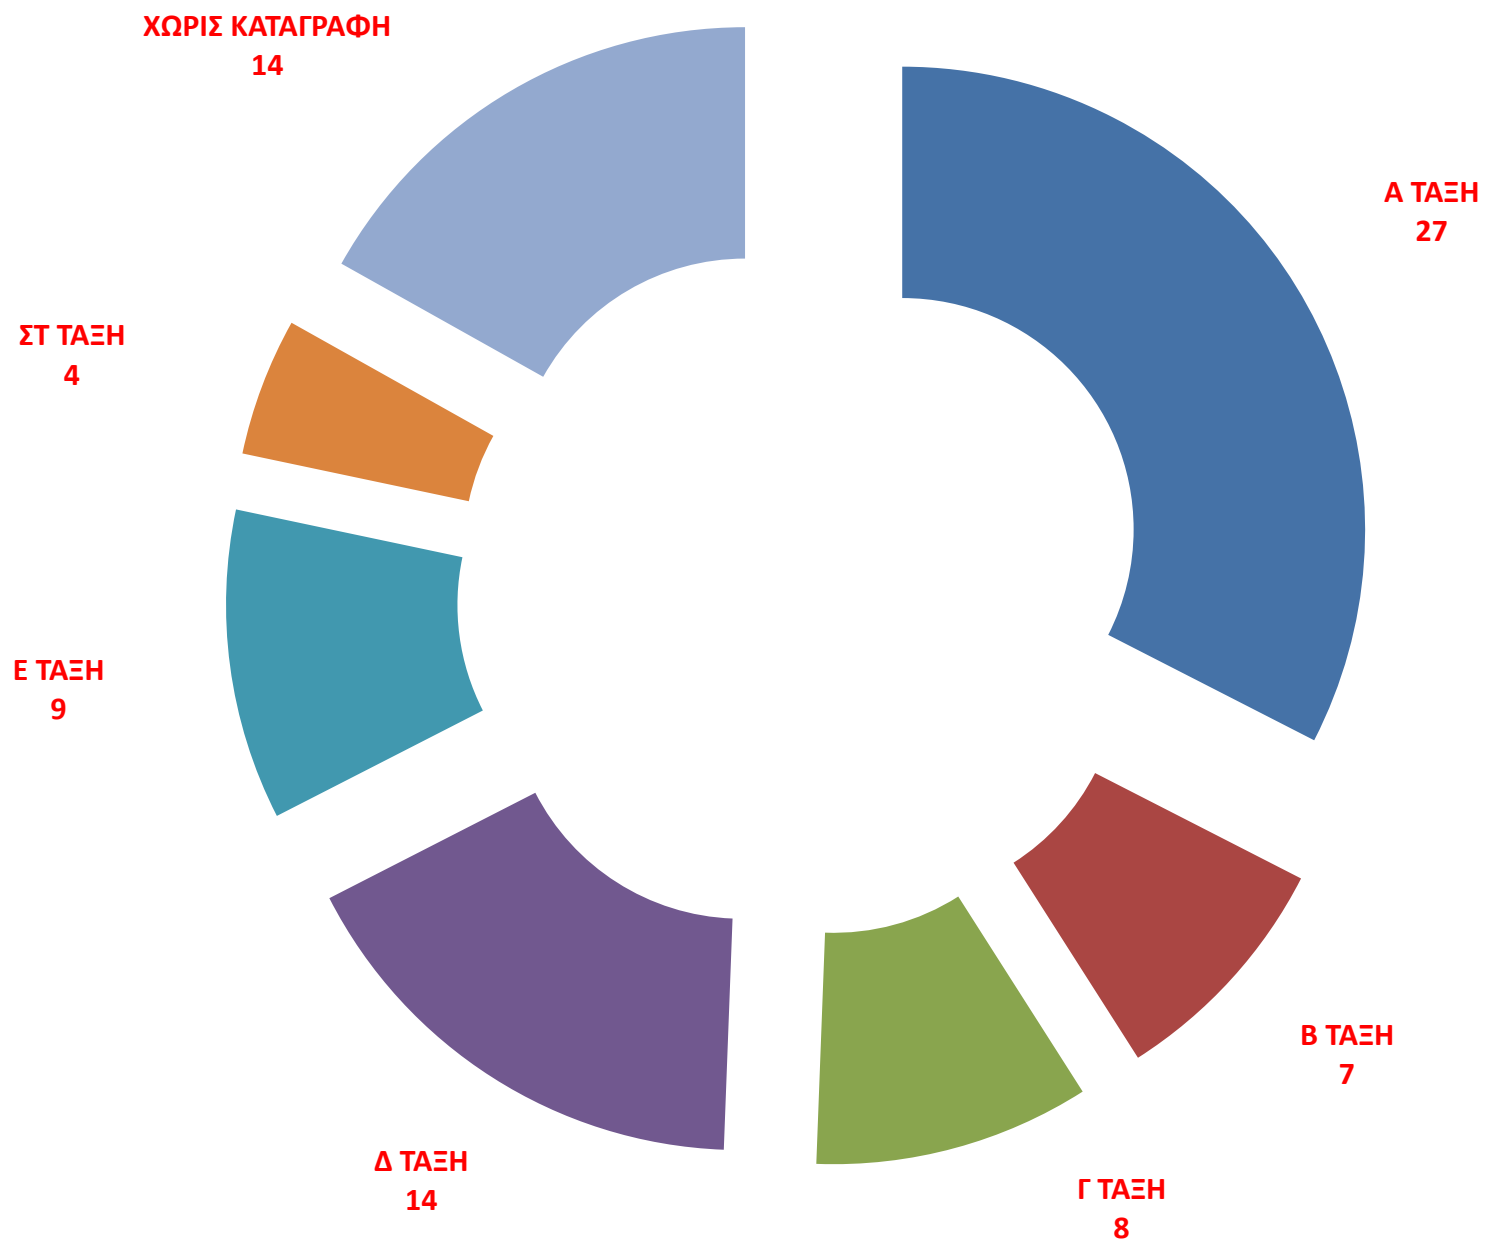

67 ΟΧΗΜΑΤΑ ΠΕΡΑΣΑΝ ΑΠΟ ΤΟ ΔΡΟΜΟ ΤΗΣ ΚΕΝΤΡΙΚΗΣ ΕΙΣΟΔΟΥ ΤΟΥ ΣΧΟΛΕΙΟΥ ΣΤΙΣ 14 ΗΜΕΡΕΣ ΤΟΥ ΟΚΤΩΒΡΙΟΥ

ΕΜΦΑΝΙΣΗ ΚΑΤΑ ΗΜΕΡΑ

ΣΥΝΟΛΙΚΟΣ ΑΡΙΘΜΟΣ ΟΧΗΜΑΤΩΝ ΚΑΤΑ ΕΙΔΟΣ ΟΧΗΜΑΤΟΣ

83 ΜΑΘΗΤΕΣ/ΤΡΙΕΣ ΑΠΟΒΙΒΑΣΤΗΚΑΝ ΣΤΙΣ 14 ΗΜΕΡΕΣ ΕΜΦΑΝΙΣΗ ΚΑΤΑ ΤΑΞΗ

■ ΑΡΙΘΜΟΣ ΟΔΗΓΩΝ ΜΕ ΖΩΝΗ - ΚΡΑΝΟΣ

■ ΑΡΙΘΜΟΣ ΠΑΙΔΙΩΝ ΜΕ ΖΩΝΗ - ΚΡΑΝΟΣ

**68 ΜΑΘΗΤΕΣ/ΤΡΙΕΣ ΕΡΧΟΝΤΑΙ ΚΑΘΗΜΕΡΙΝΑ ΣΤΟ ΣΧΟΛΕΙΟ ΜΕ ΑΥΤΟΚΙΝΗΤΟ
ΕΜΦΑΝΙΣΗ ΚΑΤΑ ΤΑΞΗ**