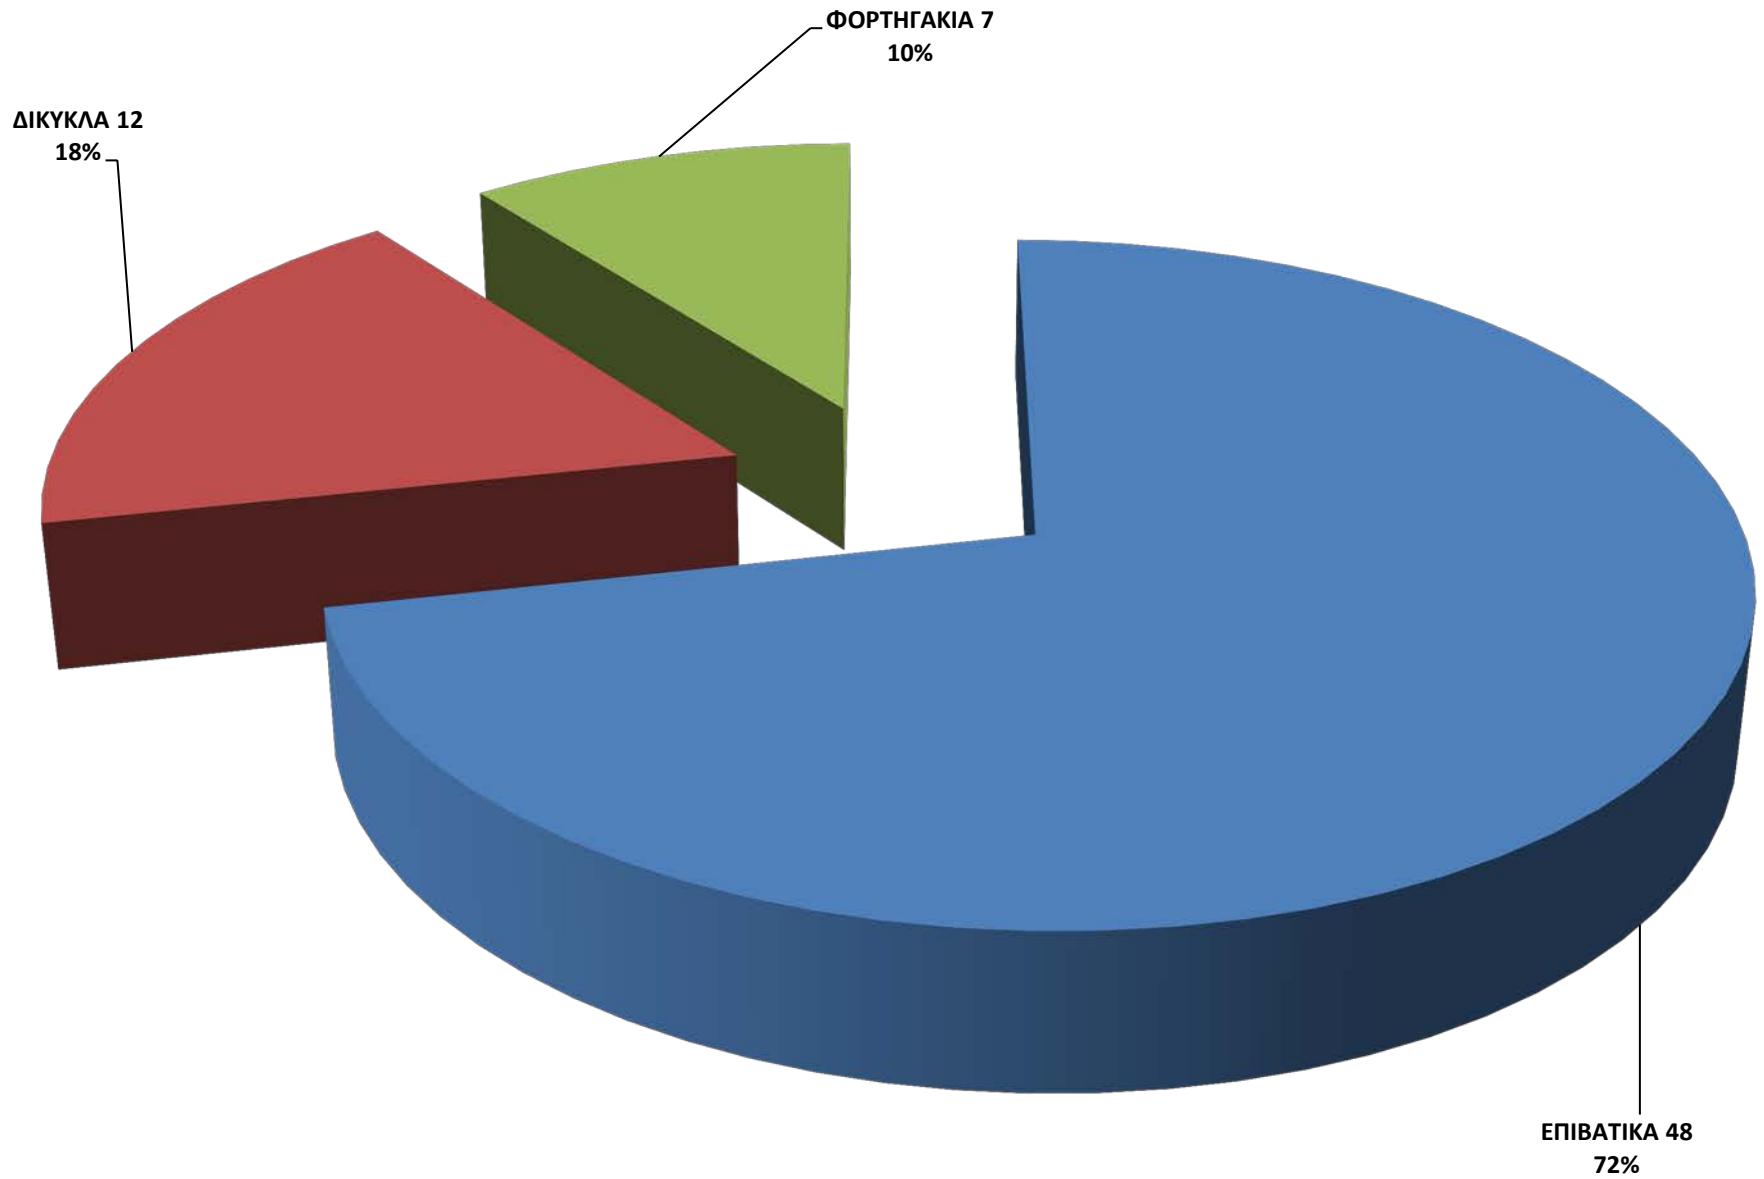

67 ΟΧΗΜΑΤΑ ΠΕΡΑΣΑΝ ΑΠΟ ΤΟ ΔΡΟΜΟ ΤΗΣ ΚΕΝΤΡΙΚΗΣ ΕΙΣΟΔΟΥ ΤΟΥ ΣΧΟΛΕΙΟΥ ΣΤΙΣ 14 ΗΜΕΡΕΣ ΤΟΥ ΟΚΤΩΒΡΙΟΥ

ΕΜΦΑΝΙΣΗ ΚΑΤΑ ΗΜΕΡΑ

ΣΥΝΟΛΙΚΟΣ ΑΡΙΘΜΟΣ ΟΧΗΜΑΤΩΝ ΚΑΤΑ ΕΙΔΟΣ ΟΧΗΜΑΤΟΣ

83 ΜΑΘΗΤΕΣ/ΤΡΙΕΣ ΑΠΟΒΙΒΑΣΤΗΚΑΝ ΣΤΙΣ 14 ΗΜΕΡΕΣ ΕΜΦΑΝΙΣΗ ΚΑΤΑ ΤΑΞΗ

■ ΑΡΙΘΜΟΣ ΟΔΗΓΩΝ ΜΕ ΖΩΝΗ - ΚΡΑΝΟΣ

■ ΑΡΙΘΜΟΣ ΠΑΙΔΙΩΝ ΜΕ ΖΩΝΗ - ΚΡΑΝΟΣ

**68 ΜΑΘΗΤΕΣ/ΤΡΙΕΣ ΕΡΧΟΝΤΑΙ ΚΑΘΗΜΕΡΙΝΑ ΣΤΟ ΣΧΟΛΕΙΟ ΜΕ ΑΥΤΟΚΙΝΗΤΟ
ΕΜΦΑΝΙΣΗ ΚΑΤΑ ΤΑΞΗ**