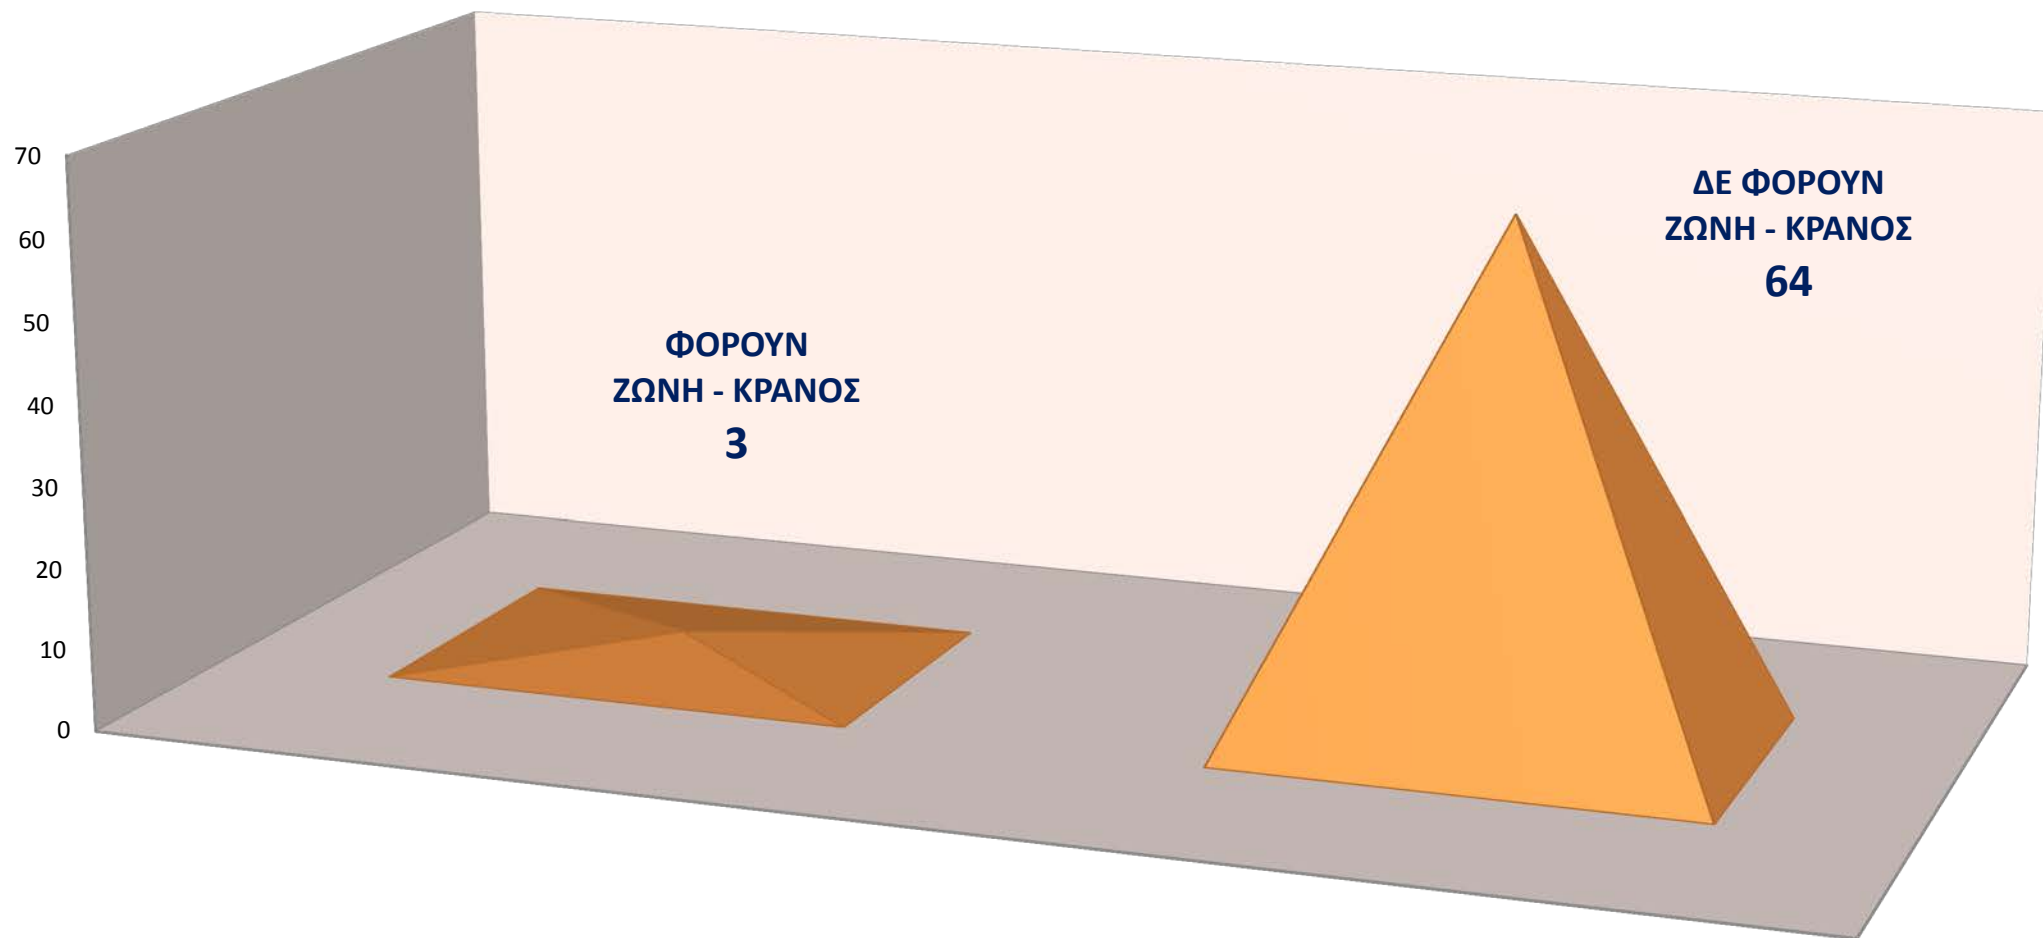

67 ΟΧΗΜΑΤΑ ΠΕΡΑΣΑΝ ΑΠΟ ΤΟ ΔΡΟΜΟ ΤΗΣ ΚΕΝΤΡΙΚΗΣ ΕΙΣΟΔΟΥ ΤΟΥ ΣΧΟΛΕΙΟΥ ΣΤΙΣ 14 ΗΜΕΡΕΣ ΤΟΥ ΟΚΤΩΒΡΙΟΥ

ΕΜΦΑΝΙΣΗ ΚΑΤΑ ΗΜΕΡΑ

ΣΥΝΟΛΙΚΟΣ ΑΡΙΘΜΟΣ ΟΧΗΜΑΤΩΝ ΚΑΤΑ ΕΙΔΟΣ ΟΧΗΜΑΤΟΣ

83 ΜΑΘΗΤΕΣ/ΤΡΙΕΣ ΑΠΟΒΙΒΑΣΤΗΚΑΝ ΣΤΙΣ 14 ΗΜΕΡΕΣ ΕΜΦΑΝΙΣΗ ΚΑΤΑ ΤΑΞΗ

■ ΑΡΙΘΜΟΣ ΟΔΗΓΩΝ ΜΕ ΖΩΝΗ - ΚΡΑΝΟΣ

■ ΑΡΙΘΜΟΣ ΠΑΙΔΙΩΝ ΜΕ ΖΩΝΗ - ΚΡΑΝΟΣ

**68 ΜΑΘΗΤΕΣ/ΤΡΙΕΣ ΕΡΧΟΝΤΑΙ ΚΑΘΗΜΕΡΙΝΑ ΣΤΟ ΣΧΟΛΕΙΟ ΜΕ ΑΥΤΟΚΙΝΗΤΟ
ΕΜΦΑΝΙΣΗ ΚΑΤΑ ΤΑΞΗ**