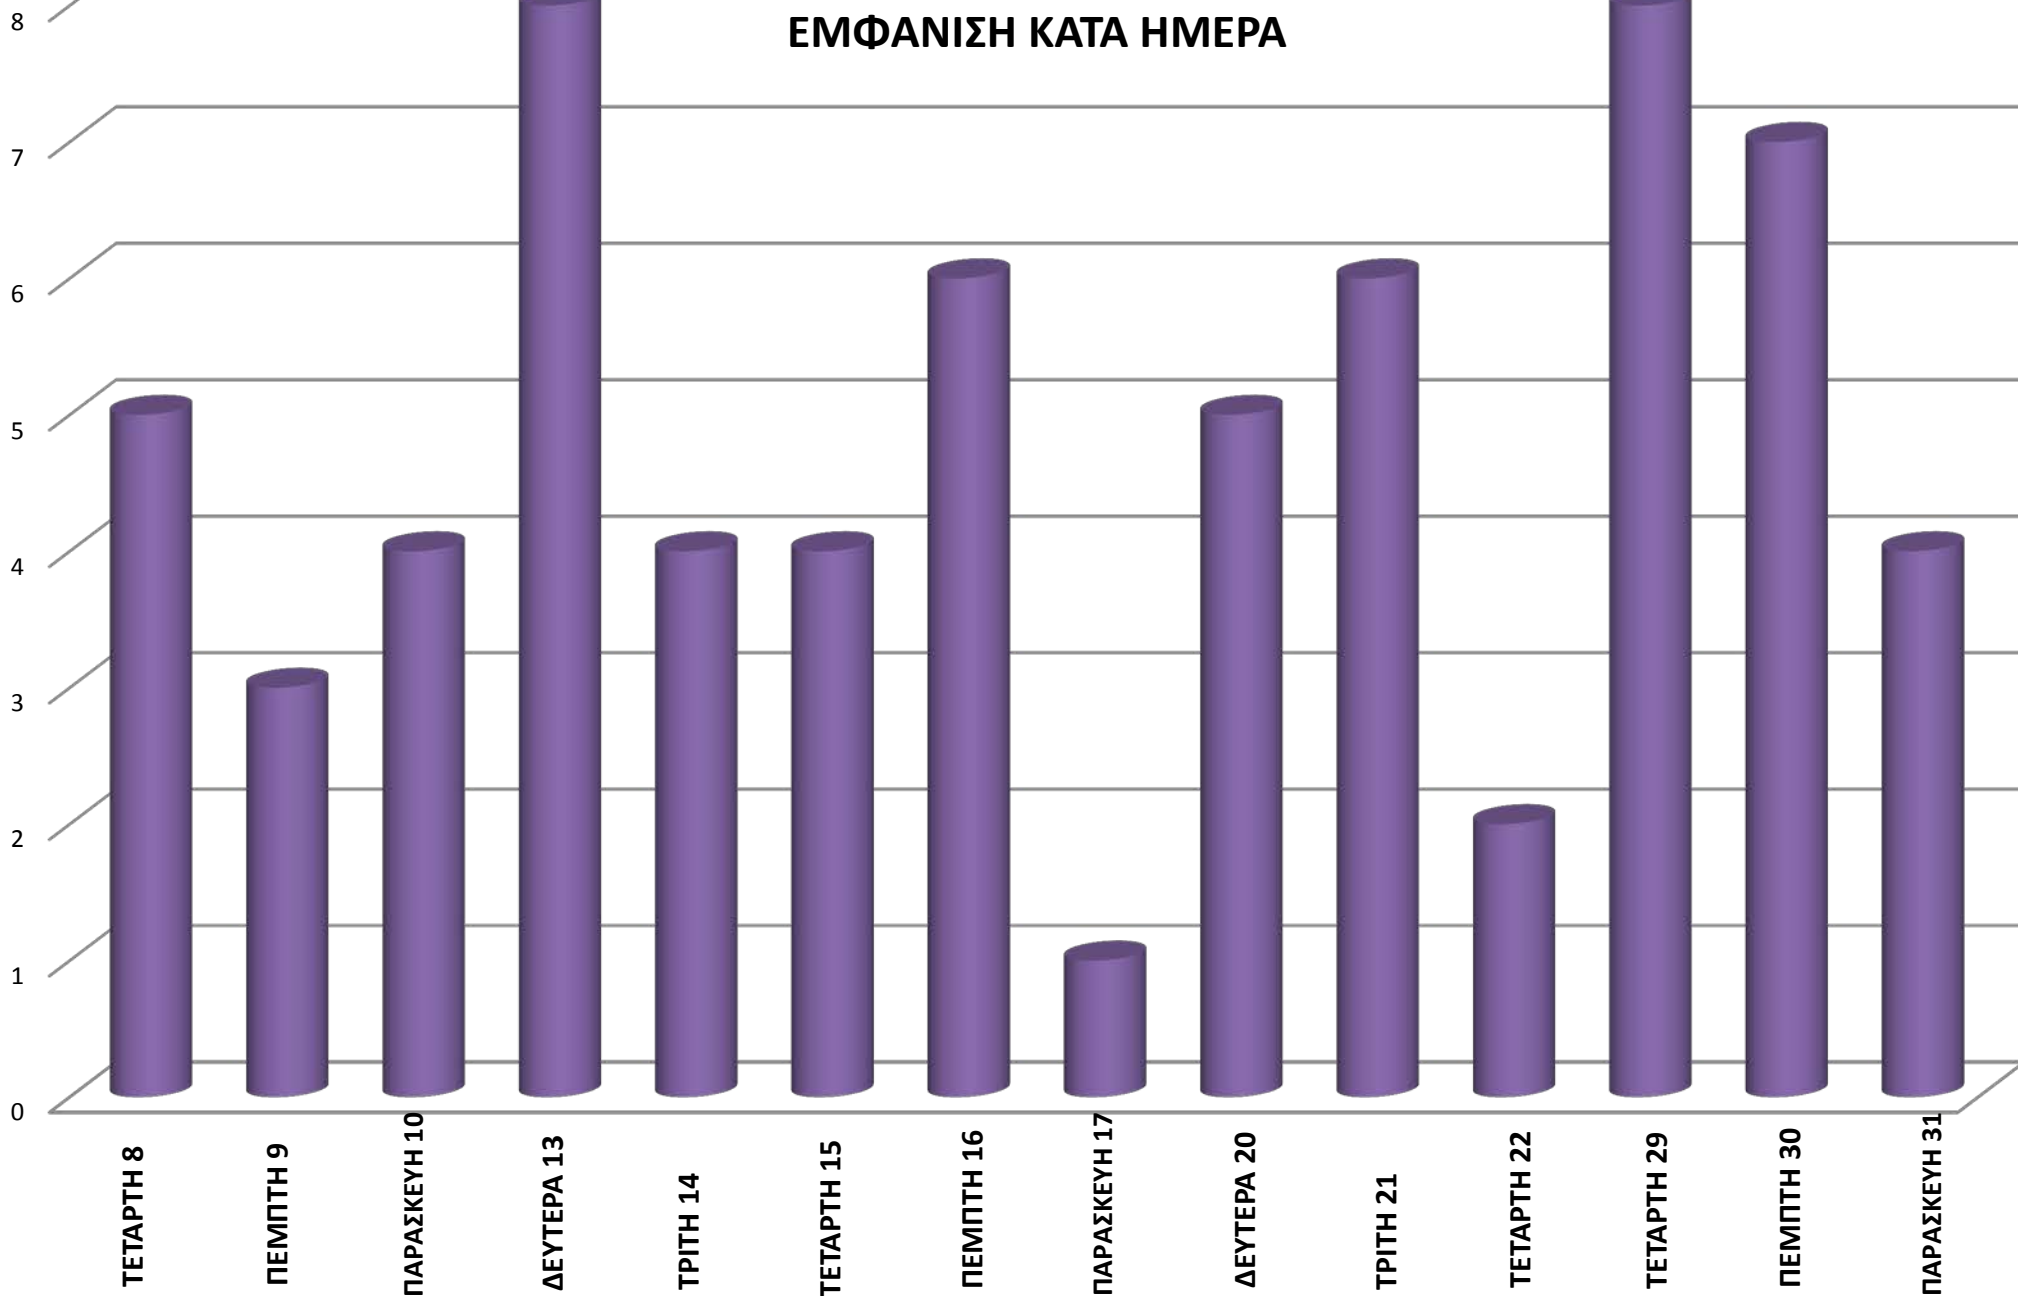

67 ΟΧΗΜΑΤΑ ΠΕΡΑΣΑΝ ΑΠΟ ΤΟ ΔΡΟΜΟ ΤΗΣ ΚΕΝΤΡΙΚΗΣ ΕΙΣΟΔΟΥ ΤΟΥ ΣΧΟΛΕΙΟΥ ΣΤΙΣ 14 ΗΜΕΡΕΣ ΤΟΥ ΟΚΤΩΒΡΙΟΥ

ΕΜΦΑΝΙΣΗ ΚΑΤΑ ΗΜΕΡΑ

ΣΥΝΟΛΙΚΟΣ ΑΡΙΘΜΟΣ ΟΧΗΜΑΤΩΝ ΚΑΤΑ ΕΙΔΟΣ ΟΧΗΜΑΤΟΣ

83 ΜΑΘΗΤΕΣ/ΤΡΙΕΣ ΑΠΟΒΙΒΑΣΤΗΚΑΝ ΣΤΙΣ 14 ΗΜΕΡΕΣ ΕΜΦΑΝΙΣΗ ΚΑΤΑ ΤΑΞΗ

■ ΑΡΙΘΜΟΣ ΟΔΗΓΩΝ ΜΕ ΖΩΝΗ - ΚΡΑΝΟΣ

■ ΑΡΙΘΜΟΣ ΠΑΙΔΙΩΝ ΜΕ ΖΩΝΗ - ΚΡΑΝΟΣ

**68 ΜΑΘΗΤΕΣ/ΤΡΙΕΣ ΕΡΧΟΝΤΑΙ ΚΑΘΗΜΕΡΙΝΑ ΣΤΟ ΣΧΟΛΕΙΟ ΜΕ ΑΥΤΟΚΙΝΗΤΟ
ΕΜΦΑΝΙΣΗ ΚΑΤΑ ΤΑΞΗ**