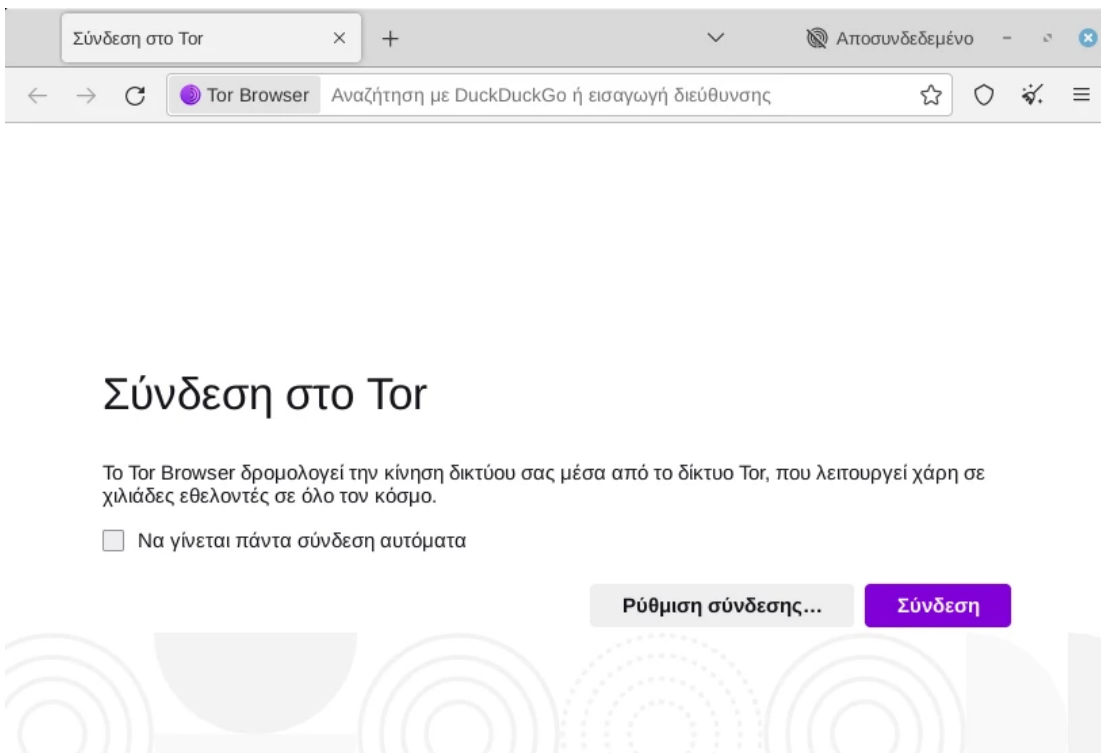

Μέσω του Tor Browser τώρα επισκεφτείτε και πάλι τη σελίδα τη σελίδα <https://whatismyipaddress.com>. Όπως και προηγουμένως εδώ φαίνονται τα στοιχεία της σύνδεσης σας στο διαδίκτυο, αυτή τη φορά όμως όπως καταγράφονται από το δίκτυο Tor. Παρατηρήστε τα στοιχεία όπως διεύθυνση IPv4, ISP και τοποθεσία και συγκρίνετέ τα με τα πραγματικά στοιχεία από τα προηγούμενα βήματα. Θα παρατηρήσετε ότι αυτά είναι τώρα διαφορετικά. Αν μάλιστα είστε τυχεροί μπορεί να σας τοποθετήσει το δίκτυο Tor σε κάποιο εξωτικό νησί!