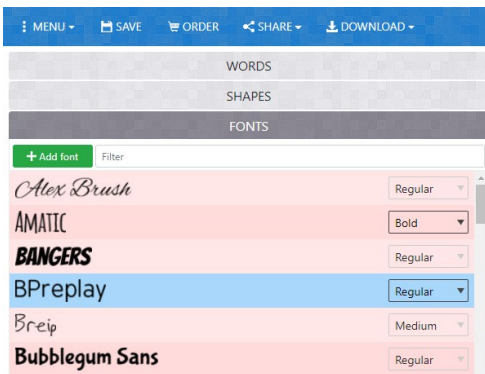

Συννεφέλεξα

1. Ανοίγω την σελίδα <https://wordart.com/gallery> και επιλέγω **create**
2. Γράφω στο **words** τις λέξεις και το μέγεθος που θέλω να έχουν

3. Στο Shapes

- επιλέγω το σχήμα που θέλω, πατάω δύο φορές επάνω στο σχήμα και διαλέγω χρώμα.
- ή γράφω τη λέξη που θέλω (ως σχήμα) στο +Add Text

4. Στο **Fonts** διαλέγω γραμματοσειρά (αν γράφω με ελληνικούς χαρακτήρες δεν δέχεται όλες τις γραμματοσειρές)

5. Στο **Layout** επιλέγω την κατεύθυνση των λέξεων

7. Στο **style** διαλέγω χρώματα . Αν πατήσω επάνω στο Custome και μετά την παλέτα των χρωμάτων, μπορώ να προσθέσω επιπλέον χρώματα ή να αφαιρέσω όσα δεν μου αρέσουν.

8. Όταν θέλω να δω τις αλλαγές που έχω κάνει επιλέγω **Visualize**

9. Τέλος, με το **download** μπορώ να κατεβάσω το αρχείο. Καλύτερα σε μορφή jpeg

Παραδείγματα