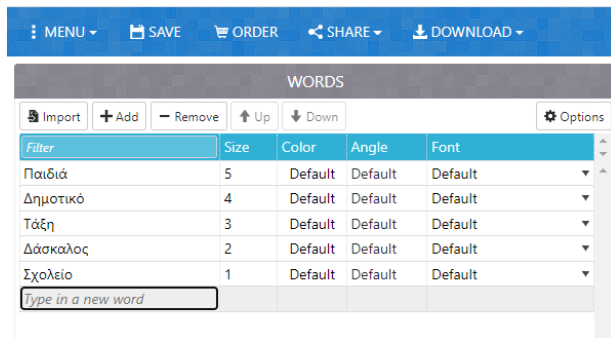

Συννεφέλεξα

1. Ανοίγω την σελίδα <https://wordart.com/gallery> και επιλέγω **create**
2. Γράφω στο **words** τις λέξεις και το μέγεθος που θέλω να έχουν

3. Στο Shapes

- επιλέγω το σχήμα που θέλω, πατάω δύο φορές επάνω στο σχήμα και διαλέγω χρώμα.
- ή γράφω τη λέξη που θέλω (ως σχήμα) στο +Add Text

4. Στο **Fonts** διαλέγω γραμματοσειρά (αν γράφω με ελληνικούς χαρακτήρες δεν δέχεται όλες τις γραμματοσειρές)

5. Στο **Layout** επιλέγω την κατεύθυνση των λέξεων

7. Στο **style** διαλέγω χρώματα . Αν πατήσω επάνω στο Custome και μετά την παλέτα των χρωμάτων, μπορώ να προσθέσω επιπλέον χρώματα ή να αφαιρέσω όσα δεν μου αρέσουν.