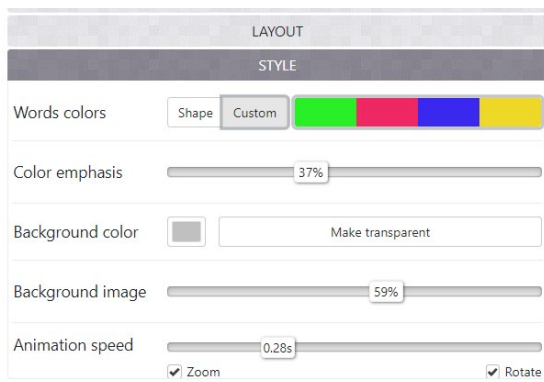

Συννεφέλεξα

1. Ανοίγω την σελίδα <https://wordart.com/gallery> και επιλέγω **create**
2. Γράφω στο **words** τις λέξεις και το μέγεθος που θέλω να έχουν

3. Στο Shapes

- επιλέγω το σχήμα που θέλω, πατάω δύο φορές επάνω στο σχήμα και διαλέγω χρώμα.
- ή γράφω τη λέξη που θέλω (ως σχήμα) στο +Add Text

4. Στο **Fonts** διαλέγω γραμματοσειρά (αν γράφω με ελληνικούς χαρακτήρες δεν δέχεται όλες τις γραμματοσειρές)

5. Στο **Layout** επιλέγω την κατεύθυνση των λέξεων

7. Στο **style** διαλέγω χρώματα . Αν πατήσω επάνω στο Custome και μετά την παλέτα των χρωμάτων, μπορώ να προσθέσω επιπλέον χρώματα ή να αφαιρέσω όσα δεν μου αρέσουν.