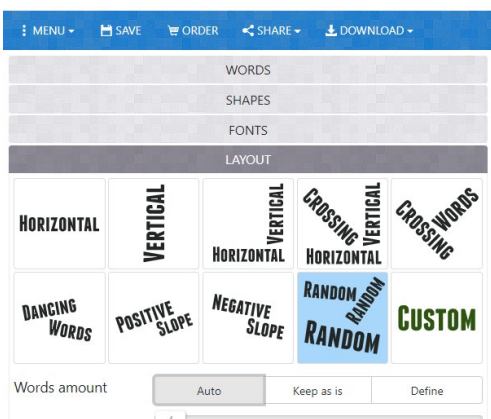

Συννεφέλεξα

1. Ανοίγω την σελίδα <https://wordart.com/gallery> και επιλέγω **create**
2. Γράφω στο **words** τις λέξεις και το μέγεθος που θέλω να έχουν

3. Στο Shapes

- επιλέγω το σχήμα που θέλω, πατάω δύο φορές επάνω στο σχήμα και διαλέγω χρώμα.
- ή γράφω τη λέξη που θέλω (ως σχήμα) στο +Add Text

4. Στο **Fonts** διαλέγω γραμματοσειρά (αν γράφω με ελληνικούς χαρακτήρες δεν δέχεται όλες τις γραμματοσειρές)

5. Στο **Layout** επιλέγω την κατεύθυνση των λέξεων

7. Στο **style** διαλέγω χρώματα . Αν πατήσω επάνω στο Custome και μετά την παλέτα των χρωμάτων, μπορώ να προσθέσω επιπλέον χρώματα ή να αφαιρέσω όσα δεν μου αρέσουν.

8. Όταν θέλω να δω τις αλλαγές που έχω κάνει επιλέγω **Visualize**

9. Τέλος, με το **download** μπορώ να κατεβάσω το αρχείο. Καλύτερα σε μορφή jpeg

Παραδείγματα