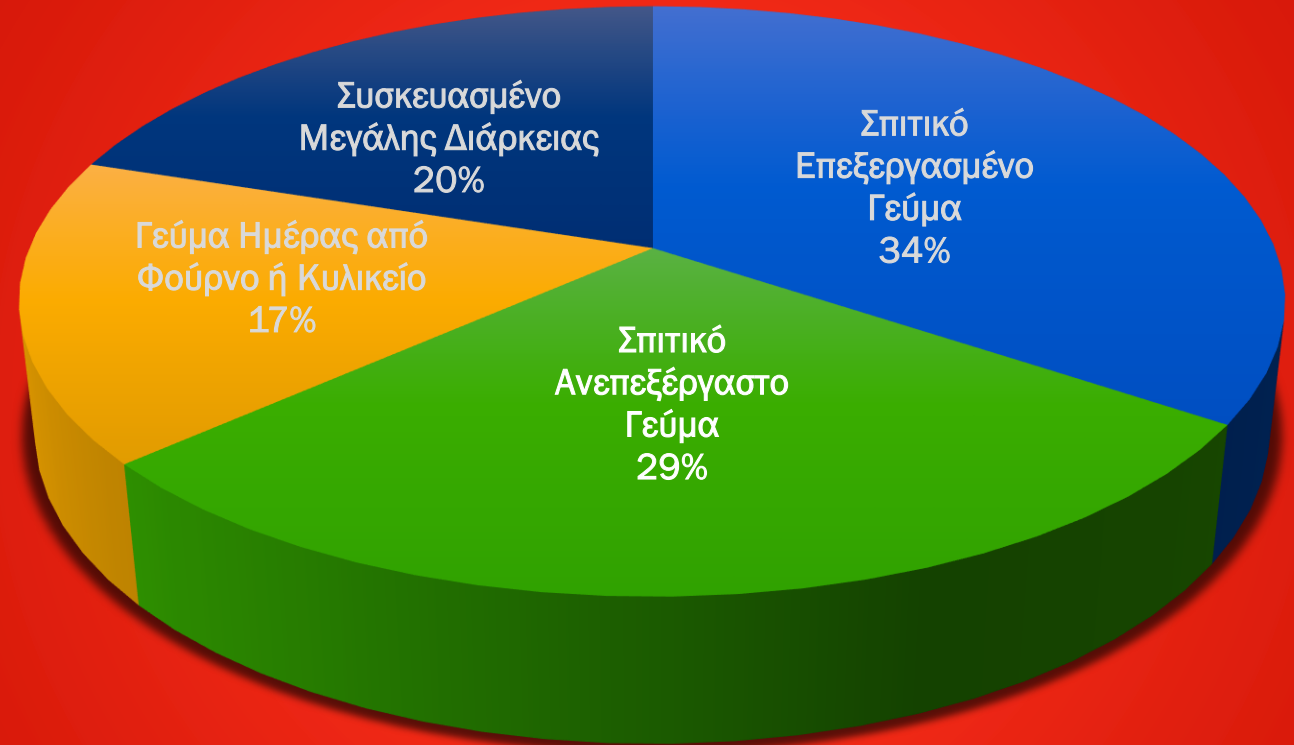

11/2022-
4/2023

Σχολικό Δίκτυο
Δράσης:
«Ταπερίστας
2022-2023»

Νηπιαγωγείο Παραλίας
Ιρίων & Λυρκείας

Νηπιαγωγεία
Παραλίας Ιρίων &
Λυρκείας

Α΄ Φάση Διερεύνησης

ΝΟΜΟΣ ΑΡΓΟΛΙΔΑΣ

2

Εβδομαδιαία Καταγραφή
Δεδομένων από
14-20 Νοεμβρίου 2022

Συνολικά Αποτελέσματα
για Νηπιαγωγεία:

- α) Παραλίας Ιρίων &
- β) Λυρκείας

Είδος Δεκατιανού Γεύματος

- Σπιτικό Επεξεργασμένο Γεύμα
- Σπιτικό Ανεπεξέργαστο Γεύμα
- Γεύμα Ημέρας από Φούρνο ή Κυλικείο
- Συσκευασμένο Μεγάλης Διάρκειας