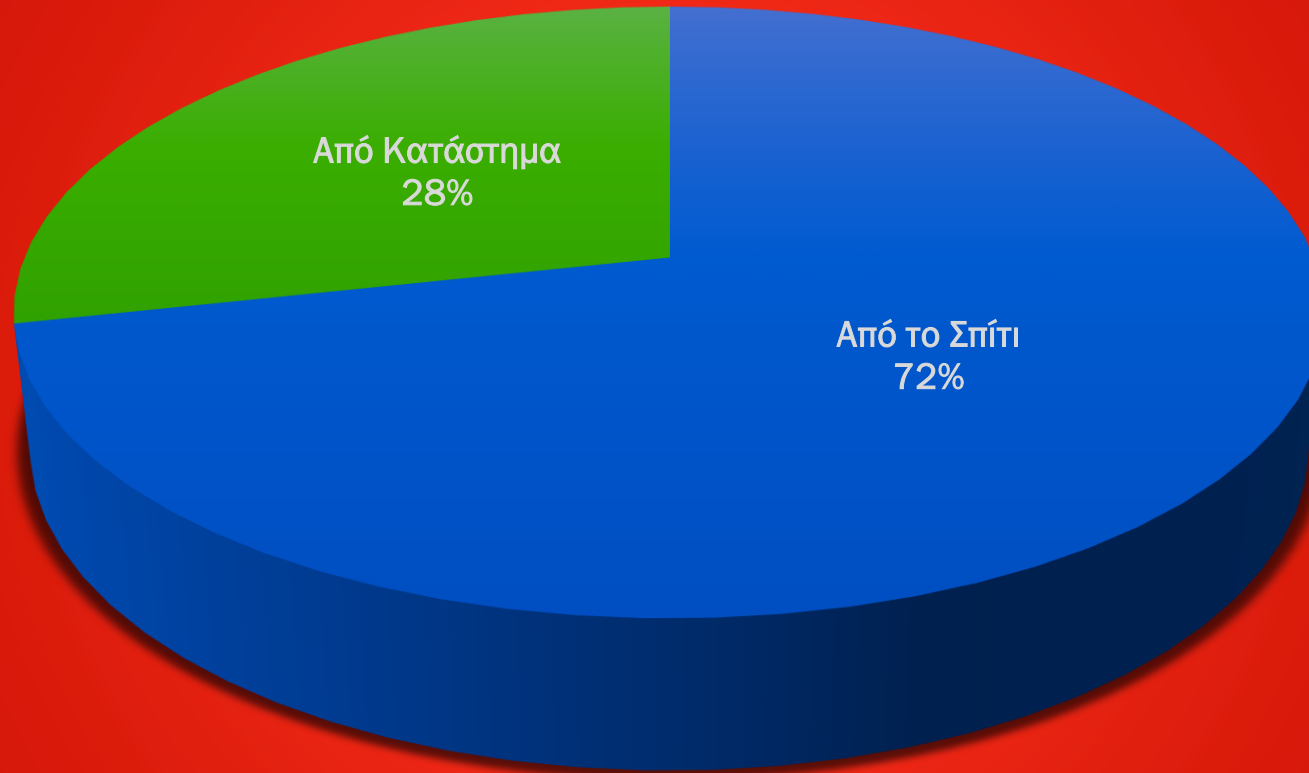

ΝΟΜΟΣ ΑΡΓΟΛΙΔΑΣ

Εβδομαδιαία Καταγραφή
Δεδομένων από
14-20 Νοεμβρίου 2022

Συνολικά Αποτελέσματα για
Νηπιαγωγεία:

- α) Παραλίας Ιρίων &
- β) Λυρκείας

ΝΟΜΟΣ ΑΡΓΟΛΙΔΑΣ

Προμήθεια Δεκατιανού Γεύματος

■ Από το Σπίτι ■ Από Κατάστημα