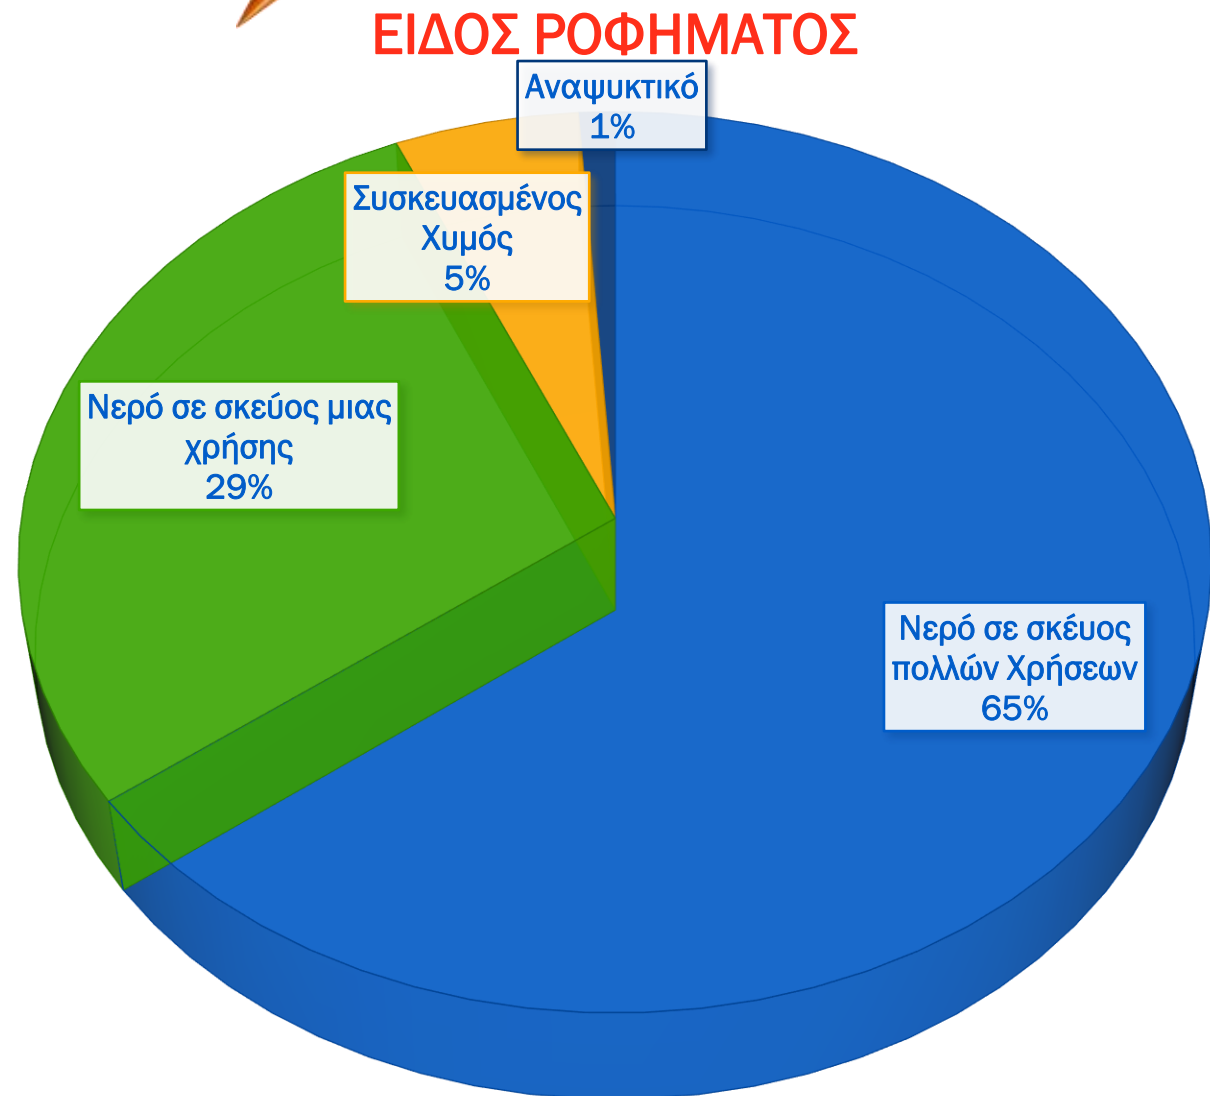

Εβδομαδιαία Καταγραφή
Δεδομένων από
14-20 Νοεμβρίου 2022

Συνολικά Αποτελέσματα για
Νηπιαγωγεία:
α) Παραλίας Ιρίων &
β) Λυρκείας

ΝΟΜΟΣ ΑΡΓΟΛΙΔΑΣ