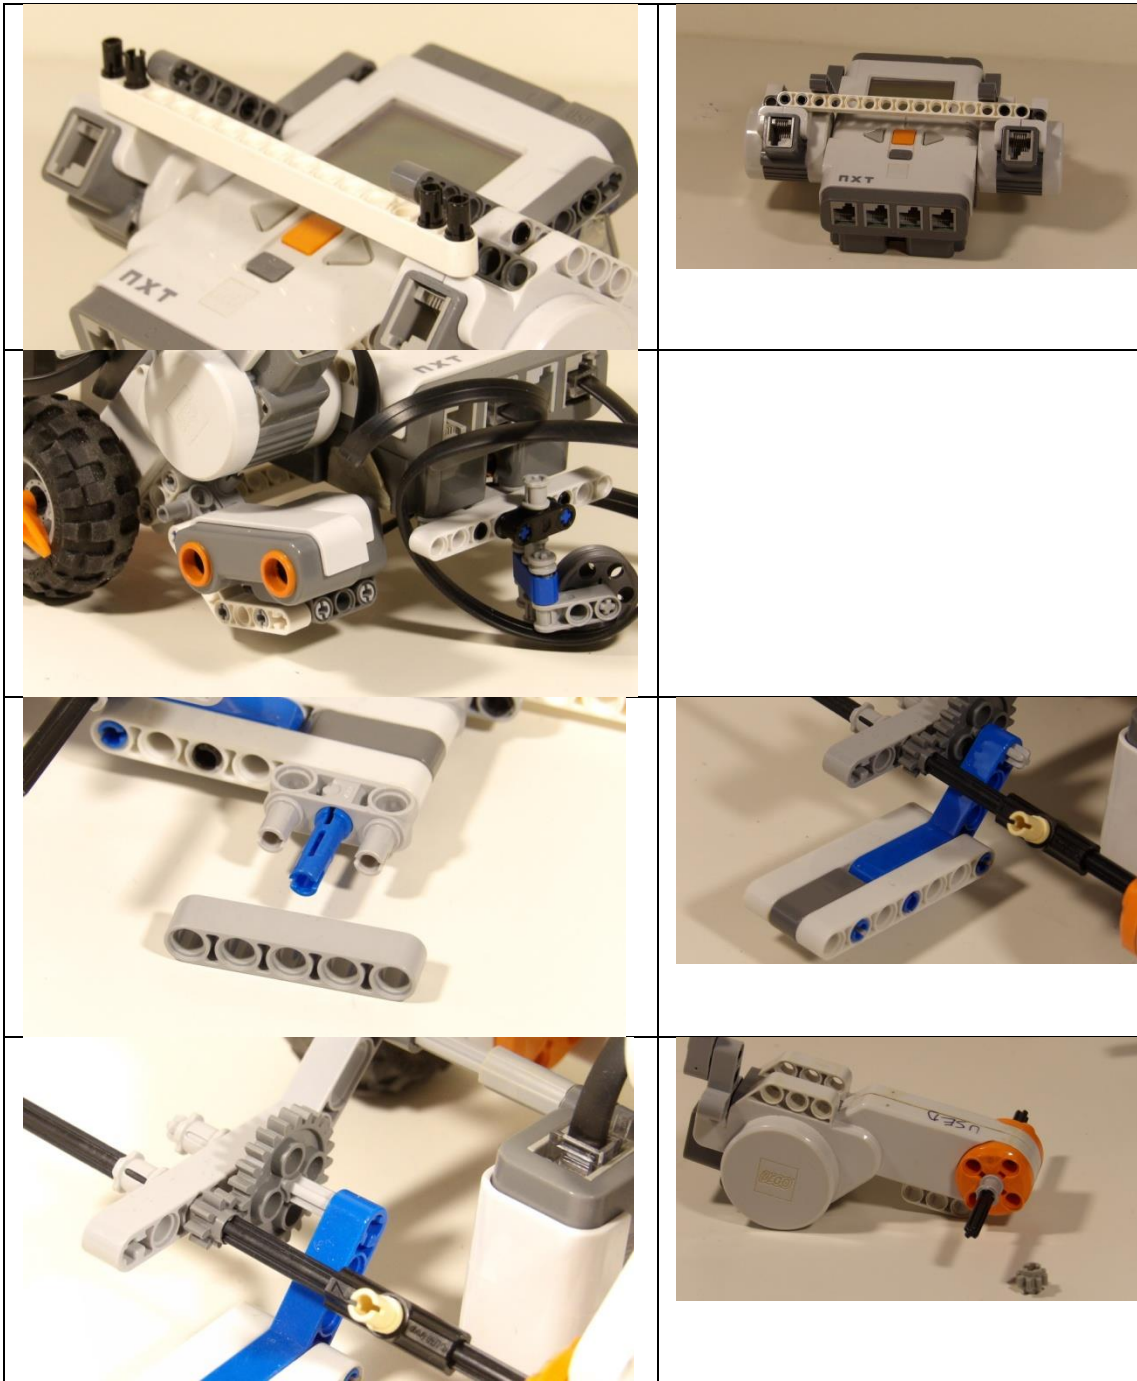

Κατασκευή του NXT

Main Vehicle

Forklift Mechanism

Amb. Light Sensor