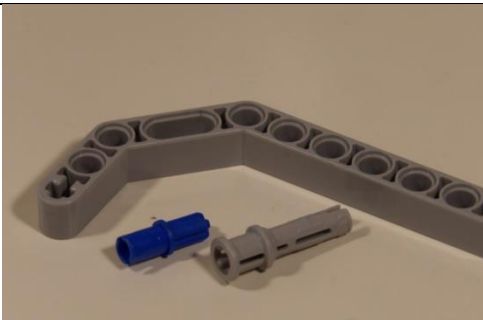

Κατασκευή του NXT

Main Vehicle

Forklift Mechanism

Amb. Light Sensor