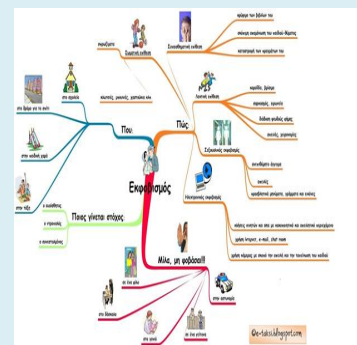

Ολομέλεια

13:30 - 14:00

Συζήτηση - Ανατροφοδότηση - Προτάσεις

ΟΡΓΑΝΩΤΙΚΗ ΕΠΙΤΡΟΠΗ

Ελένη Παπαζήση, Συντονίστρια Εκπαιδευτικού Έργου ΠΕ70

Νικόλαος Μπαχαλαιάς, Διευθυντής του 11^{ου} ΔΣ Κορίνθου & Σύλλογος Διδασκόντων του 11^{ου} ΔΣ Κορίνθου