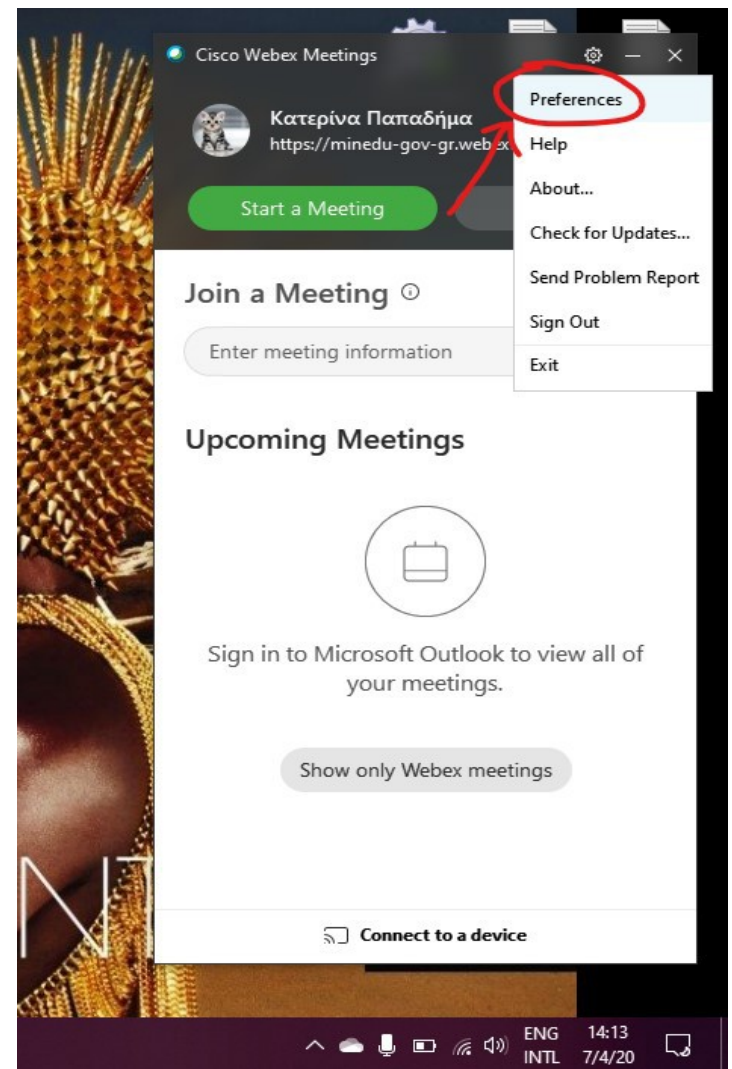

Πως να αλλάξετε το όνομά σας στο webex & να προσθέσετε φωτογραφία.

Αυτό θα επηρεάσει το πώς θα φαίνεται το όνομά σας όταν μπαίνετε στο Webex, ακόμα κι αν μπειτε στο δωμάτιο κάποιου άλλου (π.χ. για κάποιο σεμινάριο). Δεν θα επηρεάσει το όνομα του προσωπικού σας δωματίου, που μπορείτε να το χαρακτηρίσετε διαφορετικά.