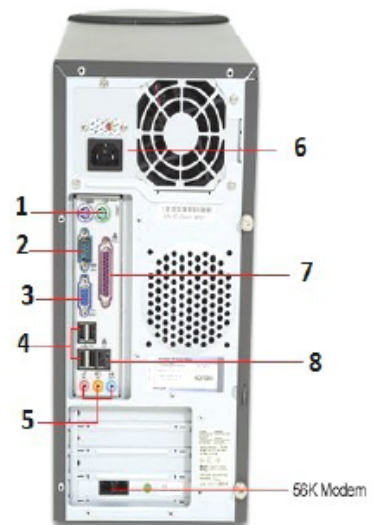

Το εσωτερικό του Η/Υ

Φύλλο Εργασίας

Ανοίξτε τον φυλλομετρητή στον υπολογιστή σας και πληκτρολογήστε τις διευθύνσεις:

- Τι περιέχει η κεντρική μονάδα ενός υπολογιστή <http://photodentro.edu.gr/v/item/ds/8521/958>

.Απαντήστε στην ερώτηση 1.

① Συμπληρώστε τα εξαρτήματα που αναγνωρίζετε με βάση την παρακάτω εικόνα επεξεργαστής ΚΜΕ, σκληρός δίσκος, κάρτες επέκτασης, μητρική, μνήμη RAM, οδηγός cd, τροφοδοτικό

1	
2	
3	
4	
5	
6	
7	

- Σύνδεση περιφερειακών συσκευών <http://photodentro.edu.gr/v/item/ds/8521/616> . Απαντήστε στην ερώτηση 2.

② Συμπληρώστε τις θύρες σύνδεσης που αναγνωρίζετε με βάση την παρακάτω εικόνα σειριακή, παράλληλη, PS/2, USB, VGA, ήχου, τηλεφώνου, δικτύου, ρεύματος

1	
2	
3	
4	
5	
6	
7	
8