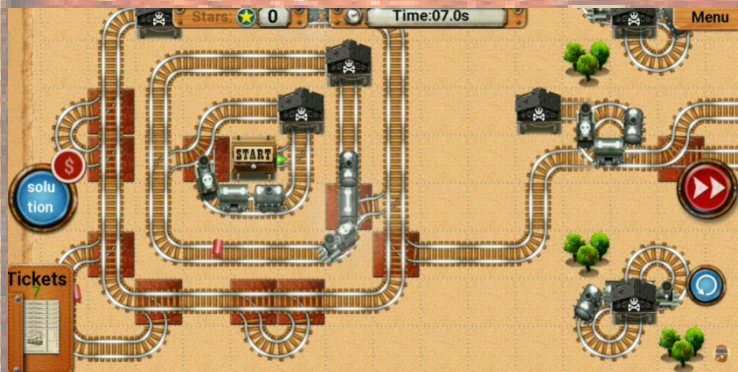

The image features a title card for 'Rail Maze 2'. The background is a textured, reddish-brown surface with a grid of wooden planks. A silver metal track is laid out in a complex, winding pattern. In the top-left corner, there is a circular inset with a dark, stylized bird or wing design. The title 'RAIL MAZE 2' is written in a white, serif font on a dark red rectangular background that spans across the middle of the image.

RAIL MAZE 2

Ήρωας

Τόπο

Αποστολή τους είναι να αποφύγουν τα:

Πειρατικά Τραίνα

Εμπόδια ή Κινδύνους

Αποφυγή

Πειρατικά Τραίνα

Τραίνα Φαντάσματα

Πίδακες Νερού

Πίδακες Λάβας

Να Υπερπηδήσει τα Εμπόδια

Φανάρια με Μπάρες ή Χρονόμετρο

Κουμπι Ταχύτητας

Η τελευταία πίτσα που πρέπει να περάσει, με μεγάλη προσοχή όμως, είναι να ξεφύγει όλα τα πειρατικά τρέινα.

Στο παιχνίδι, μπορείς να δημιουργήσεις και δικές σου πίστες που πρέπει να έχεις τα κατάλληλα εφόδια.

Αφετηρία

Ράγιες

Φανάρια με μπάρες και φανάρια με χρονόμετρο

Τηλεμεταφορές

Τερματικό Σταθμό

A wooden maze with a red diagonal banner reading "RAIL MAZE 2". The maze is constructed from light-colored wood on a dark brown base. It features several circular paths and a central square area. A red banner with white text is overlaid diagonally across the maze. In the top left corner, there is a circular wooden piece with a dark brown, star-like cutout. A solid black rectangular box is located in the bottom right corner of the maze area.