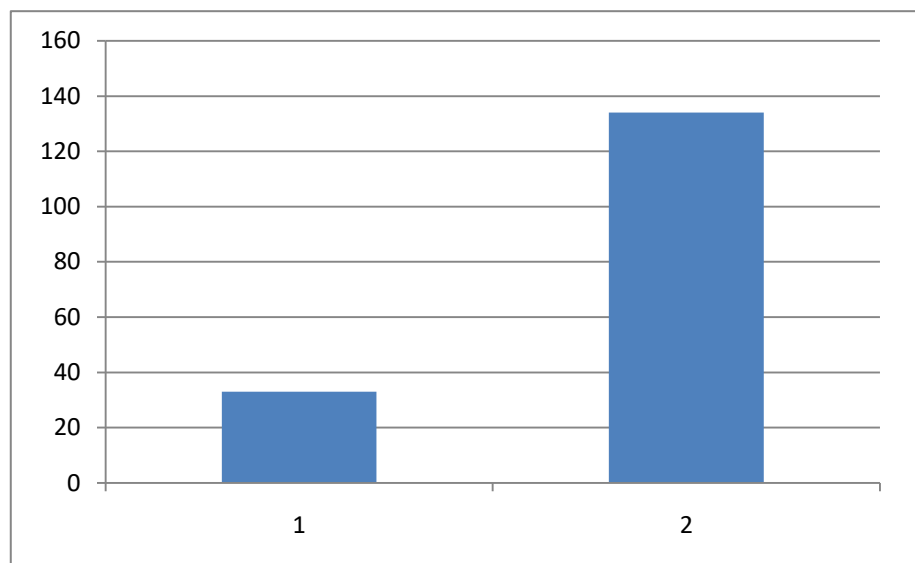

Βάρος 33 Ύψος 134

■ Σειρά 1