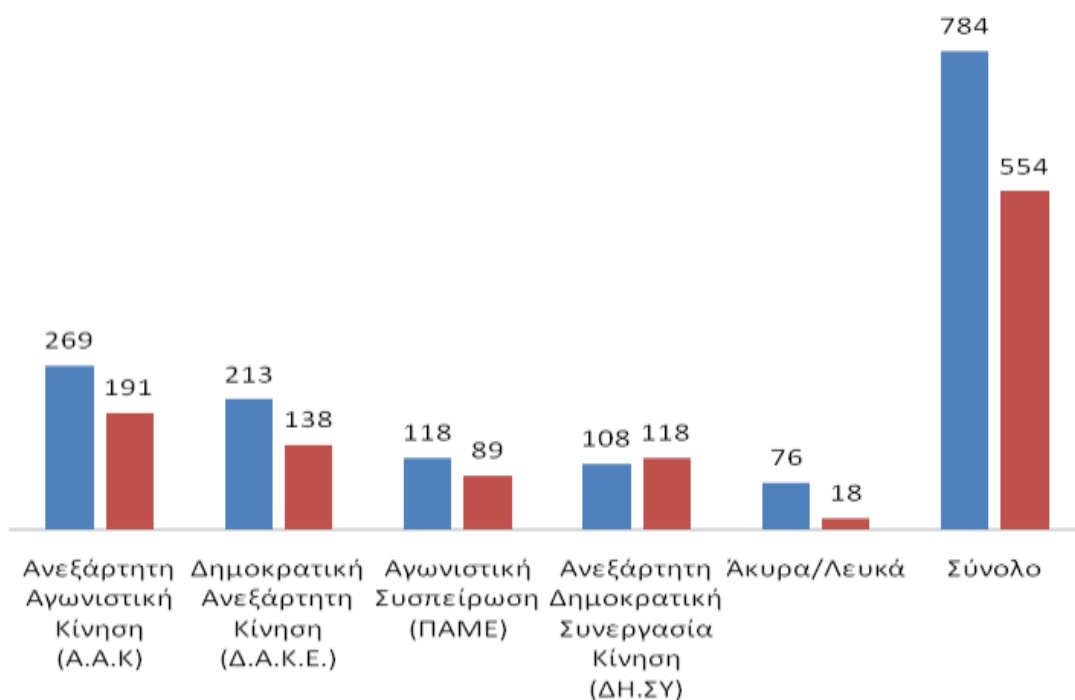

1. Μαγουλάς Βασίλης
2. Γαστεράτος Δημήτρης
3. Ίσερης Κων/νος

ΕΚΛΕΓΕΤΑΙ ΜΕ ΤΗ Δ.Α.Κ.Ε. Π.Ε. ΚΕΡΚΥΡΑΣ ΓΙΑ ΕΛΕΓΚΤΙΚΗ ΕΠΙΤΡΟΠΗ

1. Ματάτη Χριστίνα

Από τη Δ.Α.Κ.Ε./Π.Ε. ΚΕΡΚΥΡΑΣ

αποτελέσματα εκλογών

■ 2016 ■ 2014

διακύμανση ποσοστών παρατάξεων από εκλογικές αναμετρήσεις 2014 και 2016 σε συνάρτηση αριθμού έγκυρων

■ Σειρά1

Εκλογές ανάδειξης μελών Δ.Σ. & ΕΕ - 02 Ιουνίου 2016

2016				2014				ΔΙΑΦΟΡΑ %
ΠΑΡΑΤΑΞΗ	ΨΗΦΟΔΕΛΤΙΑ	ΕΔΡΕΣ	%	ΠΑΡΑΤΑΞΗ	ΨΗΦΟΔΕΛΤΙΑ	ΕΔΡΕΣ	%	
Ανεξάρτητη Αγωνιστική Κίνηση (Α.Α.Κ.)	269	3	37,99	Ανεξάρτητη Αγωνιστική Κίνηση (Α.Α.Κ.)	191	3	35,63	2,36
Δημοκρατική Ανεξάρτητη Κίνηση (Δ.Α.Κ.Ε.)	213	3	30,08	Δημοκρατική Ανεξάρτητη Κίνηση (Δ.Α.Κ.Ε.)	138	2	25,75	4,34
Αγωνιστική Συσπείρωση (ΠΑΜΕ)	118	2	16,67	Αγωνιστική Συσπείρωση (ΠΑΜΕ)	89	2	16,60	0,06
Ανεξάρτητη Δημοκρατική Συνεργασία Κίνηση (ΔΗ.ΣΥ)	108	1	15,25	Ανεξάρτητη Δημοκρατική Συνεργασία Κίνηση (ΔΗΣΥ)	118	2	22,01	-6,76
Άκυρα/Λευκά	76		10,73	Άκυρα/Λευκά	18		3,36	7,38
Σύνολο	784			Σύνολο	554			