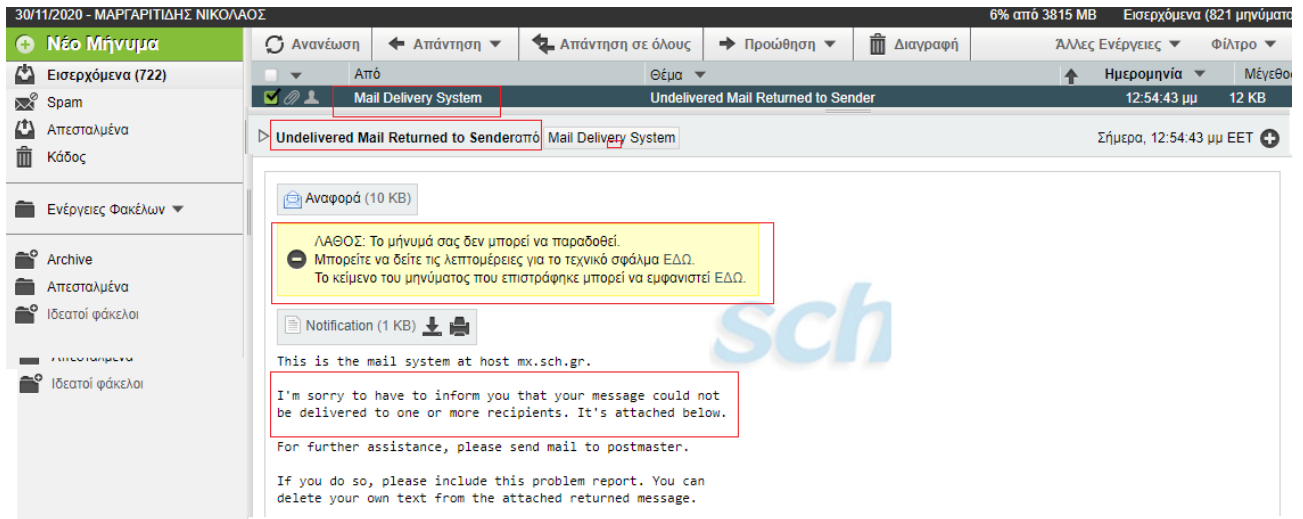

EMAIL ME ΑΠΟΔΕΙΞΗ ΑΝΑΓΝΩΣΗΣ ΣΤΟ SCH.GR.

ΟΤΑΝ ΘΕΛΟΥΜΕ ΝΑ ΜΑΘΟΥΜΕ, ΑΝ ΤΟ ΜΑΙΛ ΠΟΥ ΣΤΕΙΛΑΜΕ ΕΧΕΙ ΑΝΑΓΝΩΣΘΕΙ, ΤΟΤΕ ΑΦΟΥ ΔΗΜΙΟΥΡΓΗΣΟΥΜΕ ΝΕΟ ΜΗΝΥΜΑ:

- ΚΑΝΟΥΜΕ ΚΛΙΚ ΣΤΟ «ΑΛΛΕΣ ΕΠΙΛΟΓΕΣ», ΠΟΥ ΒΡΙΣΚΕΤΑΙ ΠΑΝΩ ΔΕΞΙΑ.
- ΤΕΛΟΣ ΕΠΙΛΕΓΟΥΜΕ ΤΗΝ «ΑΠΟΔΕΙΞΗ ΑΝΑΓΝΩΣΗΣ». (ΕΙΚΟΝΑ 1.)

ΕΙΚΟΝΑ 1.

ΤΟ ΜΑΙΛ ΜΕ «ΑΠΟΔΕΙΞΗ ΑΝΑΓΝΩΣΗΣ» ΠΟΥ ΘΑ ΜΑΣ ΕΠΙΣΤΡΑΦΕΙ, ΕΞΗΓΕΙΤΑΙ ΣΤΗΝ ΠΑΡΑΚΑΤΩ ΕΙΚΟΝΑ. (ΕΙΚΟΝΑ 2.)

ΕΙΚΟΝΑ 2.

ΣΤΗΝ ΠΕΡΙΠΤΩΣΗ ΠΟΥ ΚΑΝΟΥΜΕ ΛΑΘΟΣ ΣΤΗ ΔΙΕΥΘΥΝΣΗ ΤΟΥ ΜΑΙΑ, ΤΟΤΕ ΘΑ ΜΑΣ ΕΠΙΣΤΡΑΦΕΙ ΕΝΑ ΜΑΙΑ ΜΕ ΤΗΝ ΥΠΟΔΕΙΞΗ **UNDELIVERED MAIL**. (ΕΙΚΟΝΑ 3.)