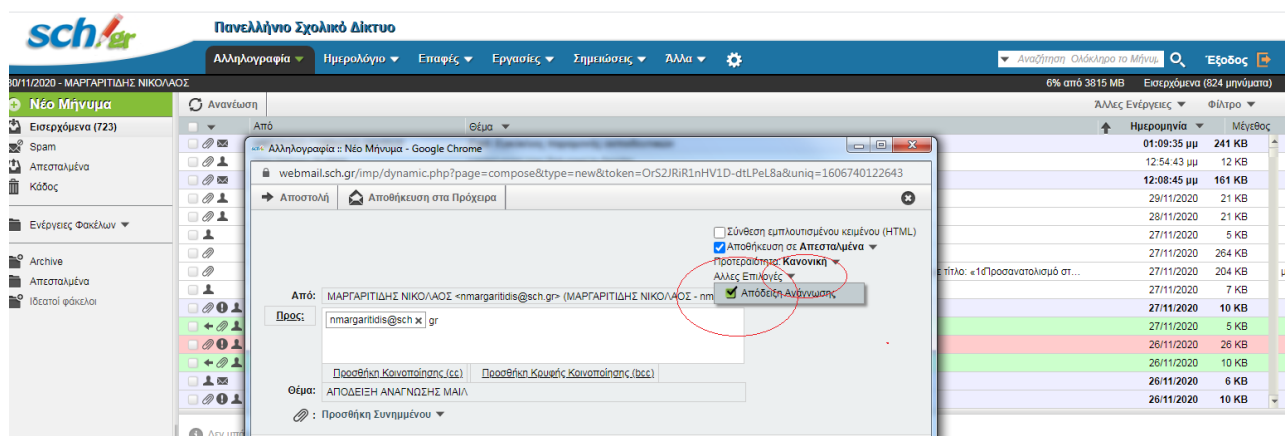

EMAIL ME ΑΠΟΔΕΙΞΗ ΑΝΑΓΝΩΣΗΣ ΣΤΟ SCH.GR.

ΟΤΑΝ ΘΕΛΟΥΜΕ ΝΑ ΜΑΘΟΥΜΕ, ΑΝ ΤΟ ΜΑΙΛ ΠΟΥ ΣΤΕΙΛΑΜΕ ΕΧΕΙ ΑΝΑΓΝΩΣΘΕΙ, ΤΟΤΕ ΑΦΟΥ ΔΗΜΙΟΥΡΓΗΣΟΥΜΕ ΝΕΟ ΜΗΝΥΜΑ:

- ΚΑΝΟΥΜΕ ΚΛΙΚ ΣΤΟ «ΑΛΛΕΣ ΕΠΙΛΟΓΕΣ», ΠΟΥ ΒΡΙΣΚΕΤΑΙ ΠΑΝΩ ΔΕΞΙΑ.
- ΤΕΛΟΣ ΕΠΙΛΕΓΟΥΜΕ ΤΗΝ «ΑΠΟΔΕΙΞΗ ΑΝΑΓΝΩΣΗΣ». (ΕΙΚΟΝΑ 1.)

ΕΙΚΟΝΑ 1.

ΤΟ ΜΑΙΛ ΜΕ «ΑΠΟΔΕΙΞΗ ΑΝΑΓΝΩΣΗΣ» ΠΟΥ ΘΑ ΜΑΣ ΕΠΙΣΤΡΑΦΕΙ, ΕΞΗΓΕΙΤΑΙ ΣΤΗΝ ΠΑΡΑΚΑΤΩ ΕΙΚΟΝΑ. (ΕΙΚΟΝΑ 2.)

ΕΙΚΟΝΑ 2.

ΣΤΗΝ ΠΕΡΙΠΤΩΣΗ ΠΟΥ ΚΑΝΟΥΜΕ ΛΑΘΟΣ ΣΤΗ ΔΙΕΥΘΥΝΣΗ ΤΟΥ ΜΑΙΑ, ΤΟΤΕ ΘΑ ΜΑΣ ΕΠΙΣΤΡΑΦΕΙ ΕΝΑ ΜΑΙΑ ΜΕ ΤΗΝ ΥΠΟΔΕΙΞΗ **UNDELIVERED MAIL**. (ΕΙΚΟΝΑ 3.)