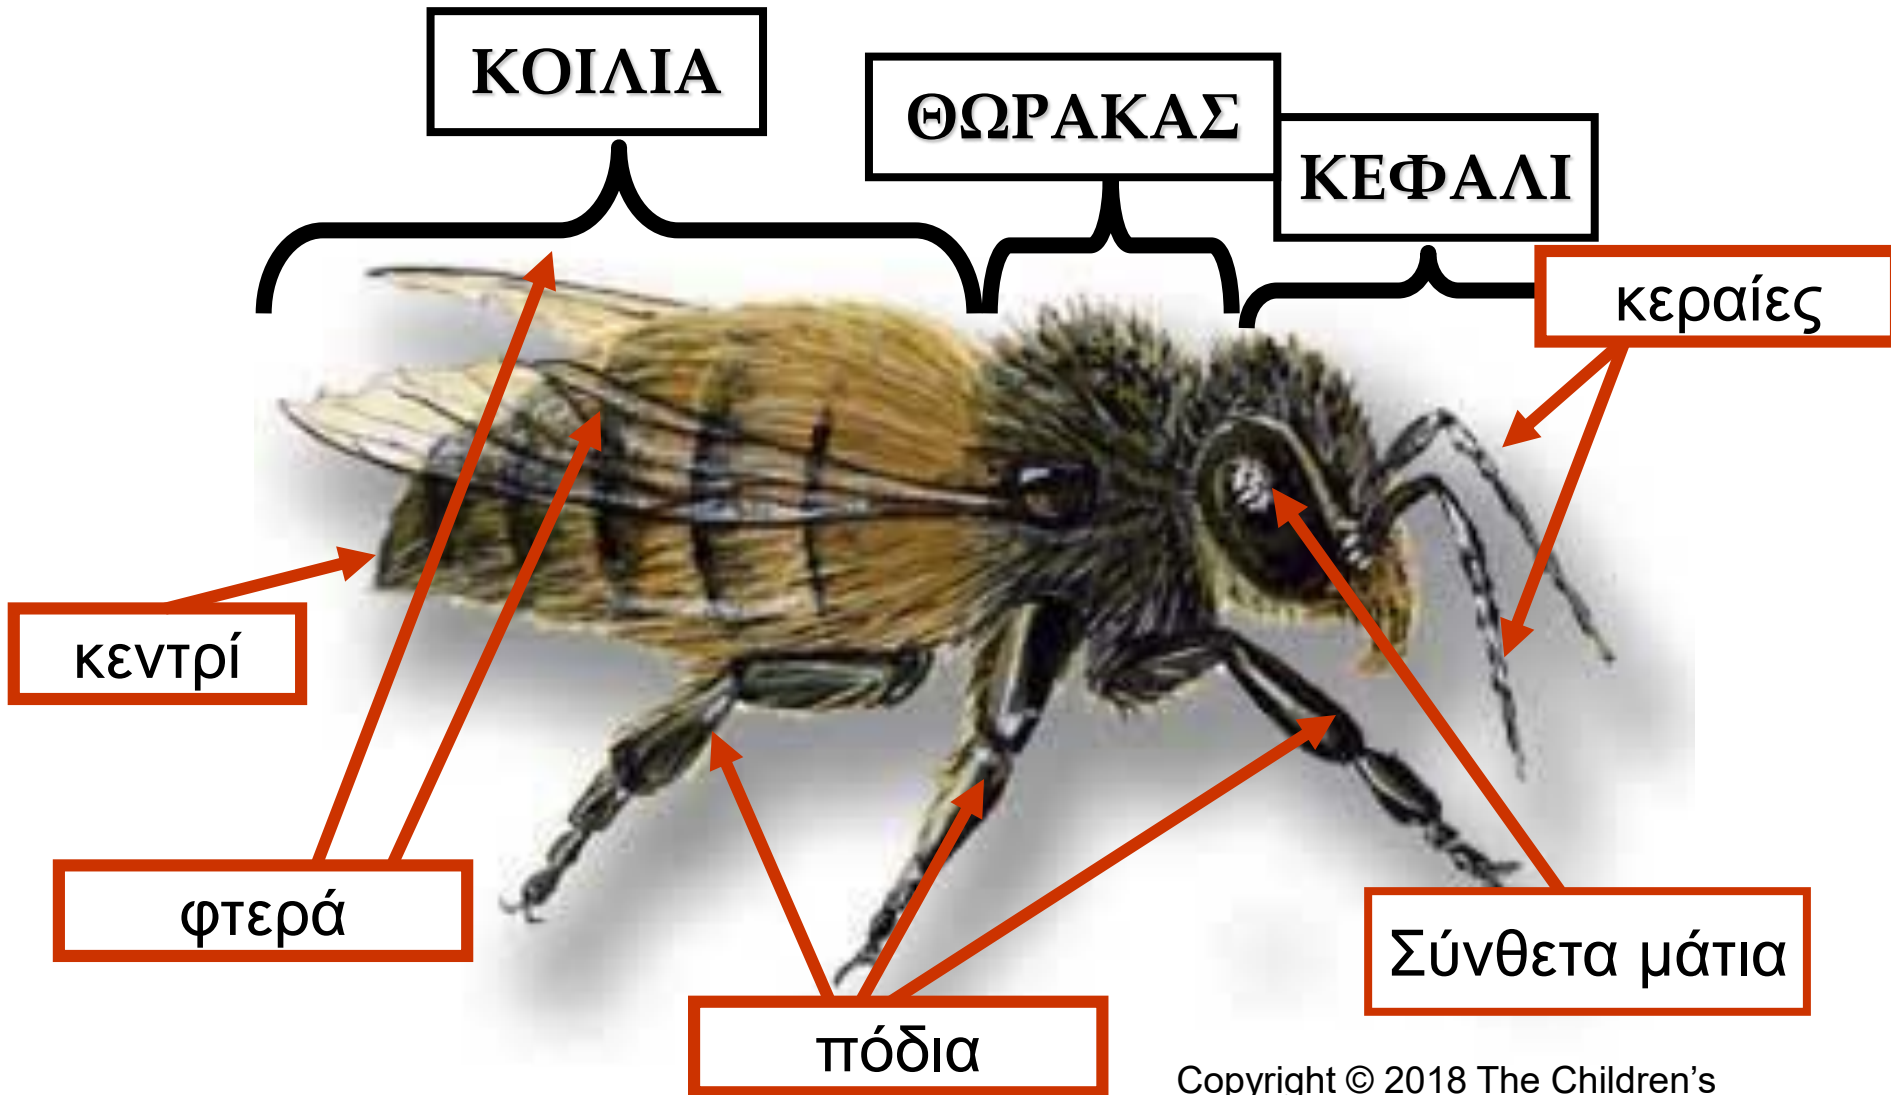

Η ζωή των μελισσών

Copyright © 2018 The Children's Lab

Η ανατομία της μέλισσας

Είδη μελισσών που ζουν στην κυψέλη

βασίλισσα

εργάτρια

κηφήνας

Βασίλισσα

- ❖ Ολοκληρωμένο θηλυκό έντομο
- ❖ Αρχηγός της κυψέλης
- ❖ Γεννάει αυγά
- ❖ Δεν έχει κεντρί
- ❖ Τρέφεται με βασιλικό πολτό
- ❖ Ζει περίπου 4 χρόνια

Κηφήνας

- ❖ Αρσενικό έντομο
- ❖ Γονιμοποιά τη βασίλισσα
- ❖ Δεν έχει κεντρί
- ❖ Δεν φτιάχνει κερύ
- ❖ Τρέφεται με γύρη και μέλι
- ❖ Ζει περίπου 3 μήνες

Εργάτρια

- ❖ Θηλυκό στείρο έντομο
- ❖ Έχει κεντρί
- ❖ Προστατεύει την κυψέλη
- ❖ Παράγει κερι και κατασκευάζει κηρήθρες
- ❖ Μαζεύει γύρη και νέκταρ
- ❖ Φροντίζει τη βασίλισσα και τα μικρά
- ❖ Τρέφεται με γύρη και μέλι
- ❖ Ζει από 40 ημέρες μέχρι και 6 μήνες.

Αναπαραγωγή

Η Βασίλισσα γεννάει
αυγά

Από το αυγό, σε 3-4
μέρες, βγαίνει το
σκουληκάκι, που λέγεται
προνύμφη

Αναπαραγωγή

Η Προνύμφη, σε 10
περίπου μέρες,
μεταμορφώνεται σε
νύμφη

Η νύμφη, σε 8
περίπου μέρες,
μεταμορφώνεται
σε μέλισσα