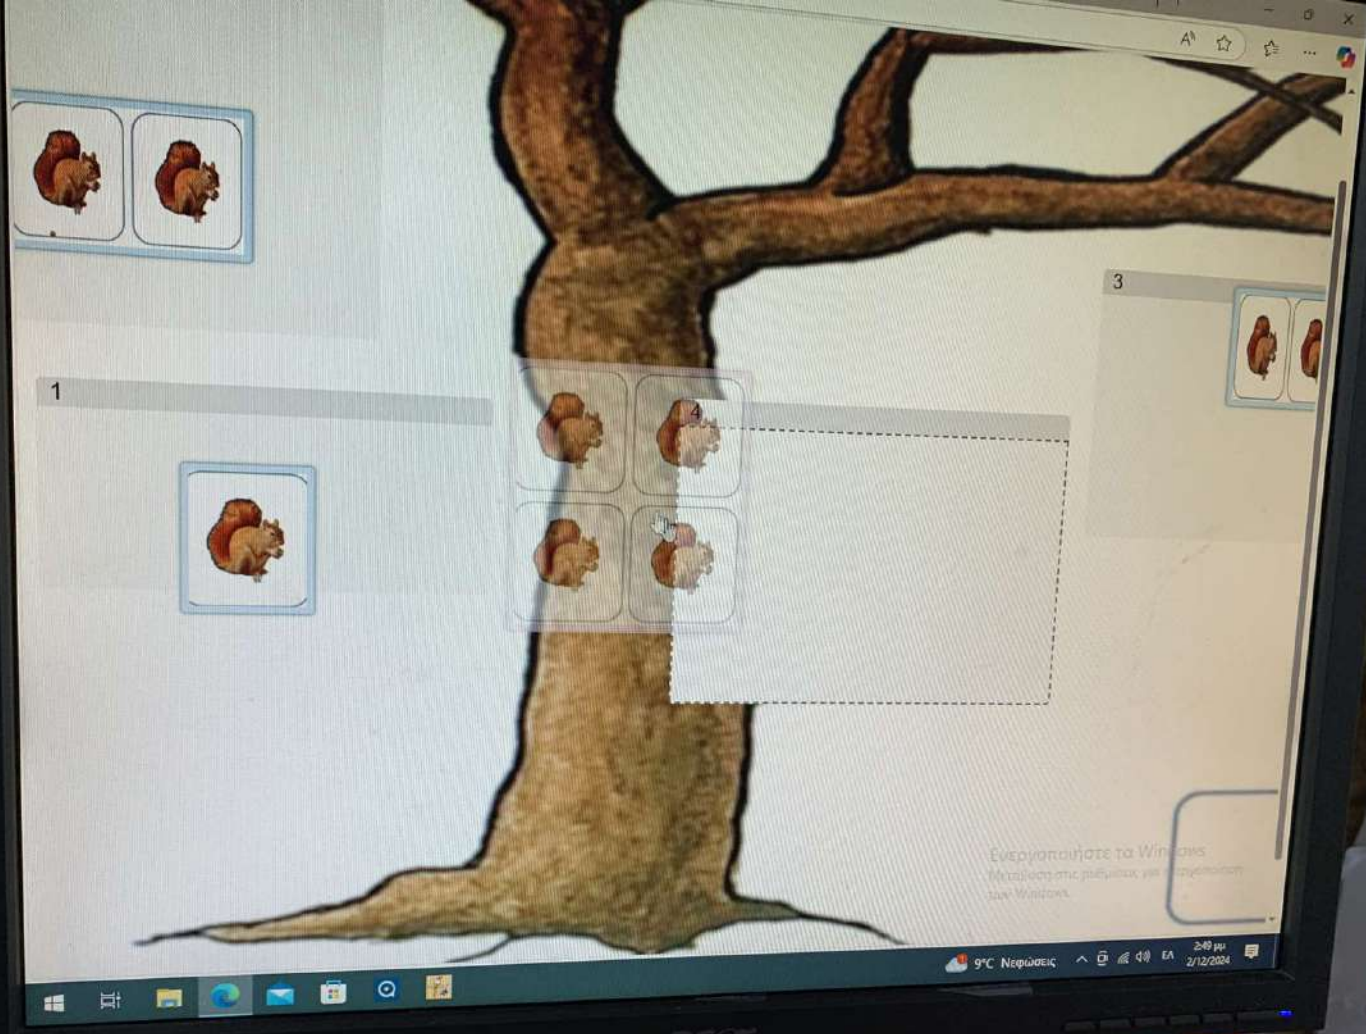

Η απάντησή σου

Έλεγχος

Ενεργοποιήστε το Windows
Μηνώνας 9°C νεφάκι για περισσότερα
παιγνίσματα

9°C Νεφάκις
2:39 μμ
2/12/2024

acer

Ενεργοποιήστε τα Windows
Μεταβείτε στις ρυθμίσεις για ενημέρωση των Windows.

9°C Νεφέλωδες 2:49 μμ 2/12/2024

acer

Αλληλογραφία - Εισερχόμενα
ΣΚΙΟΥΡΟΙ ΣΕ ΧΕΙΜΕΡΙΑ ΝΑΡΚΗ ΒΙ
ΣΤΑ ΣΕ ΧΕΙΜΕΡΙΑ ΝΑΡΚΗ ΒΑΤΕ
ΧΕΙΜΕΡΙΑ ΚΑΡΤΕΙ

ΕΛΕΓΧΟΣ

Ο ΗΛΕΚΤΡΟΝΙΚΟΣ ΚΑΤΑΛΟΓΟΣ
ΟΘΟΝΗ ΠΛΑΤΥΧΡΩΜΟ ΣΤΙΧΟΣ
FRONTUM
ΗΚΕΙΑ
ΕΠΙΧΡΩΜΕ
Full HD 23.8" (60.9cm) 1920x1080
Επιχειρησιακό σύστημα Windows 10
Μεταφορικά και πωλητές με πιστοποίηση
και 3 χρόνια

The interface features a large tree illustration in the background. It includes several numbered interactive elements:

- Box 1:** A pink rectangular area containing a squirrel icon, with a dashed border indicating it is a draggable element.
- Box 2:** A large, empty white rectangular area at the top left.
- Box 3:** A white rectangular area on the right side.
- Box 4:** A white rectangular area in the middle right.

At the bottom of the interface, there are two sets of icons:

- A 2x2 grid of four squirrel icons.
- A horizontal row of three squirrel icons.

The bottom of the screen shows a Windows taskbar with various application icons and a system tray displaying the date and time as 2/12/2024.