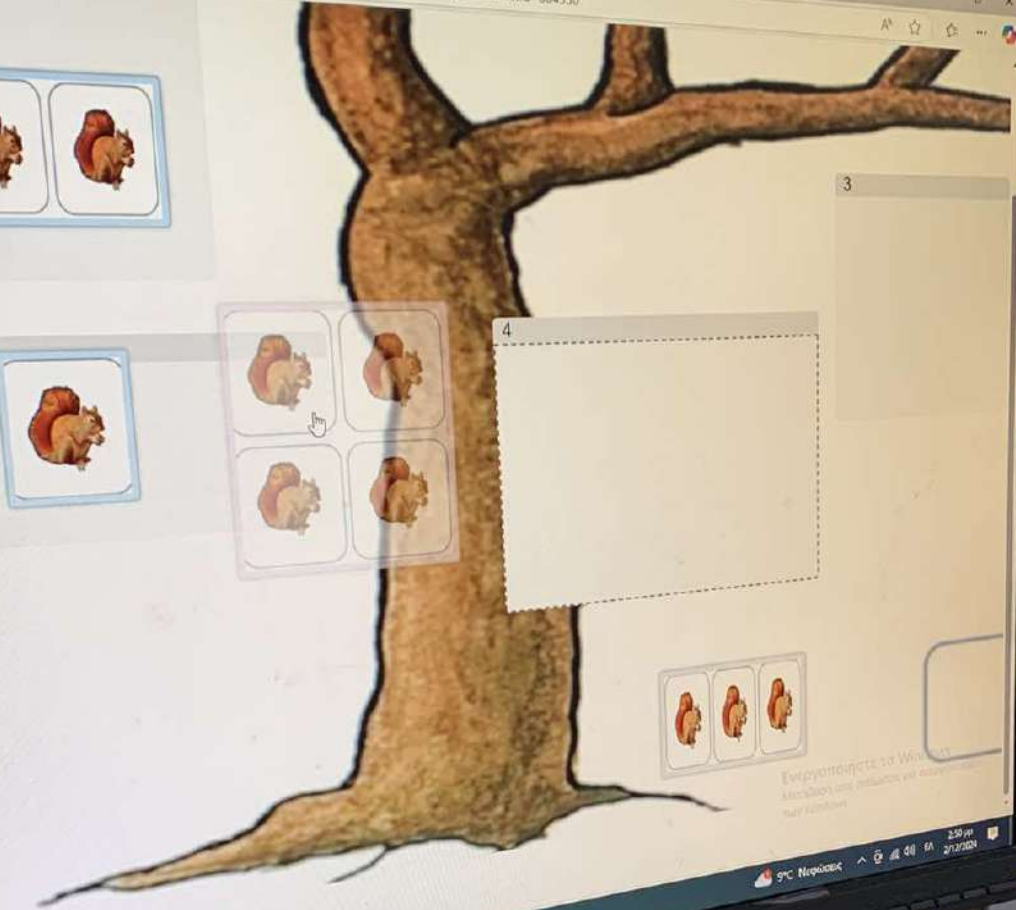

Η απάντησή σου

Έλεγχος

Ενεργοποιήστε το Windows
Μηνώνας 9°C νεφάκι για περισσότερα
παιγνίσματα

9°C Νεφάκις
2:39 μμ
2/12/2024

acer

Ενεργοποιήστε τα Windows
Μεταβείτε στις ρυθμίσεις για ενημέρωση των Windows.

9°C Νεφέλωδες 2:49 μμ 2/12/2024

acer

Αλληλογραφία - Εισερχόμενα
ΣΚΙΟΥΡΟΙ ΣΕ ΧΕΙΜΕΡΙΑ ΝΑΡΚΗ ΒΙ
ΣΤΑ ΣΕ ΧΕΙΜΕΡΙΑ ΝΑΡΚΗ ΒΑΤΕ
ΧΕΙΜΕΡΙΑ ΚΑΡΤΕΙ

ΕΛΕΓΧΟΣ

Ο ΗΛΕΚΤΡΟΝΙΚΟΣ ΚΑΤΑΛΟΓΟΣ
ΟΘΟΝΗ ΠΛΑΤΥΧΡΩΜΟ ΣΤΙΧΟΣ
FRONTUM
ΗΚΕΙΑ
ΕΠΙΧΡΩΜΕ
Full HD 23.8" (60.9cm) 1920x1080
Επιχειρησιακό σύστημα Windows 10
Μεταφορικά και πωλητές με πιστοποίηση
και 3 χρόνια

The interface features a large tree illustration in the background. It includes several numbered interactive elements:

- Box 1:** A pink rectangular area containing a squirrel icon, with a dashed border indicating it is a draggable element.
- Box 2:** A large, empty white rectangular area at the top left.
- Box 3:** A white rectangular area on the right side.
- Box 4:** A white rectangular area in the middle right.

At the bottom of the interface, there are two sets of icons:

- A 2x2 grid of four squirrel icons.
- A horizontal row of three squirrel icons.

The bottom of the screen shows a Windows taskbar with various application icons and a system tray displaying the date and time as 2/12/2024.