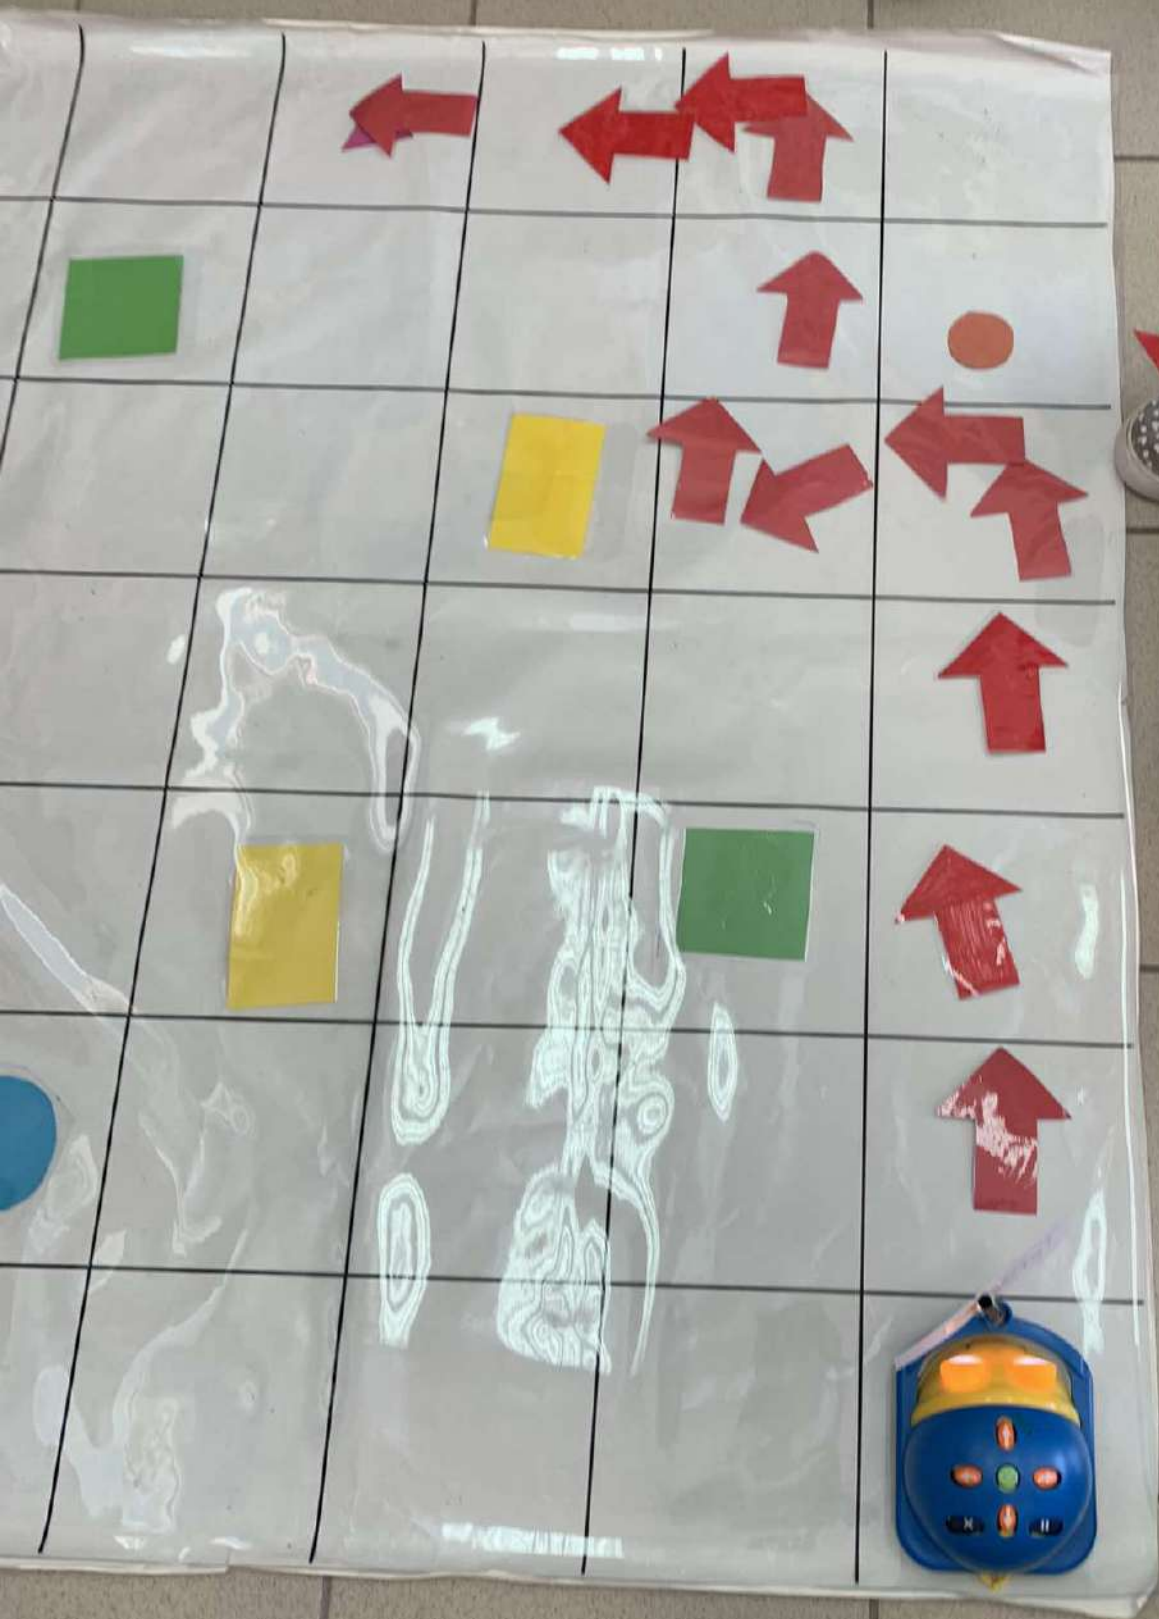

A photograph showing children sitting on a tiled floor around a large white grid. A blue and yellow robot is on the grid, with a sign that says "Τετράγωνο" (Square) above it. A green square and a yellow square are placed on the grid. A child on the left is holding red paper arrows. The text "Ανά δυάδες εντοπίζουμε το σχήμα. Ο ένας δίνει οδηγίες, τοποθετεί τα βέλη και ο άλλος εκτελεί τις εντολές." is overlaid on the bottom half of the image.

Τετράγωνο

Ανά δυάδες  
εντοπίζουμε το σχήμα. Ο  
ένας δίνει οδηγίες,  
τοποθετεί τα βέλη και ο  
άλλος εκτελεί τις  
εντολές.

Τετράγωνο

Kürtös

Kürtös

Ορθόγωνιο

Ορθογώνιο