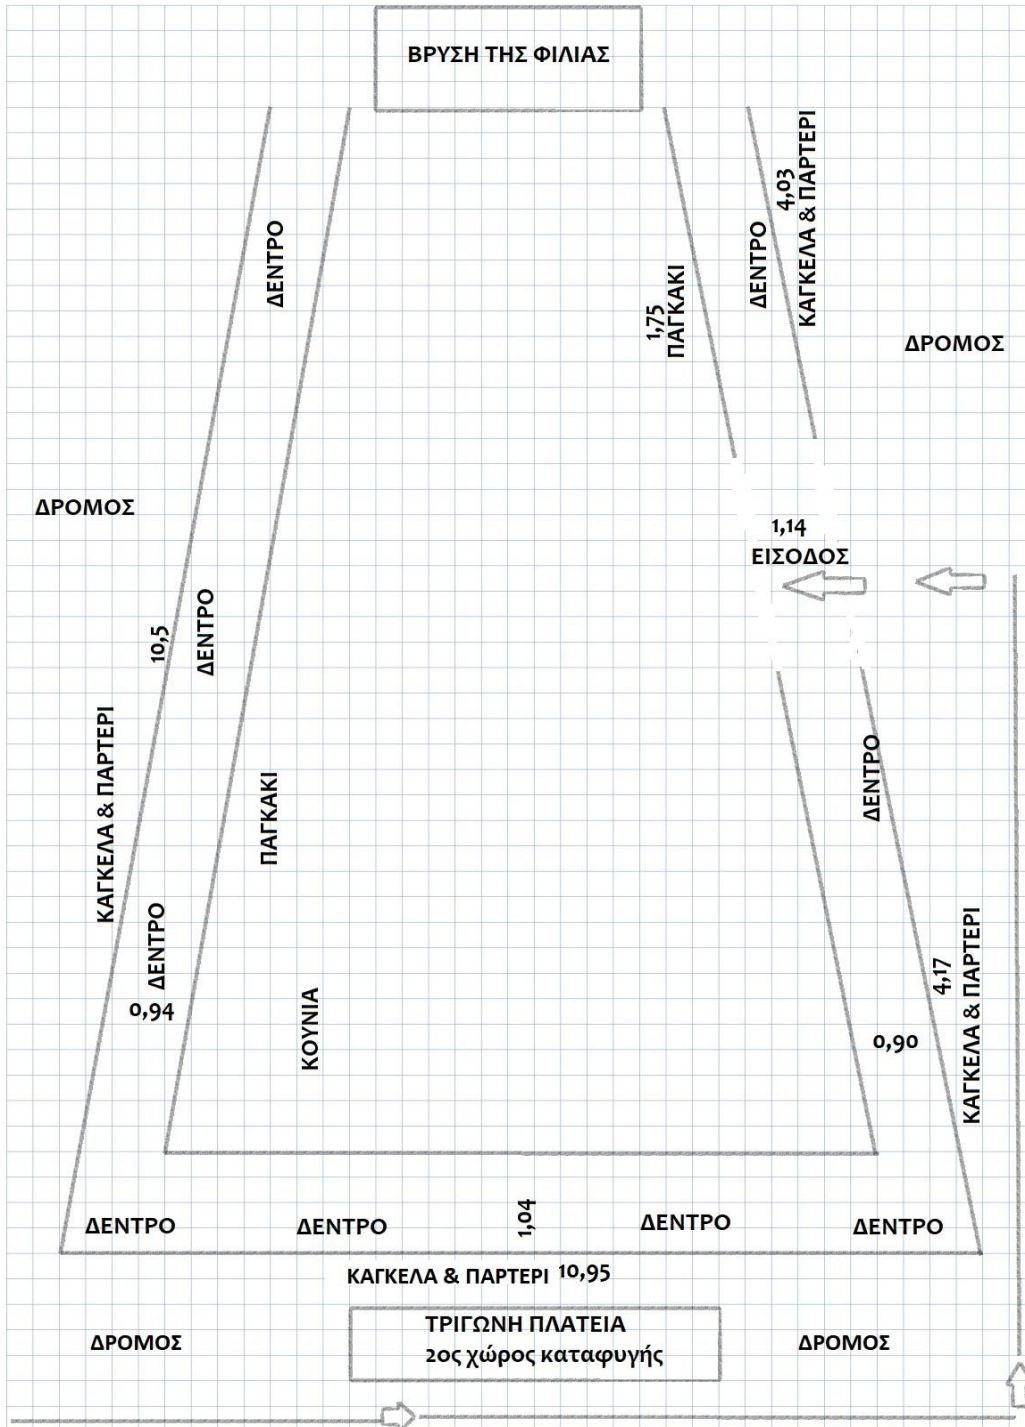

Αγαπητοί γονείς

Σε περίπτωση σεισμού ο πρώτος χώρος καταφυγής απ' όπου θα μπορείτε να παραλάβετε τα παιδιά σας είναι το οριοθετημένο άσπρο τετράγωνο στην αυλή του Νηπιαγωγείου μας.

Σε περίπτωση που ο χώρος κριθεί ακατάλληλος υπάρχει και δεύτερος χώρος καταφυγής. Ακολουθούμε την εξής διαδρομή:

Διαδρομή προς το 2ο χώρο καταφυγής

Διαδρομή από το Νηπιαγωγείο προς την Τρίγωνη Πλατεία που ορίζεται ως σημείο συνάντησης με τους γονείς σε περίπτωση έκτακτης ανάγκης (σεισμός, πυρκαγιά, κ.λπ.)

Μέτρηση απόστασης
Συνολική απόσταση: 158,03 μέτρα (518,48 πόδια)

Και φτάνουμε στο δεύτερο χώρο καταφυγής που είναι η Τρίγωνη πλατεία πίσω από το Δημοτικό Σχολείο με τη Βρύση της Φιλίας.

ΜΕ ΕΚΤΙΜΗΣΗ
2/Θ ΝΗΠΙΑΓΩΓΕΙΟ ΓΑΛΑΞΙΔΙΟΥ
Ν. ΓΟΥΡΓΟΥΡΗ 22 - ΓΑΛΑΞΙΔΙ
33200 ΙΤΕΑ
ΤΗΛΕΦΩΝΟ: 2265042097
E-MAIL: mail@nip-galax.fok.sch.gr

Η ΠΡΟΪΣΤΑΜΕΝΗ ΤΟΥ ΝΗΠΙΑΓΩΓΕΙΟΥ
ΓΙΑΝΝΟΠΟΥΛΟΥ ΑΝΑΣΤΑΣΙΑ