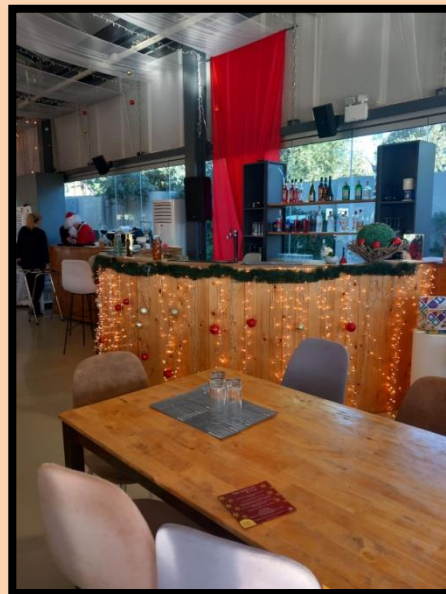

Τα παιδιά μας στον εσωτερικό χώρο του συναρπαστικού χριστουγεννιάτικου πάρκου Cataleya, έφτιαξαν σοκολατένια μπισκότα, ζωγράρισαν σε κάρτα, πήραν χριστουγεννιάτικα δώρα, έπαιξαν στον παιδότοπο και έκαναν face painting!!

Και στον εξωτερικό χώρο τα παιχνίδια ήταν ατελείωτα: φουσκωτά κάστρα,
τραμπολίνο, αναρρίχηση και άλλα πολλά