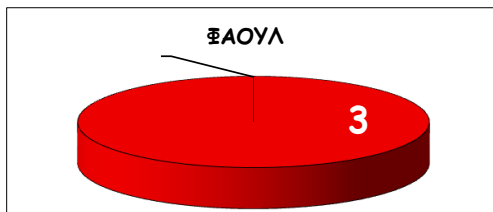

1ο ΕΠΑ.Λ. ΑΛΕΞΑΝΔΡΟΥΠΟΛΗΣ

ΣΤΑΤΙΣΤΙΚΗ ΑΝΑΛΥΣΗ ΠΑΙΧΝΙΔΙΟΥ

ΗΜΕΡΟΜΗΝΙΑ: 28/ 03/2014

"ΑΝΤΙΠΑΛΗ" ΟΜΑΔΑ: 3ο ΓΕΛ ΑΛΕΞ/ΠΟΛΗΣ

ΓΗΠΕΔΟ : " ΦΩΤΗΣ ΚΟΣΜΑΣ" / ΑΛΕΞ/ΠΟΛΗΣ

ΑΠΟΤΕΛΕΣΜΑ: 1ο ΕΠΑΛ - 3ο ΓΕΛ (4-1)

ΚΑΤΑΛΗΧΗ ΕΠΙΘΕΤΙΚΩΝ ΕΝΕΡΓΕΙΩΝ	ΔΟΚΑΡΙ	0
	ΕΣΤΙΑ	7
	ΕΚΤΟΣ ΕΣΤΙΑΣ	8
	ΜΠΛΟΛΑΡΙ ΣΜΕΝΑ	4

ΞΑΟΥΛ (ΥΠΕΡ)	ΑΜΕΣΑ	0
	ΕΜΜΕΣΑ	3

ΚΛΕΨΙΜΑΤΑ	18
ΑΡΑΟΥΤ (ΥΠΕΡ)	19
ΚΟΡΝΕΤ (ΥΠΕΡ)	3
ΚΟΡΝΕΤ (ΚΑΤΑ)	1

ΓΚΟΛ	
ΠΑΝΤΕΛΙΔΗΣ Β. (1-0)	30'
ΡΙΤΒΑΝΤ Μ. (2-0)	42'
ΠΕΤΡΙΔΗΣ Ν. (3-0)	49'
ΠΕΤΡΙΔΗΣ Ν. (4-1)	64'