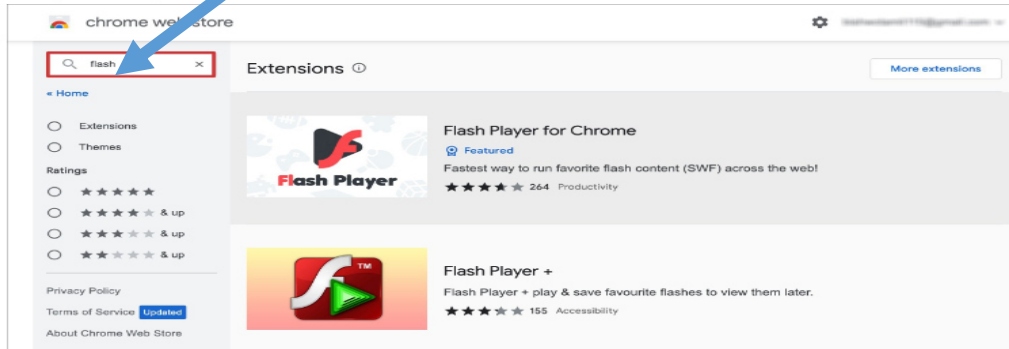

Πατάς εδώ για να βρεθείς στο chrome
<https://chrome.google.com/webstore/category/extensions>

Στο περιβάλλον που ανοίγει γράφεις στο πλαίσιο flash player for Chrome

Στο Chrome & Edge

Μεταβείτε στο **Chrome Webstore** ή **Πρόσθετα Edge**. Αναζητήστε την επέκταση που θέλετε να εγκαταστήσετε.

Κάντε κλικ στην επέκταση. Κάντε κλικ στην επιλογή **Προσθήκη στο Chrome/Λήψη**.

από τις επεκτάσεις επιλέγεις

Κάντε κλικ στην επέκταση. Κάντε κλικ στην επιλογή **Προσθήκη στο Chrome/Λήψη**.

Στη συνέχεια πας πάνω δεξιά στο παράθυρο