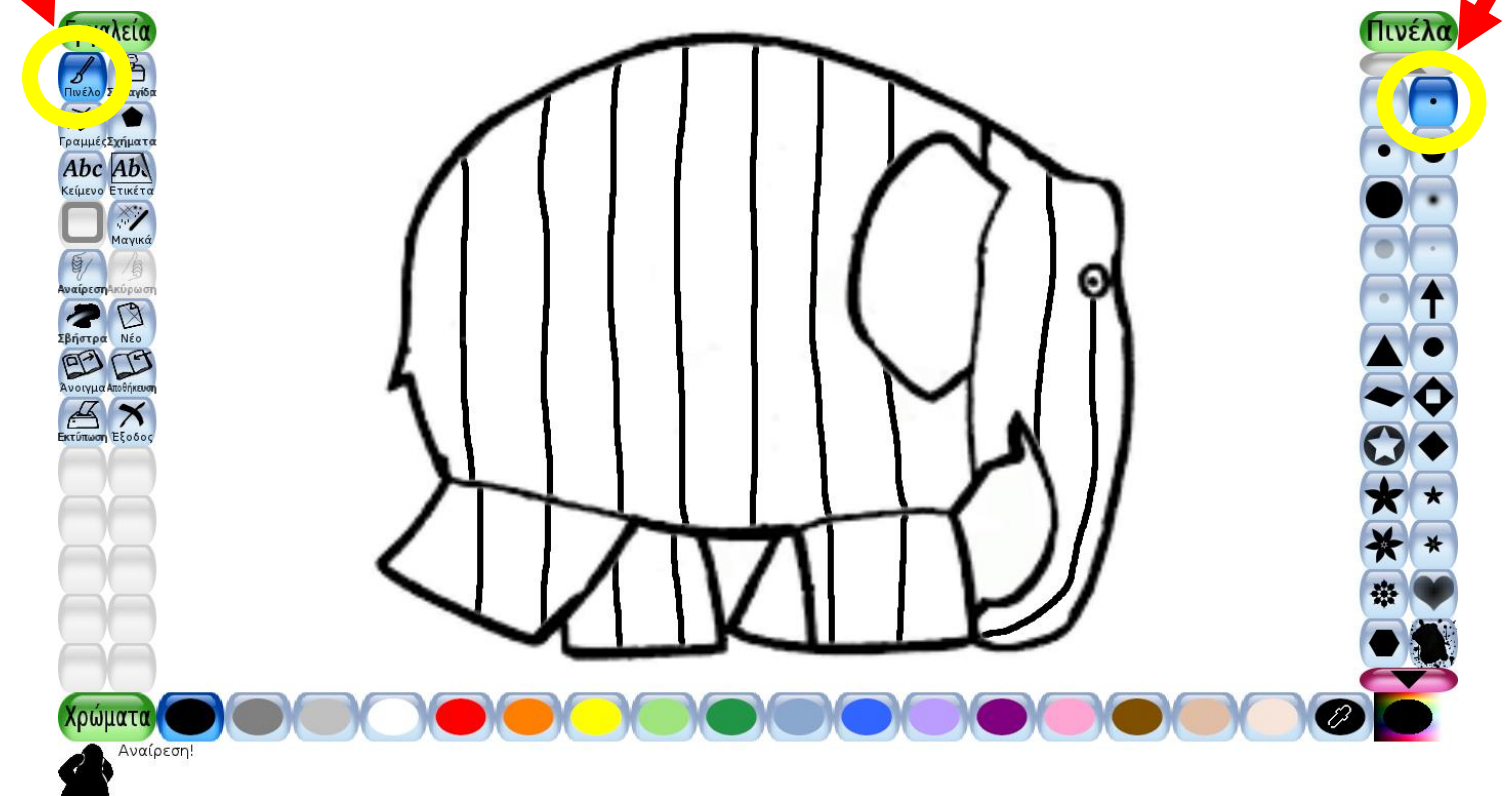

ΕΛΜΕΡ ... Ο Παρδαλός ελέφαντας!

Άκουσε και διάβασε το παραμύθι «[ΕΛΜΕΡ ... Ο Παρδαλός ελέφαντας!](#)»

Επιλογές
Εργαλείων

1. Άνοιξε το πρόγραμμα της Ζωγραφικής TυχPaint.
2. Άνοιξε την ζωγραφιά με τον ελεφαντάκο μας τον Έλμερ. Διαβάστε για τους [ελέφαντες!](#)

3. Χρησιμοποίησε το «Πινέλο» για να κάνεις γραμμές από πάνω προς τα κάτω στον Έλμερ.

4. Χρησιμοποίησε το «Πινέλο» για να κάνεις γραμμές από αριστερά προς τα δεξιά στον Έλμερ.

5. Χρησιμοποίησε από τα «Μαγικά» το κουβαδάκι «Γέμισμα» για να βάλεις στα κουτάκια διάφορα χρώματα!

6. Χρησιμοποίησε το «Πινέλο» για να κάνεις το χορταράκι που περπατάει και τους λόφους.

Εργαλεία

Μαγικά

Χρώματα

Κάνε κλικ στη ζωγραφιά για να γεμίσεις μια περιοχή με χρώμα.

7. Χρησιμοποίησε το «Πινέλο» για να κάνεις τα σύννεφα και τον ήλιο!