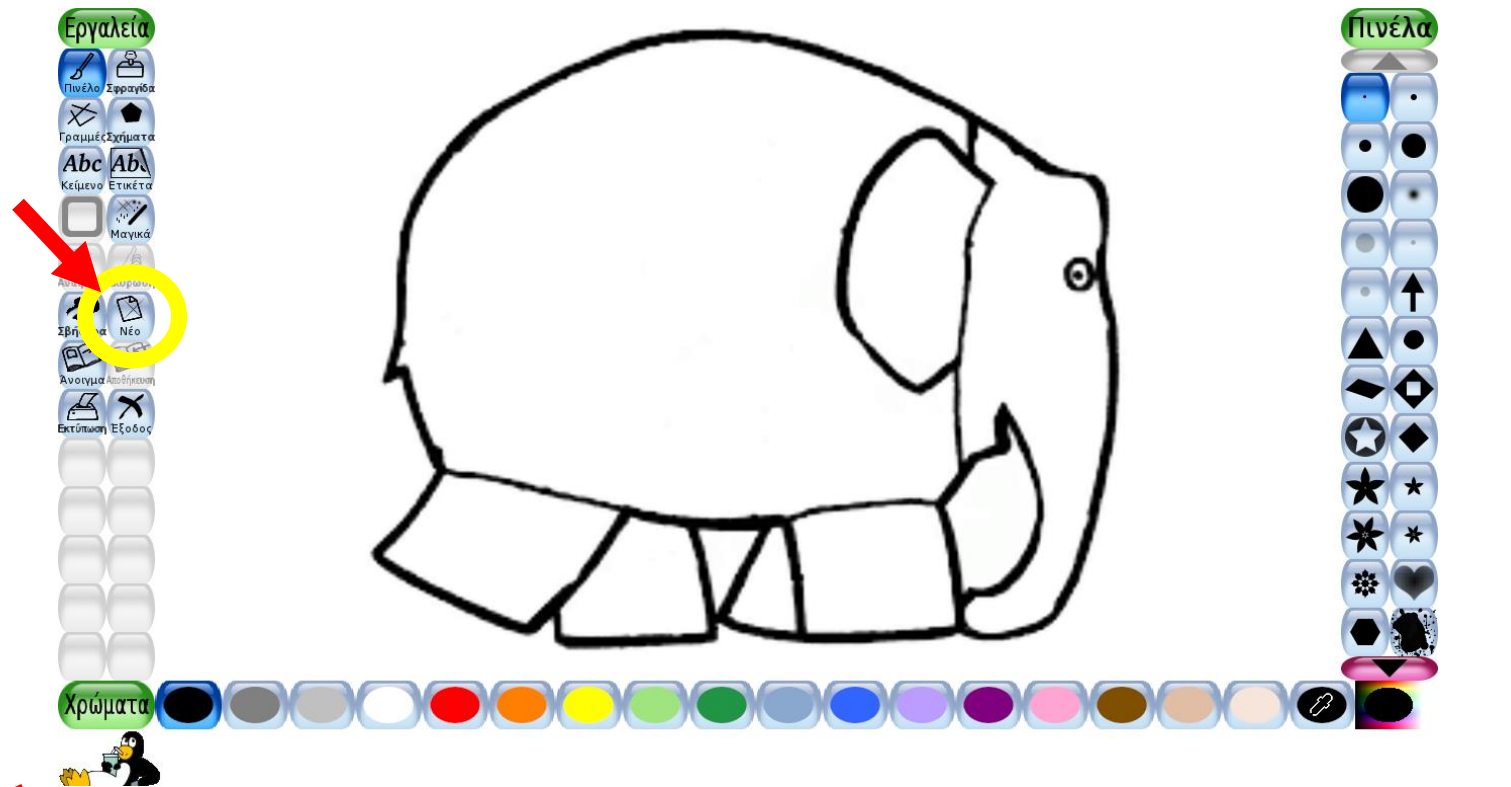

ΕΛΜΕΡ ... Ο Παρδαλός ελέφαντας!

Άκουσε και διάβασε το παραμύθι «[ΕΛΜΕΡ ... Ο Παρδαλός ελέφαντας!](#)»

Επιλογές
Εργαλείων

1. Άνοιξε το πρόγραμμα της Ζωγραφικής TυχPaint.
2. Άνοιξε την ζωγραφιά με τον ελεφαντάκο μας τον Έλμερ. Διαβάστε για τους [ελέφαντες!](#)

3. Χρησιμοποίησε το «Πινέλο» για να κάνεις γραμμές από πάνω προς τα κάτω στον Έλμερ.

4. Χρησιμοποίησε το «Πινέλο» για να κάνεις γραμμές από αριστερά προς τα δεξιά στον Έλμερ.

5. Χρησιμοποίησε από τα «Μαγικά» το κουβαδάκι «Γέμισμα» για να βάλεις στα κουτάκια διάφορα χρώματα!

6. Χρησιμοποίησε το «Πινέλο» για να κάνεις το χορταράκι που περπατάει και τους λόφους.

Εργαλεία

Μαγικά

Χρώματα

Κάνε κλικ στη ζωγραφιά για να γεμίσεις μια περιοχή με χρώμα.

7. Χρησιμοποίησε το «Πινέλο» για να κάνεις τα σύννεφα και τον ήλιο!