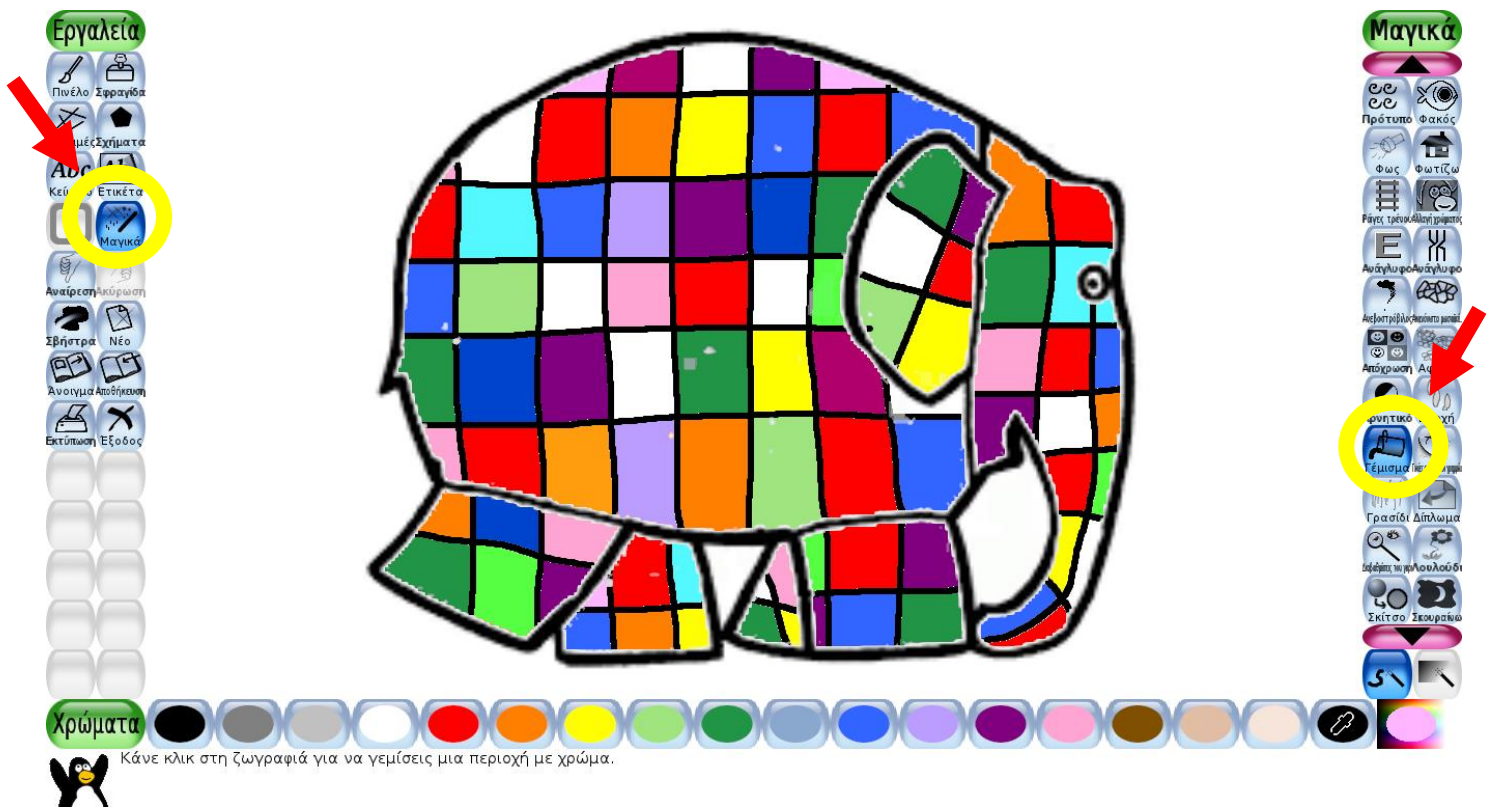

ΕΛΜΕΡ ... Ο Παρδαλός ελέφαντας!

Άκουσε και διάβασε το παραμύθι «[ΕΛΜΕΡ ... Ο Παρδαλός ελέφαντας!](#)»

Επιλογές
Εργαλείων

1. Άνοιξε το πρόγραμμα της Ζωγραφικής TυχPaint.
2. Άνοιξε την ζωγραφιά με τον ελεφαντάκο μας τον Έλμερ. Διαβάστε για τους [ελέφαντες!](#)

3. Χρησιμοποίησε το «Πινέλο» για να κάνεις γραμμές από πάνω προς τα κάτω στον Έλμερ.

4. Χρησιμοποίησε το «Πινέλο» για να κάνεις γραμμές από αριστερά προς τα δεξιά στον Έλμερ.

5. Χρησιμοποίησε από τα «Μαγικά» το κουβαδάκι «Γέμισμα» για να βάλεις στα κουτάκια διάφορα χρώματα!

6. Χρησιμοποίησε το «Πινέλο» για να κάνεις το χορταράκι που περπατάει και τους λόφους.

Εργαλεία

Μαγικά

Χρώματα

Κάνε κλικ στη ζωγραφιά για να γεμίσεις μια περιοχή με χρώμα.

7. Χρησιμοποίησε το «Πινέλο» για να κάνεις τα σύννεφα και τον ήλιο!