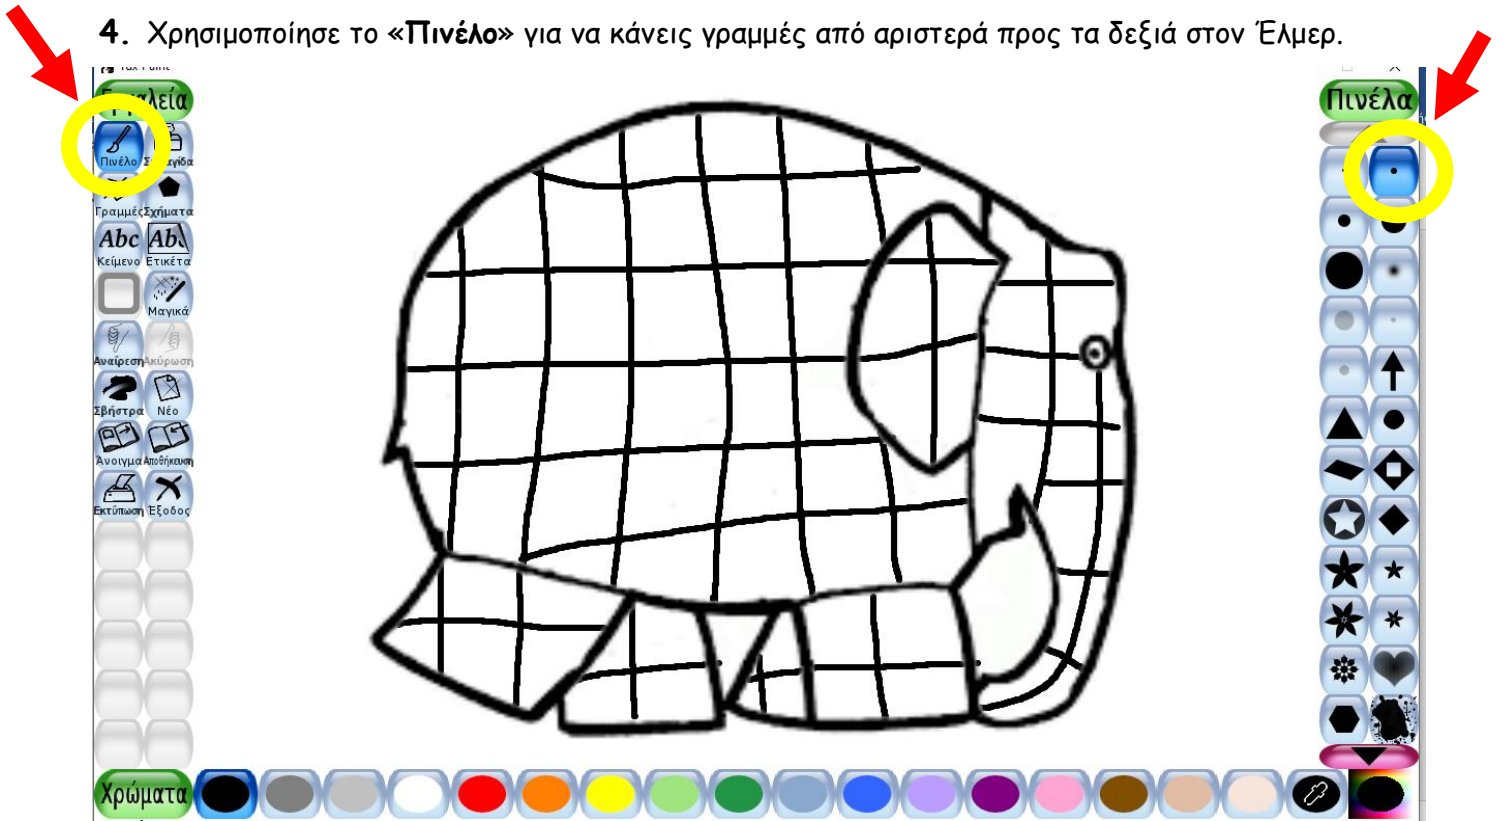

ΕΛΜΕΡ ... Ο Παρδαλός ελέφαντας!

Άκουσε και διάβασε το παραμύθι «[ΕΛΜΕΡ ... Ο Παρδαλός ελέφαντας!](#)»

Επιλογές
Εργαλείων

1. Άνοιξε το πρόγραμμα της Ζωγραφικής TυχPaint.
2. Άνοιξε την ζωγραφιά με τον ελεφαντάκο μας τον Έλμερ. Διαβάστε για τους [ελέφαντες!](#)

3. Χρησιμοποίησε το «Πινέλο» για να κάνεις γραμμές από πάνω προς τα κάτω στον Έλμερ.

4. Χρησιμοποίησε το «Πινέλο» για να κάνεις γραμμές από αριστερά προς τα δεξιά στον Έλμερ.

5. Χρησιμοποίησε από τα «Μαγικά» το κουβαδάκι «Γέμισμα» για να βάλεις στα κουτάκια διάφορα χρώματα!

6. Χρησιμοποίησε το «Πινέλο» για να κάνεις το χορταράκι που περπατάει και τους λόφους.

Εργαλεία

Μαγικά

Χρώματα

Κάνε κλικ στη ζωγραφιά για να γεμίσεις μια περιοχή με χρώμα.

7. Χρησιμοποίησε το «Πινέλο» για να κάνεις τα σύννεφα και τον ήλιο!