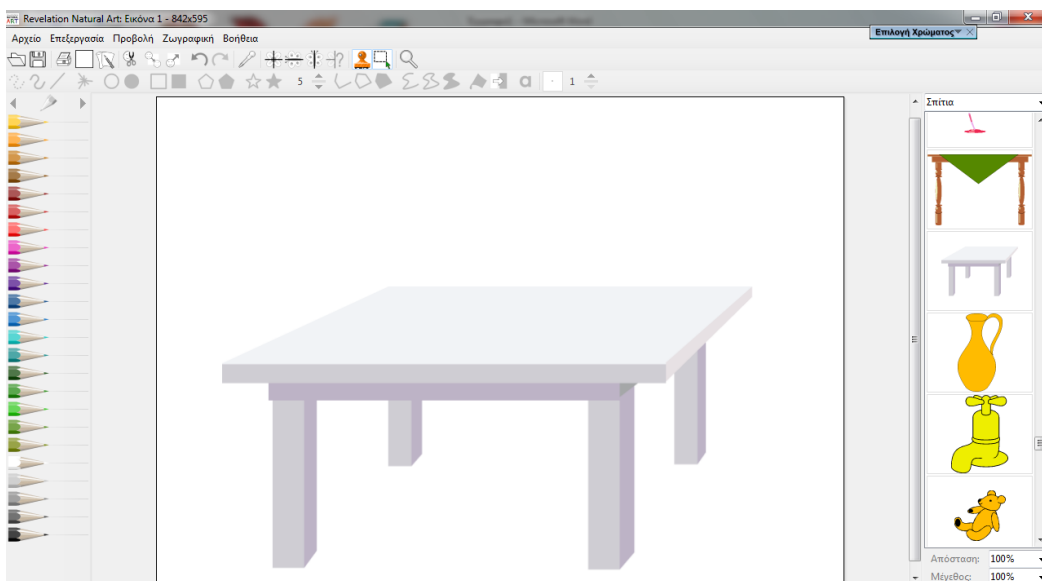

Ας στρώσουμε τραπέζι

1. Ανοίγετε το Revelation Natural Art, διπλοπατώντας το εικονίδιο.

2. Από τις Στάμπες **Σπίτια** φέρνετε το τραπέζι και το μεγαλώνετε.

Σπίτια

3. Από τις Στάμπες **Φαγητά** φέρνετε τρόφιμα στο τραπέζι.