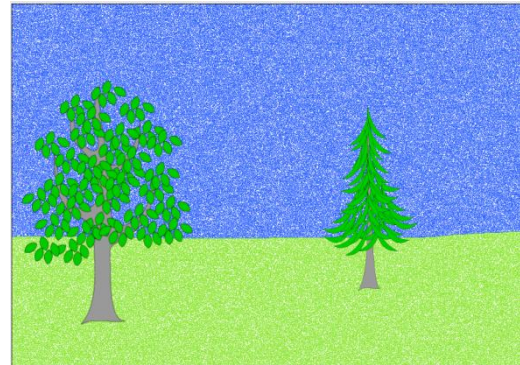

ΦΥΣΙΚΟ ΤΟΠΙΟ

1. Ανοίγεται το Revelation Natural Art, διπλατώνοντας το εικονίδιο.

2. Βλέπετε την εικόνα

3. Κάνετε κλικ στο **βελάκι** και μετά στα **ζώα**

4. Φέρνετε με πατημένο το ποντίκι όποια ζώα θέλετε. Αλλάζετε το μέγεθος από τις στρογγυλές λαβές.

5. Η εικόνα σας θα μπορούσε να είναι κάπως έτσι.