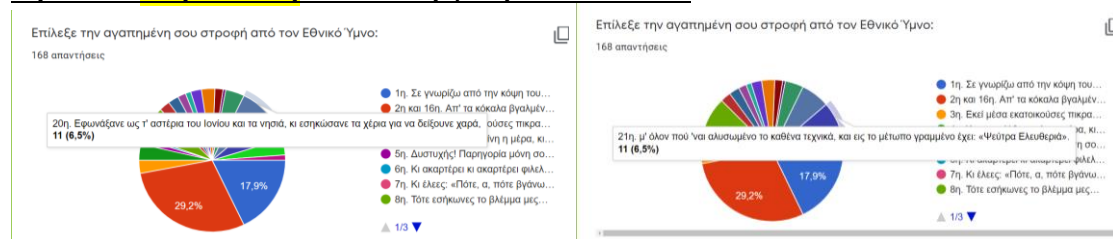

ΕΘΝΙΚΟΣ ΥΜΝΟΣ: 1821-2021, 200 ΧΡΟΝΙΑ ΜΕΤΑ ΑΠΟΤΕΛΕΣΜΑΤΑ (168 ΣΥΜΜΕΤΟΧΕΣ)

1η ΘΕΣΗ: 2η = 16η ΣΤΡΟΦΗ (29,2%)

2η ΘΕΣΗ: 1η ΣΤΡΟΦΗ (17,9%)

3η ΘΕΣΗ: 8η ΣΤΡΟΦΗ (7,1%)

4η ΘΕΣΗ: 20η ΚΑΙ 21η ΣΤΡΟΦΗ (6,5%) - ΙΣΟΨΗΦΙΑ

5η ΘΕΣΗ: 19η ΣΤΡΟΦΗ (4,2%)