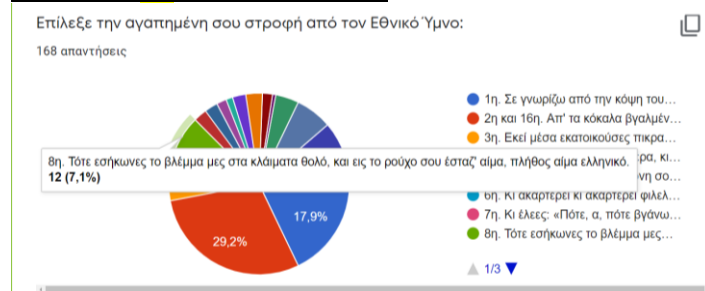

ΕΘΝΙΚΟΣ ΥΜΝΟΣ: 1821-2021, 200 ΧΡΟΝΙΑ ΜΕΤΑ ΑΠΟΤΕΛΕΣΜΑΤΑ (168 ΣΥΜΜΕΤΟΧΕΣ)

1η ΘΕΣΗ: 2η = 16η ΣΤΡΟΦΗ (29,2%)

2η ΘΕΣΗ: 1η ΣΤΡΟΦΗ (17,9%)

3η ΘΕΣΗ: 8η ΣΤΡΟΦΗ (7,1%)

4η ΘΕΣΗ: 20η ΚΑΙ 21η ΣΤΡΟΦΗ (6,5%) - ΙΣΟΨΗΦΙΑ

5η ΘΕΣΗ: 19η ΣΤΡΟΦΗ (4,2%)