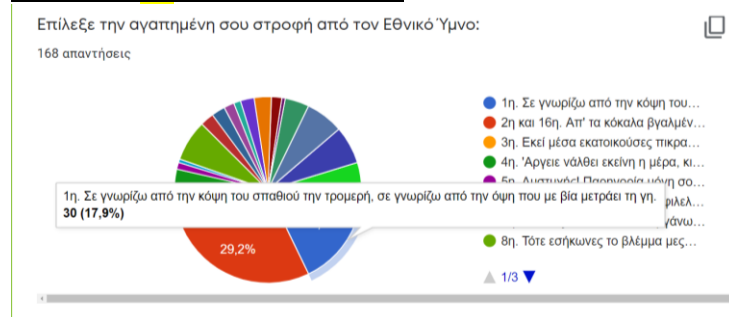

ΕΘΝΙΚΟΣ ΥΜΝΟΣ: 1821-2021, 200 ΧΡΟΝΙΑ ΜΕΤΑ ΑΠΟΤΕΛΕΣΜΑΤΑ (168 ΣΥΜΜΕΤΟΧΕΣ)

1η ΘΕΣΗ: 2η = 16η ΣΤΡΟΦΗ (29,2%)

2η ΘΕΣΗ: 1η ΣΤΡΟΦΗ (17,9%)

3η ΘΕΣΗ: 8η ΣΤΡΟΦΗ (7,1%)

4η ΘΕΣΗ: 20η ΚΑΙ 21η ΣΤΡΟΦΗ (6,5%) - ΙΣΟΨΗΦΙΑ

5η ΘΕΣΗ: 19η ΣΤΡΟΦΗ (4,2%)