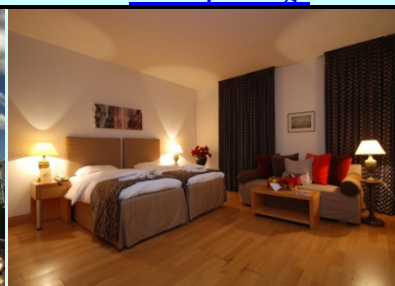

A' Cat
★★★★

Τιμή με πρωινό
149€

Τιμή με ημιδιατροφή
189 €

Le Palace Hotel
www.lepalace.gr

B' Cat
★★★

Τιμή με πρωινό
139 € (€)

Τιμή με ημιδιατροφή
7€ ανά μαθητή ανά ημέρα

Telioni Hotel
www.telioni.gr