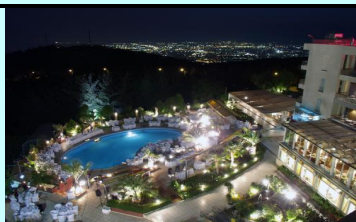

A' Cat
★★★★

Τιμή με πρωινό
169€

Τιμή με ημιδιατροφή
199€

Philippion Hotel
www.philippion.gr

A' Cat
★★★★

Τιμή με πρωινό
159€

Τιμή με ημιδιατροφή
189€

Anatolia Hotel
www.anatoliahospitality.com