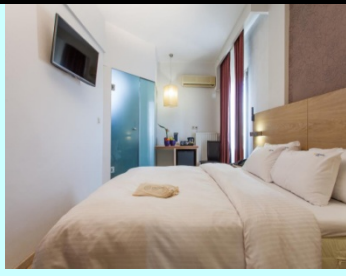

Τιμή με πρωινό
149 € (€)