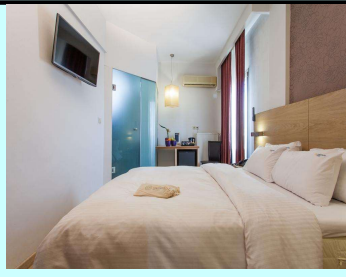

Τιμή με πρωινό
169 € (€)

Τιμή με ημιδιατροφή
-

Vergina Hotel
www.vergina-hotel.gr

B' Cat
★★★

Τιμή με πρωινό
139 € (€)

Τιμή με ημιδιατροφή
6€ ανά μαθητή ανά ημέρα

Rotonda Hotel
www.hotelrotonda.com

B' Cat