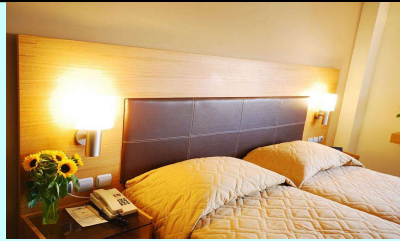

Τιμή με ημιδιατροφή
228 €

Porto Palace Hotel
www.portopalace.gr

De Lux
★★★★★

Τιμή με πρωινό
184€

Τιμή με ημιδιατροφή
214€

Capsis Hotel

www.capsishotel.gr

A' Cat
★★★★