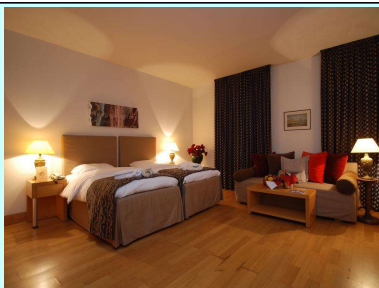

Τιμή με πρωινό
149 € (€)