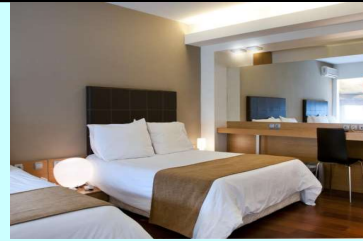

Τιμή με πρωινό
154€

Τιμή με ημιδιατροφή
184€

Philippion Hotel

www.philippion.gr

A' Cat
★★★★

Τιμή με πρωινό
144€

Τιμή με ημιδιατροφή
174€

Anatolia Hotel