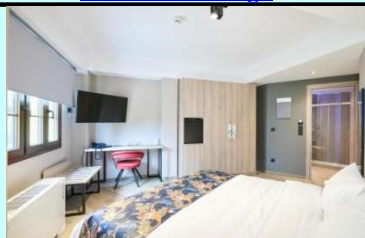

The Mavili urban stay

www.themavili.gr

Τιμή με πρωινό
159 € (€)

Τιμή με ημιδιατροφή
199€