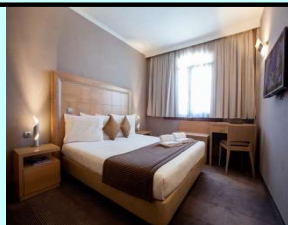

Τιμή με ημιδιατροφή
228 €

Porto Palace Hotel
www.portopalace.gr

De Lux
★★★★★

Τιμή με πρωινό
184€

Τιμή με ημιδιατροφή
214€

Capsis Hotel

www.capsishotel.gr

A' Cat
★★★★