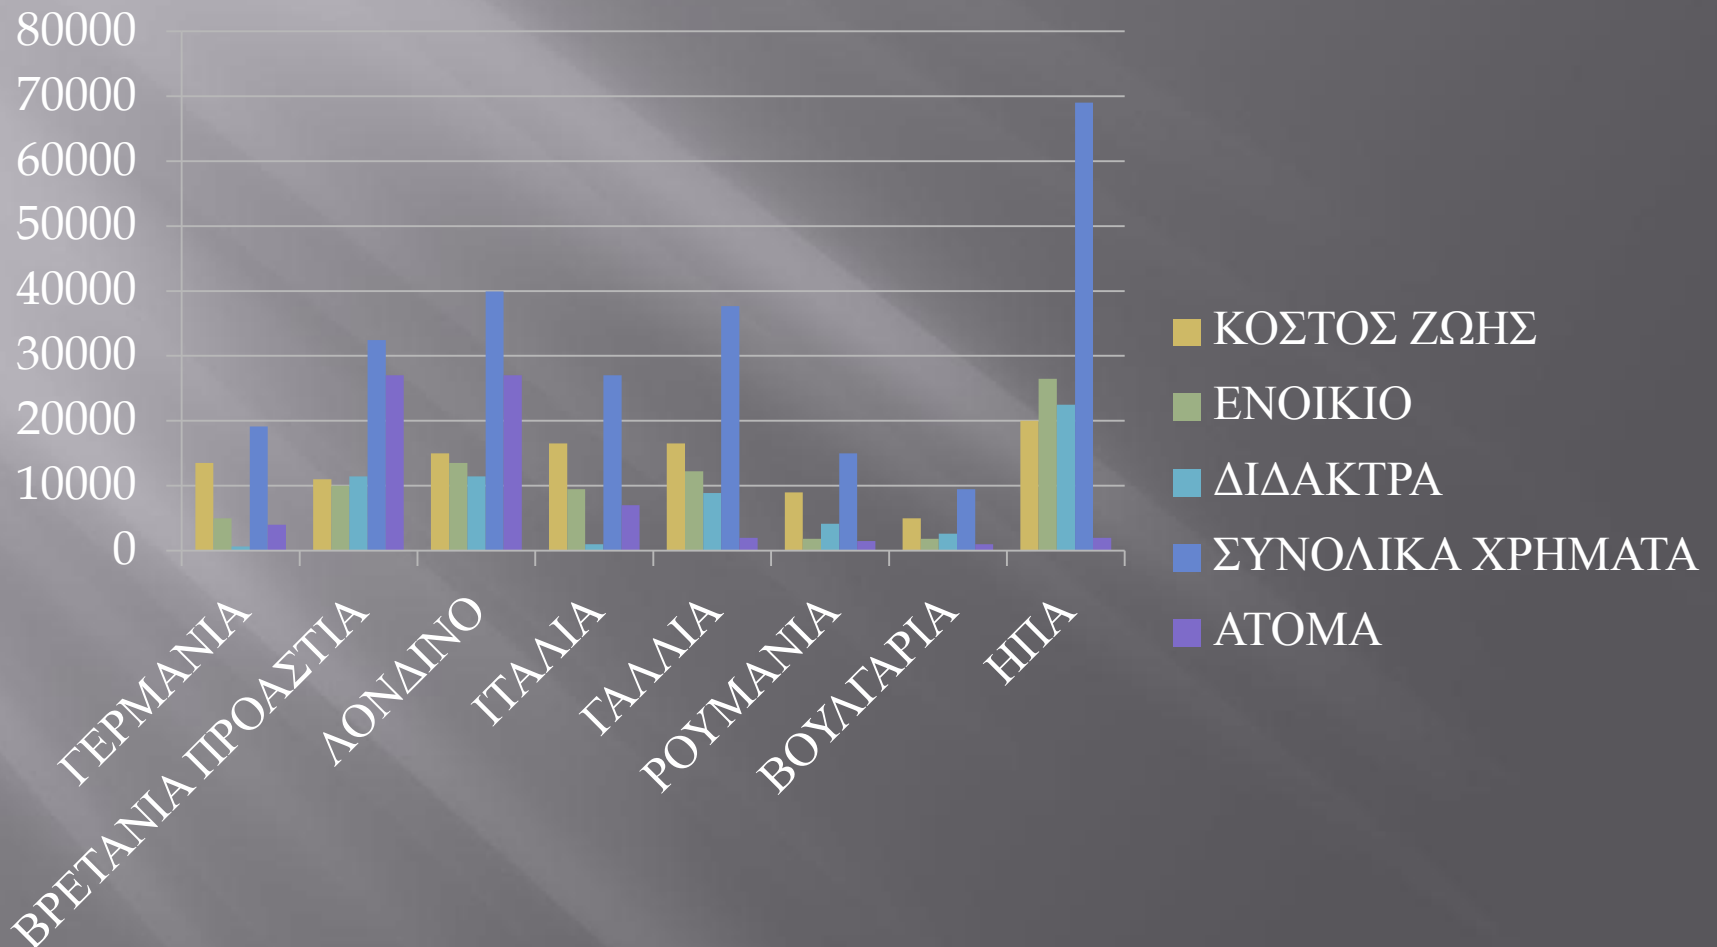

ΤΟ ΚΟΣΤΟΣ ΣΠΟΥΔΩΝ