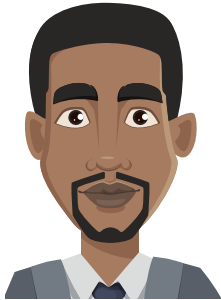

# Ποιος/α είναι;

Διάβασε τις περιγραφές και δεσ σε ποιο πρόσωπο ταιριάζει η καθεμιά.

1

2

3

4

5

6

Είναι μεγάλος σε ηλικία. Έχει άσπρα μαλλιά και ένα μεγάλο άσπρο μουστάκι. Φοράει στρόγγυλα γυαλιά.

Είναι νέα. Έχει ίσια ξανθά μαλλιά και λεπτά φρύδια. Έχει τα μάτια της κλειστά και χαμογελάει.

Είναι νέα και χαμογελαστή. Έχει ίσια μαύρα μακριά μαλλιά. Φοράει γυαλιά, κόκκινο κραγιόν και μικρά κόκκινα σκουλαρίκια.