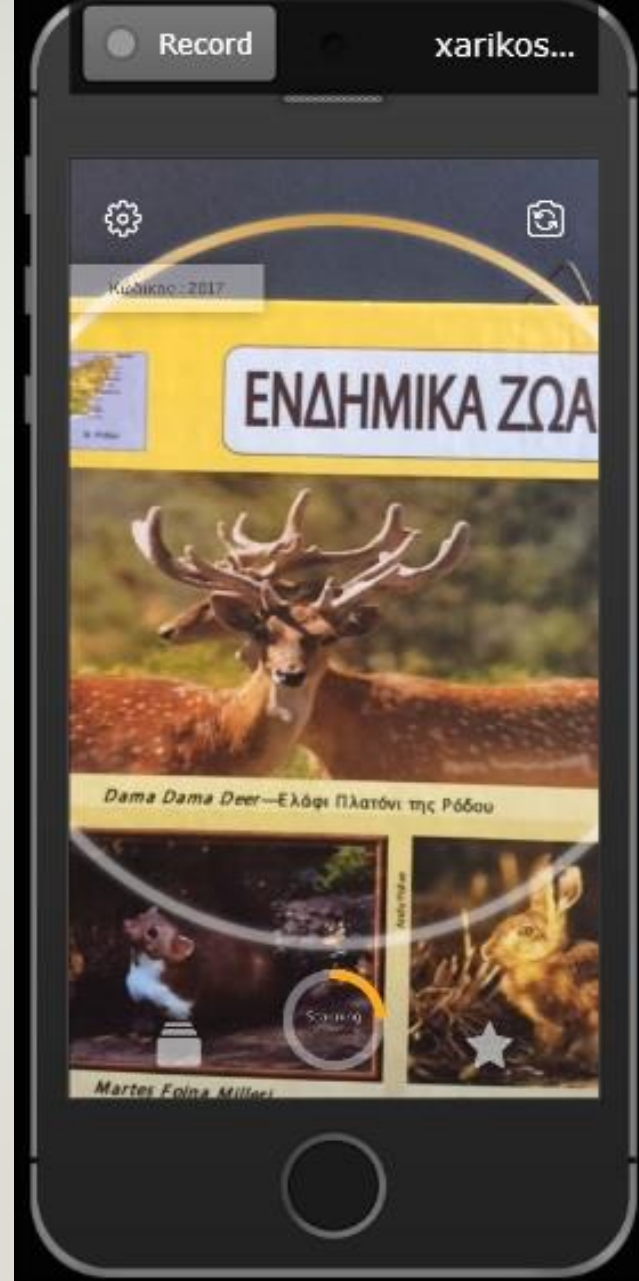

Πεταλούδων Ρόδου

Εστιάζουμε

με την κάμερα της συσκευής

στο φυτό ή ζώο

που θέλουμε να αλληλεπιδράσουμε

με Επαυξημένη Πραγματικότητα (AR)

Διαδραστική Αφίσα
Επαυξημένης Πραγματικότητας

Ενδημικά Φυτά & Ζώα της Ρόδου

Κέντρο Περιβαλλοντικής Εκπαίδευσης
Πεταλούδων Ρόδου

Με την επιλογή

Tap to scan

εστιάζουμε στο επιλεγμένο

φυτό ή ζώο της αφίσας

πχ ελάφι *Dama Dama*

Διαδραστική Αφίσα
Επαυξημένης Πραγματικότητας

Ενδημικά Φυτά & Ζώα της Ρόδου