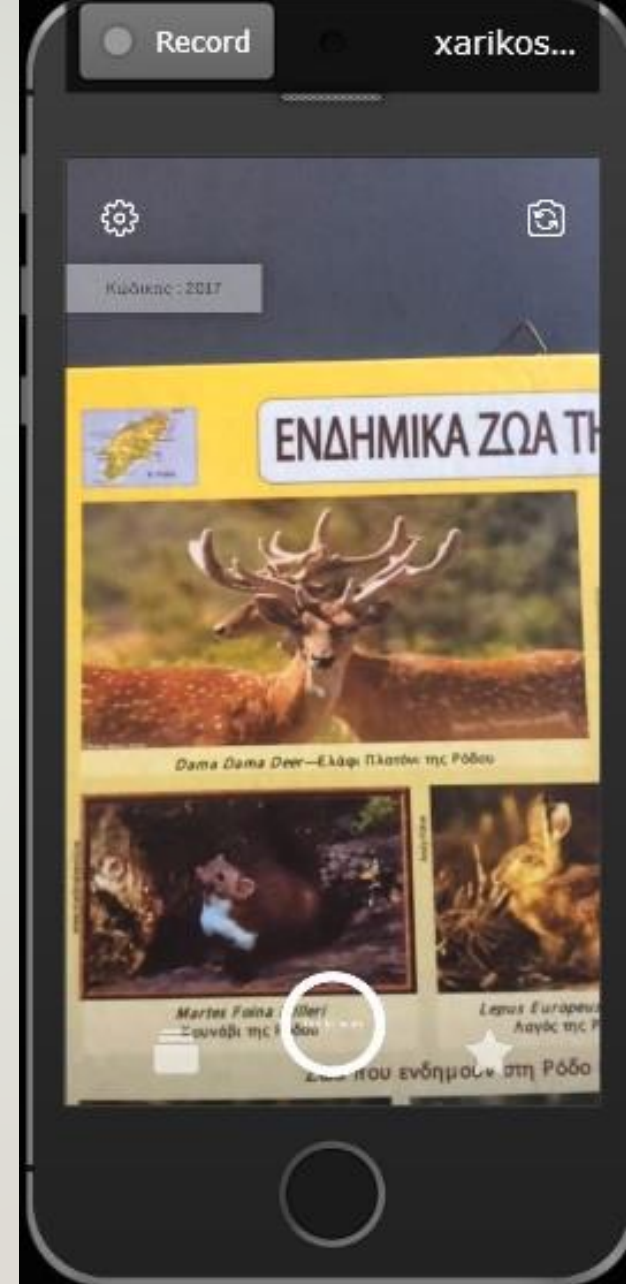

Πεταλούδων Ρόδου

Εστιάζουμε

με την κάμερα της συσκευής

στο φυτό ή ζώο

που θέλουμε να αλληλεπιδράσουμε

με Επαυξημένη Πραγματικότητα (AR)

Διαδραστική Αφίσα
Επαυξημένης Πραγματικότητας

Ενδημικά Φυτά & Ζώα της Ρόδου

Κέντρο Περιβαλλοντικής Εκπαίδευσης
Πεταλούδων Ρόδου

Με την επιλογή

Tap to scan

εστιάζουμε στο επιλεγμένο

φυτό ή ζώο της αφίσας

πχ ελάφι *Dama Dama*

Διαδραστική Αφίσα
Επαυξημένης Πραγματικότητας

Ενδημικά Φυτά & Ζώα της Ρόδου