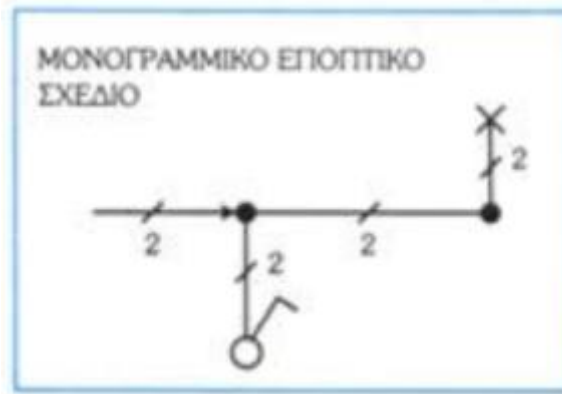

ΜΑΘΗΜΑ: ΕΣΩΤΕΡΙΚΕΣ ΗΛΕΚΤΡΙΚΕΣ ΕΓΚΑΤΑΣΤΑΣΕΙΣ

ΤΜΗΜΑ: Β ΗΛ-ΗΝ

ΤΙΤΛΟΣ ΜΑΘΗΜΑΤΟΣ: ΣΥΝΔΕΣΜΟΛΟΓΙΑ ΑΠΛΟΥ ΦΩΤΙΣΤΙΚΟΥ ΣΗΜΕΙΟΥ ΠΟΥ ΕΛΕΓΧΕΤΑΙ ΑΠΟ ΑΠΛΟ ΔΙΑΚΟΠΤΗ

ΜΟΝΟΓΡΑΜΜΙΚΟ ΣΧΕΔΙΟ ΣΕ ΚΑΤΟΨΗ

ΑΣΚΗΣΗ:

Να σχεδιάσετε ένα κύκλωμα (πολυγραμμικό -μονογραμμικό ) απλού διακόπτη που να ελέγχει ένα φωτιστικό σημείο. Να σχεδιάσετε και τη γείωση.