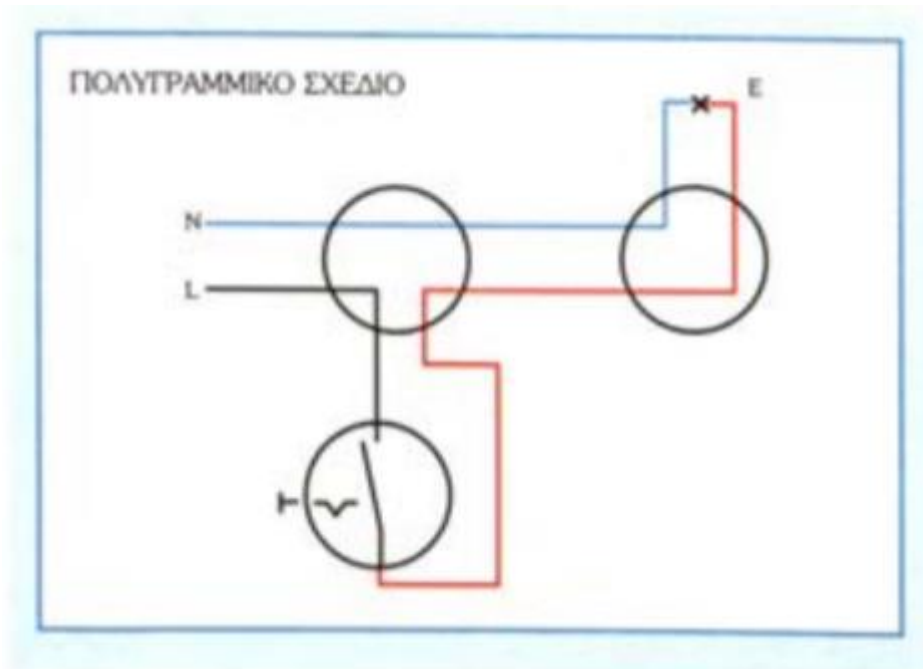

ΜΑΘΗΜΑ: ΕΣΩΤΕΡΙΚΕΣ ΗΛΕΚΤΡΙΚΕΣ ΕΓΚΑΤΑΣΤΑΣΕΙΣ

ΤΜΗΜΑ: Β ΗΛ-ΗΝ

ΤΙΤΛΟΣ ΜΑΘΗΜΑΤΟΣ: ΣΥΝΔΕΣΜΟΛΟΓΙΑ ΑΠΛΟΥ ΦΩΤΙΣΤΙΚΟΥ ΣΗΜΕΙΟΥ ΠΟΥ ΕΛΕΓΧΕΤΑΙ ΑΠΟ ΑΠΛΟ ΔΙΑΚΟΠΤΗ

ΜΟΝΟΓΡΑΜΜΙΚΟ ΣΧΕΔΙΟ ΣΕ ΚΑΤΟΨΗ

ΑΣΚΗΣΗ:

Να σχεδιάσετε ένα κύκλωμα (πολυγραμμικό -μονογραμμικό ) απλού διακόπτη που να ελέγχει ένα φωτιστικό σημείο. Να σχεδιάσετε και τη γείωση.