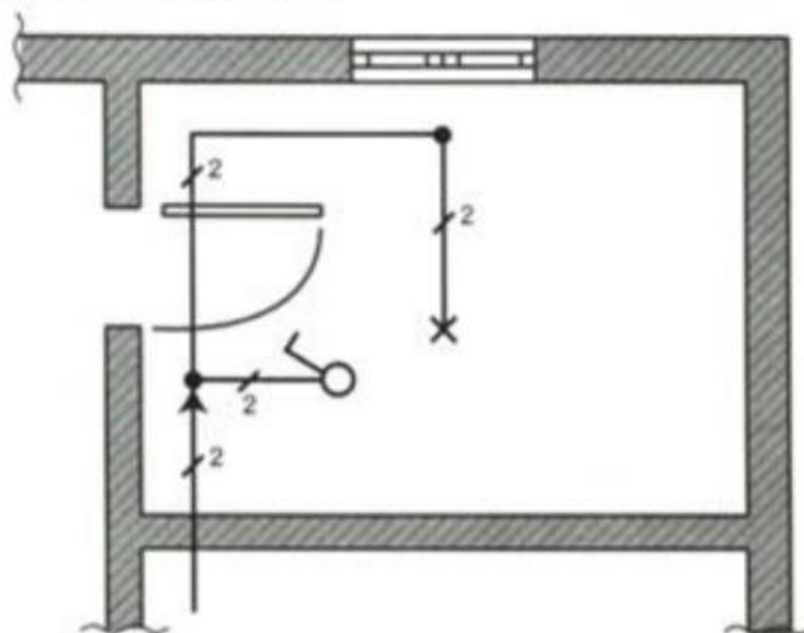

ΜΑΘΗΜΑ: ΕΣΩΤΕΡΙΚΕΣ ΗΛΕΚΤΡΙΚΕΣ ΕΓΚΑΤΑΣΤΑΣΕΙΣ

ΤΜΗΜΑ: Β ΗΛ-ΗΝ

ΤΙΤΛΟΣ ΜΑΘΗΜΑΤΟΣ: ΣΥΝΔΕΣΜΟΛΟΓΙΑ ΑΠΛΟΥ ΦΩΤΙΣΤΙΚΟΥ ΣΗΜΕΙΟΥ ΠΟΥ ΕΛΕΓΧΕΤΑΙ ΑΠΟ ΑΠΛΟ ΔΙΑΚΟΠΤΗ

ΜΟΝΟΓΡΑΜΜΙΚΟ ΣΧΕΔΙΟ ΣΕ ΚΑΤΟΨΗ

ΑΣΚΗΣΗ:

Να σχεδιάσετε ένα κύκλωμα (πολυγραμμικό -μονογραμμικό ) απλού διακόπτη που να ελέγχει ένα φωτιστικό σημείο. Να σχεδιάσετε και τη γείωση.