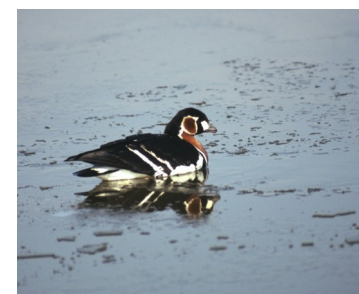

# Η μετανάστευση των πουλιών και ο ρόλος των δασών

Ημέρα - Νύχτα

Εποχές

Η τακτική μετακίνηση των ζώων μεταξύ δύο περιοχών όπου ζουν σε διαφορετικές περιόδους του έτους

Η πιο εντυπωσιακή, η πλέον σύνθετη και η πιο μυστηριώδης μετανάστευση είναι αυτή των πουλιών !

Δεν υπάρχει κάποιος μήνας κατά τον οποίο να μην πραγματοποιείται κάποια μετανάστευση πουλιών κάπου στη Γη

### Δυο γενικές κατηγορίες πουλιών/μετανάστευσης

- Έρχονται την άνοιξη από Αφρική
  - Φεύγουν το φθινόπωρο
- 
- Έρχονται αρχές του χειμώνα από βόρεια Ευρώπη και Ρωσία
  - Φεύγουν τέλος του χειμώνα
- 
- Τοπικές μετακινήσεις (από υψηλά σε χαμηλά υψόμετρα κατά το χειμώνα)

Χελιδόνια, πελαργοί,  
στρουθιόμορφα όπως  
αηδόνια, γλάροι, κούκος  
... έρχονται την άνοιξη

Πάπιες, χήνες, κύκνοι ...  
έρχονται το χειμώνα

Στρουθιόμορφα  
(δασικά) πουλιά ...  
έρχονται το χειμώνα

- Δακτυλίωση
- Δορυφορικοί πομποί
- Παρατηρήσεις / καταγραφές πουλιών
- Ραντάρ