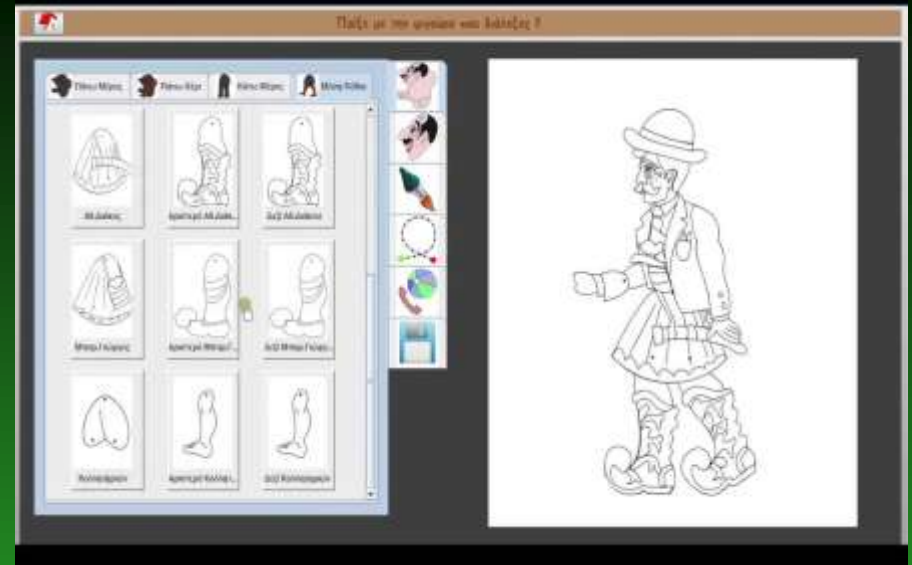

ΠΛΗΡΟΦΟΡΙΚΗ

ΚΑΙ

ΘΕΑΤΡΟ

Θέατρο

Το θέατρο είναι ο κλάδος της τέχνης που αναφέρεται στην απόδοση ιστοριών μπροστά σε κοινό, με τη χρήση κυρίως του λόγου, αλλά και της μουσικής και του χορού. Πρόκειται για την παραγωγή ζωντανών απεικονίσεων πραγματικών ή φανταστικών συμβάντων με σκοπό την τέρψη και την επιμόρφωση των θεατών. Το θέατρο μπορεί να έχει διάφορες μορφές, όπως είναι ο μονόλογος, η όπερα, το μπαλέτο, η παντομίμα κ.ά. Δημιουργήθηκε για πρώτη φορά στην Αρχαία Αθήνα, σαν μια εξέλιξη του διθυράμβου. Οι πρώτες μορφές του θεάτρου σε όλη τη διάρκεια της ελληνικής αρχαιότητας ήταν η τραγωδία, η κωμωδία και το σατυρικό δράμα

Σύνδεση Θεάτρου - Πληροφορικής

Το θέατρο, όπως και οι υπόλοιπες τέχνες συνδέεται άμεσα ή έμμεσα με την πληροφορική και τους υπολογιστές. Αρχικά, η ψηφιακή τεχνολογία έχει παίξει πολύ σημαντικό ρόλο στην υπηρεσία του θεατρικού θεάματος μιας και τα έργα μπορούν να μαγνητοσκοπηθούν με την βοήθεια του διαδικτύου (<https://www.digitaltheatreplus.com>) Επιπρόσθετα, υπάρχουν διάφορες ιστοσελίδες οι οποίες προωθούν ή διαφημίζουν παραστάσεις ώστε να τις δουν οι ενδιαφερόμενοι. Τέτοια site συχνά πληρώνονται από τους παραγωγούς του έργου για την προώθηση και την διαφήμιση του. Έπειτα, διοργανώνονται διαδικτυακά σεμινάρια τα οποία βοηθάνε τους καινούργιους στον κλάδο του θεάτρου να ξεκινήσουν αλλά και τους έμπειρους να επεκταθούν περαιτέρω σε διάφορους τομείς του. Μετά, υπάρχει το e-shadow, δηλαδή μια εκσυγχρονισμένη, ψηφιακή έκδοση του κλασικού θεάτρου σκιών, που μπορεί να προσφέρει το θέαμα μέσω του διαδικτύου (π.χ. <http://eshadow.gr>) Τέλος, εκτός από τα εφέ που μπορούν να προστεθούν σε μία θεατρική παράσταση μέσω της πληροφορικής και την αγορά εισιτηρίων online, υπάρχουν και τα ψηφιακά διαδραστικά λευκώματα τ'οποίο μας προσφέρει μια μορφή ξενάγησης στον μαγικό κόσμο του θεάτρου.