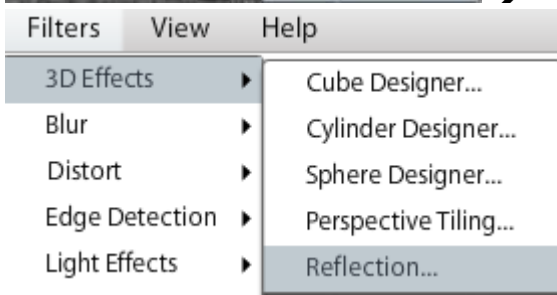

Sumopaint – Filters

- Ανοίξτε την εικόνα koyles.jpg
- Μετατρέψτε την σε ασπρόμαυρη με το <http://www.rapidtables.com/convert/image/rgb-to-grayscale.htm> (koyles-grayscale.jpg)
- Ανοίξτε την με το <http://www.sumopaint.com/home/#app>

- File → New Image

- Με το  + Smoothing: 10 px επιλέξτε περιφερειακά και ακανόνιστα:

- Αντιγραφή και επικόλληση στη νέα εικόνα:

- Πειραματιστείτε και με τα άλλα φίλτρα