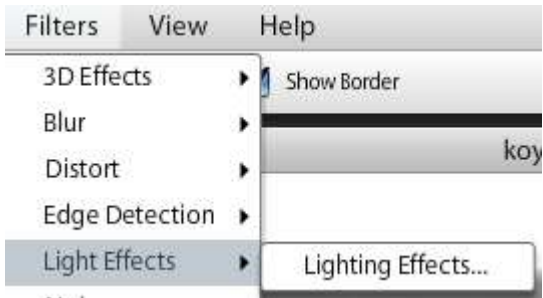

Sumopaint – Filters

- Ανοίξτε την εικόνα koyles.jpg
- Μετατρέψτε την σε ασπρόμαυρη με το <http://www.rapidtables.com/convert/image/rgb-to-grayscale.htm> (koyles-grayscale.jpg)
- Ανοίξτε την με το <http://www.sumopaint.com/home/#app>

- File → New Image

- Με το  + Smoothing: 10 px επιλέξτε περιφερειακά και ακανόνιστα:

- Αντιγραφή και επικόλληση στη νέα εικόνα:

- Πειραματιστείτε και με τα άλλα φίλτρα