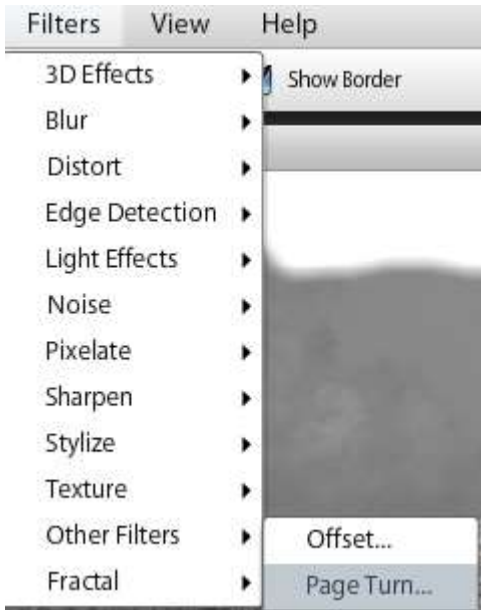

Sumopaint – Filters

- Ανοίξτε την εικόνα koyles.jpg
- Μετατρέψτε την σε ασπρόμαυρη με το <http://www.rapidtables.com/convert/image/rgb-to-grayscale.htm> (koyles-grayscale.jpg)
- Ανοίξτε την με το <http://www.sumopaint.com/home/#app>

- File → New Image

- Με το  + Smoothing: 10 px επιλέξτε περιφερειακά και ακανόνιστα:

- Αντιγραφή και επικόλληση στη νέα εικόνα:

- Πειραματιστείτε και με τα άλλα φίλτρα