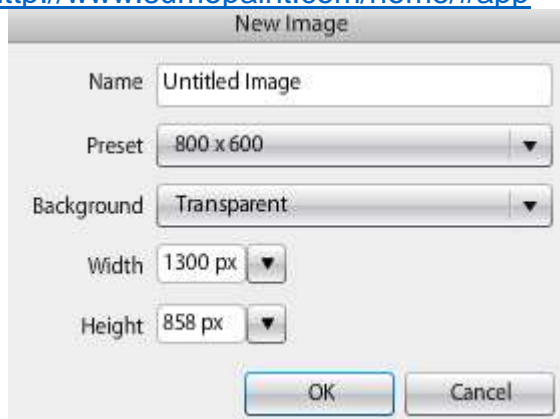

- File → New Image

- Με το  + Smoothing: 10 px επιλέξτε περιφερειακά και ακανόνιστα:

- Αντιγραφή και επικόλληση στη νέα εικόνα:

- Πειραματιστείτε και με τα άλλα φίλτρα